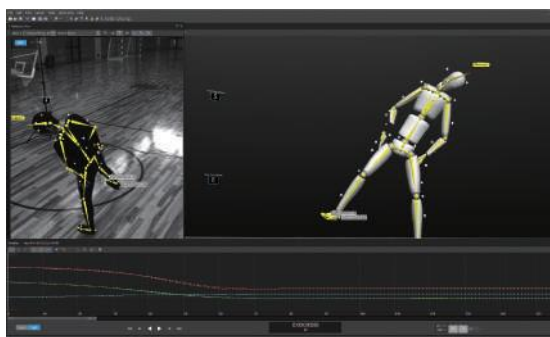

会場 アクセス マップ

DOSAスポーツ能力測定会とは

スポーツとの出会い 多くの子どもたちが、学校、近所のスポーツチーム、両親がやっていた、などの理由で様々なスポーツと出会います。しかし、出会えるスポーツは身近なものに限られてしまい、自分に合ったスポーツに出会えていないかもしれません。

DOSAスポーツ能力測定会では、世界最新の測定機器で子どもたちの運動能力を測定し、最大限にパフォーマンスを発揮できるスポーツの紹介と一番得意とする動きのアウトプットを行います。これまでスポーツが苦手だとあきらめていた子も、普段出会わないスポーツに出会うチャンスが生まれ、自分に合ったスポーツを見つけ、自信を持ってスポーツに挑戦していくキッカケになります。

★ **最新の測定機器** ★ モーションキャプチャ技術を利用して、身体の動きをデジタル化することで、高さ・タイム・スピードなどを正確に計測。

★ 測定種目 ★

各項目の測定結果から自分に合ったスポーツを分析します。

◀ 測定結果 No.1

自分の特徴(武器と課題)

長所と短所を明確にして、自分に合ったトレーニングなどのアドバイスを受けることができます。

◀ 測定結果 No.2

自分に合ったスポーツ