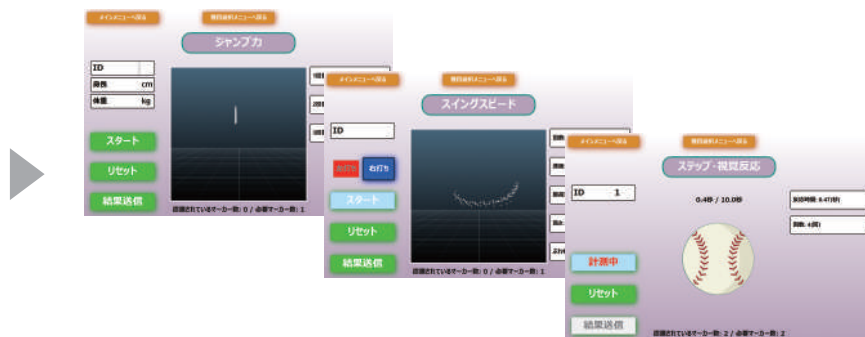

会場 アクセス マップ

DOSAスポーツ能力測定会とは

スポーツとの出会い 多くの子どもたちが、学校、近所のスポーツチーム、両親がやっていた、などの理由で様々なスポーツと出会います。しかし、出会えるスポーツは身近なものに限られてしまい、自分に合ったスポーツに出会えていないかもしれません。

DOSAスポーツ能力測定会では、世界最新の測定機器で子どもたちの運動能力を測定し、最大限にパフォーマンスを発揮できるスポーツの紹介と一番得意とする動きのアウトプットを行います。これまでスポーツが苦手だとあきらめていた子も、普段出会わないスポーツに出会うチャンスが生まれ、自分に合ったスポーツを見つけ、自信を持ってスポーツに挑戦していくキッカケになります。

★ **最新の測定機器** ★ モーションキャプチャ技術を利用して、身体の動きをデジタル化することで、高さ・タイム・スピードなどを正確に計測。

★ 測定種目 ★

各項目の測定結果から自分に合ったスポーツを分析します。

◀ 測定結果 No.1

自分の特徴(武器と課題)

長所と短所を明確にして、自分に合ったトレーニングなどのアドバイスを受けることができます。

◀ 測定結果 No.2

自分に合ったスポーツ