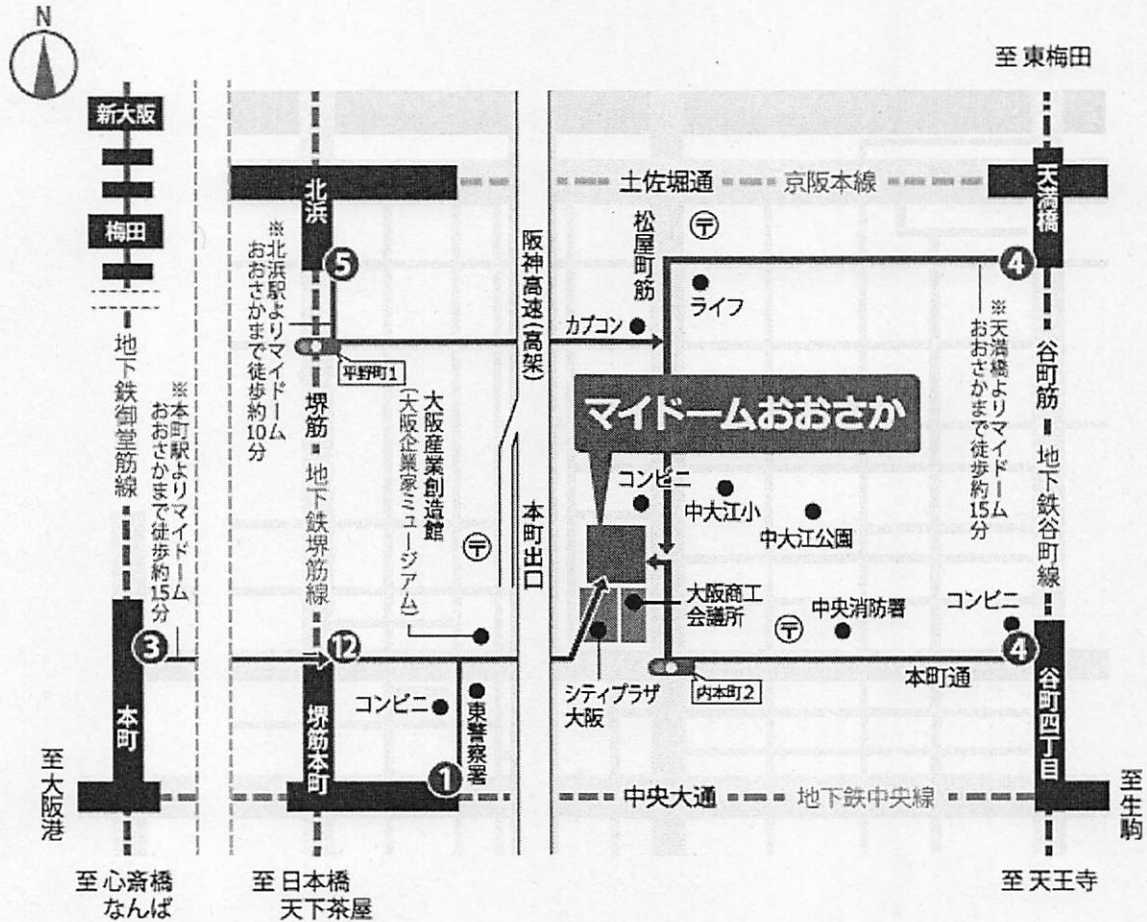

【会場案内図】

マイドームおおさか（大阪市中央区本町橋2番5号） < [google map](#) >

—— 徒歩でのコース      ① ③ ④ ⑤ ⑫ 地下鉄出口

- 地下鉄 (Osaka Metro) 堺筋線「堺筋本町」駅の12番・17番出口から 徒歩6分
- 地下鉄 (Osaka Metro) 中央線「堺筋本町」駅の1番出口から 徒歩6分
- 地下鉄 (Osaka Metro) 谷町線「谷町四丁目」駅の3番・4番出口から 徒歩7分
- 地下鉄 (Osaka Metro) 谷町線・京阪電鉄「天満橋」駅の4番出口から 徒歩15分
- 地下鉄 (Osaka Metro) 堺筋線・京阪電鉄「北浜」駅の5番出口から 徒歩10分
- 地下鉄 (Osaka Metro) 御堂筋線・中央線・四つ橋線「本町」駅の3番出口から 徒歩15分

\* 車椅子をご利用の方

< [http://www.pref.osaka.lg.jp/kenshi\\_kikaku/seinou-hyouji/bf-198.html](http://www.pref.osaka.lg.jp/kenshi_kikaku/seinou-hyouji/bf-198.html) >

\* 電車・新幹線をご利用の方

< <http://www.mydome.jp/access/traffic.html> >