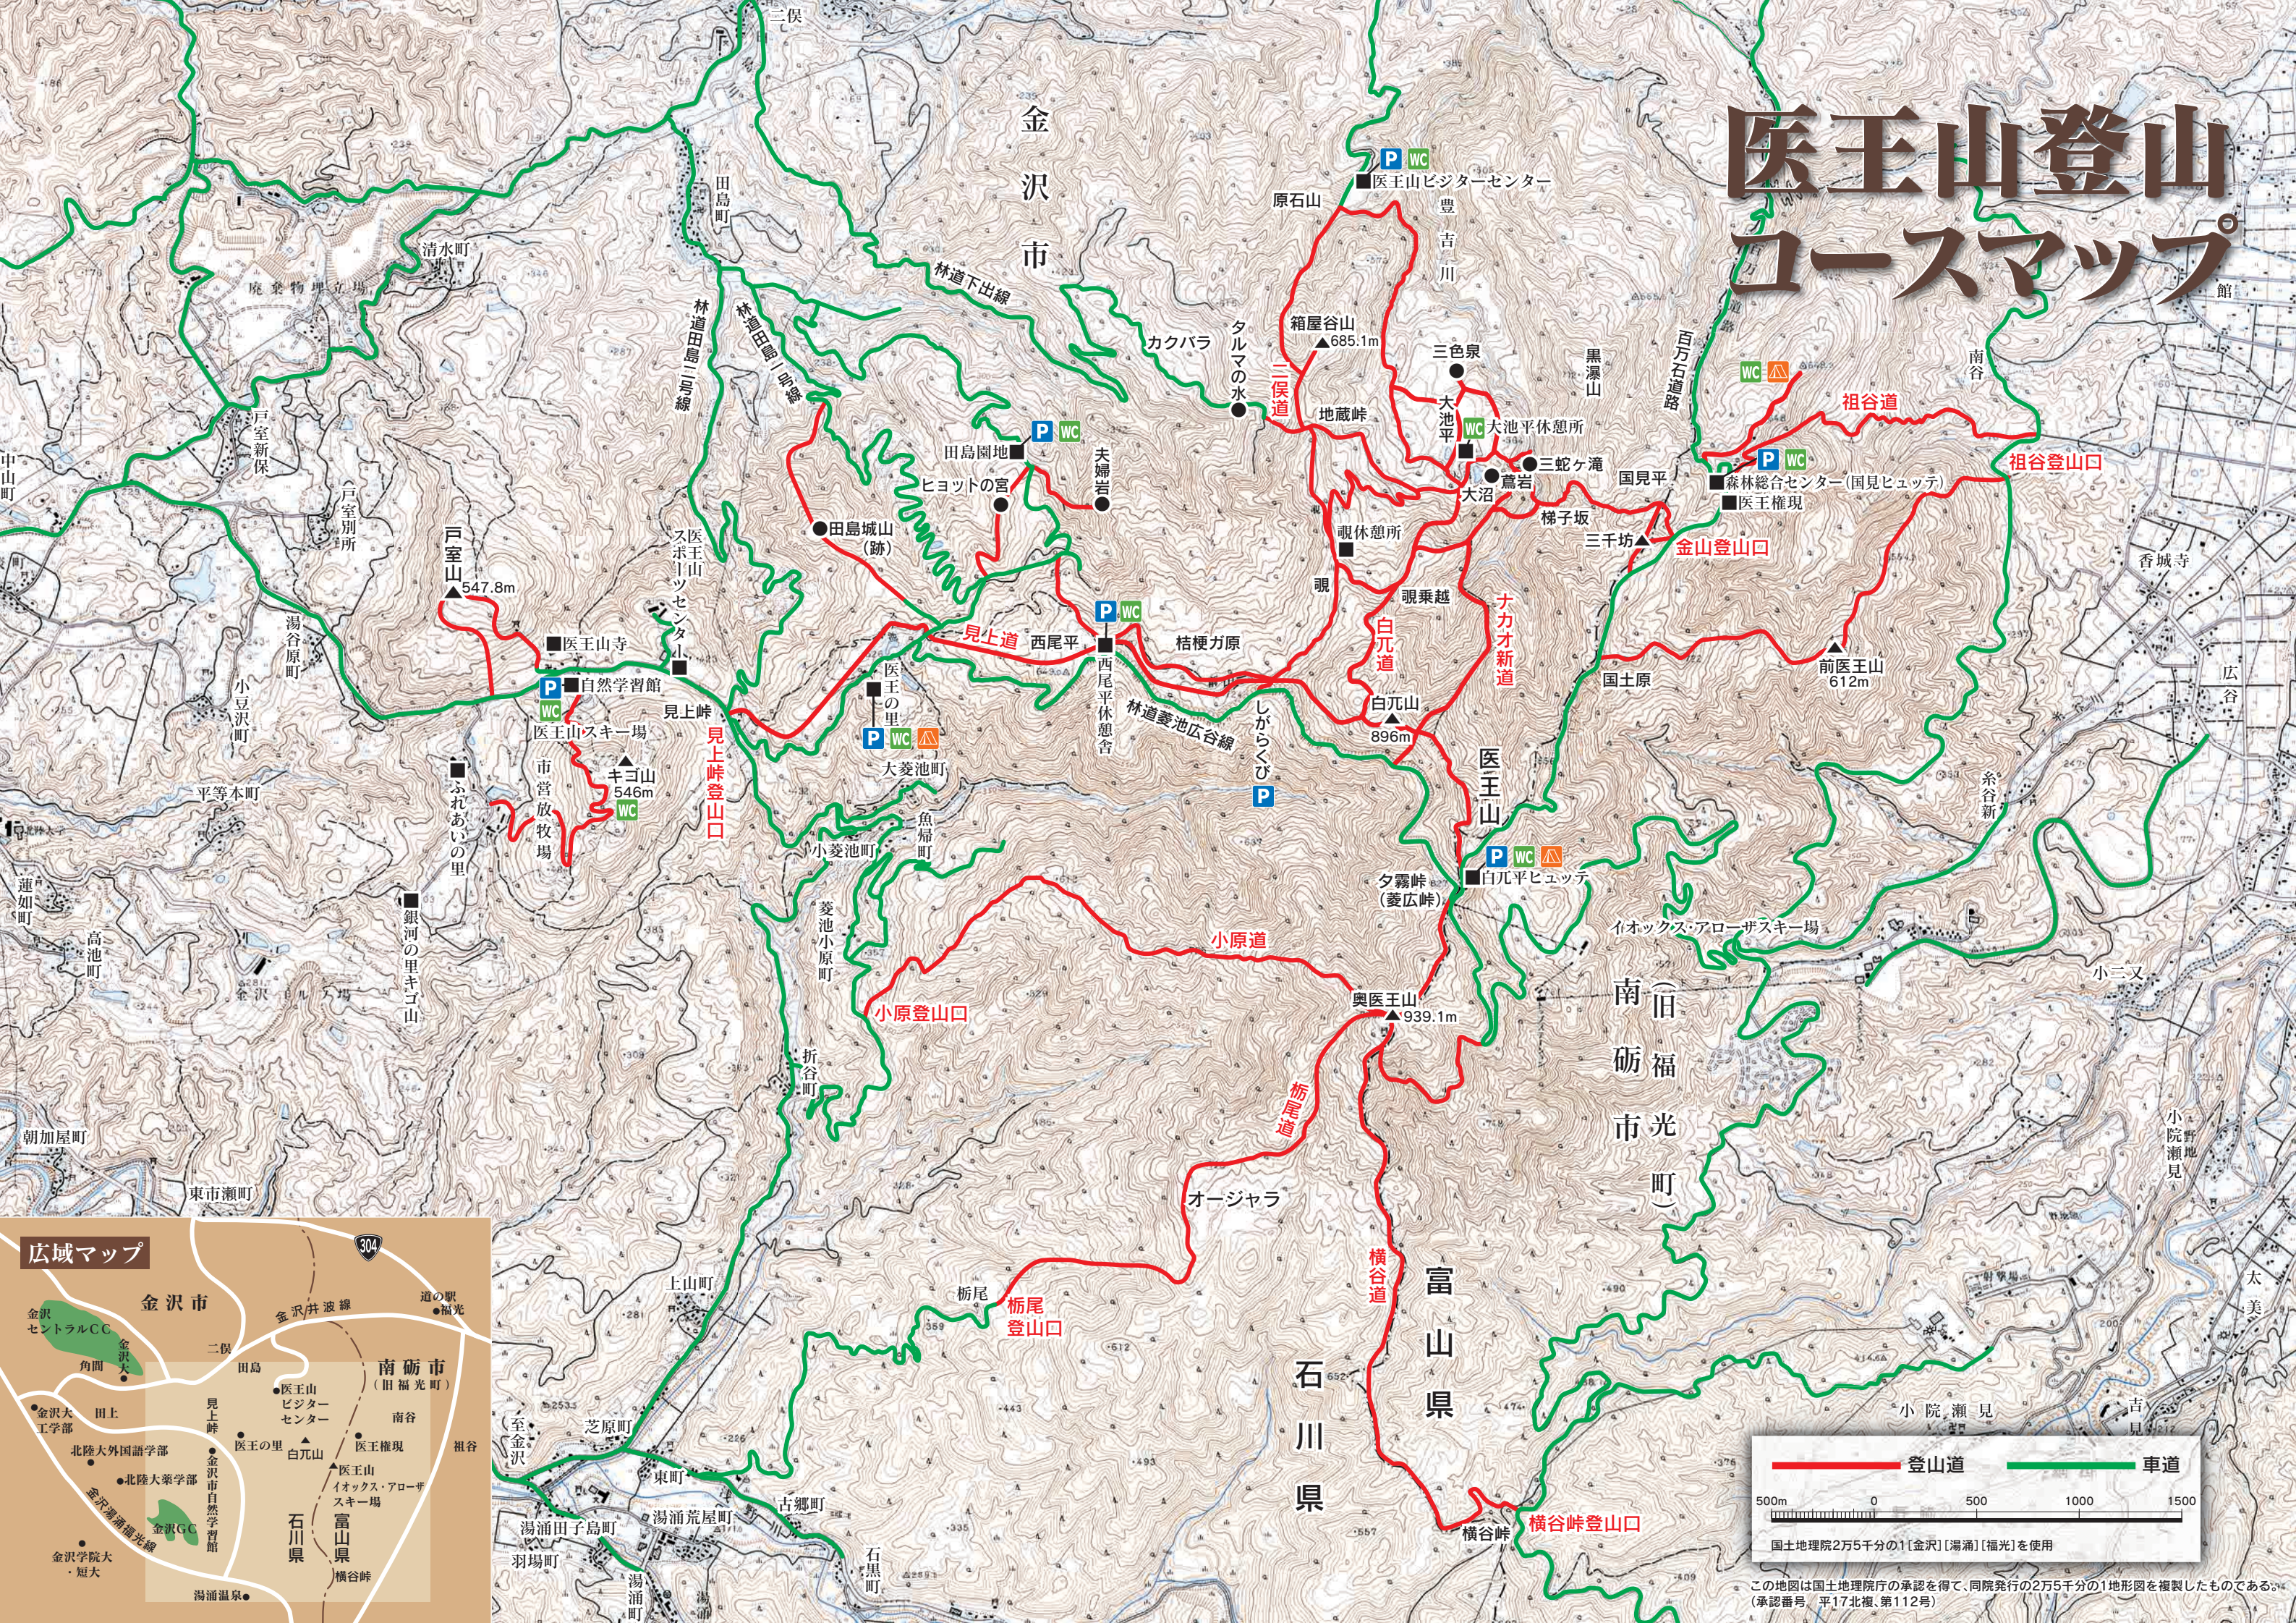

医王山登山コースマップ

この地図は国土地理院の承認を得て、同院発行の2万5千分の1地形図を複製したものである。(承認番号 平17北復、第112号)