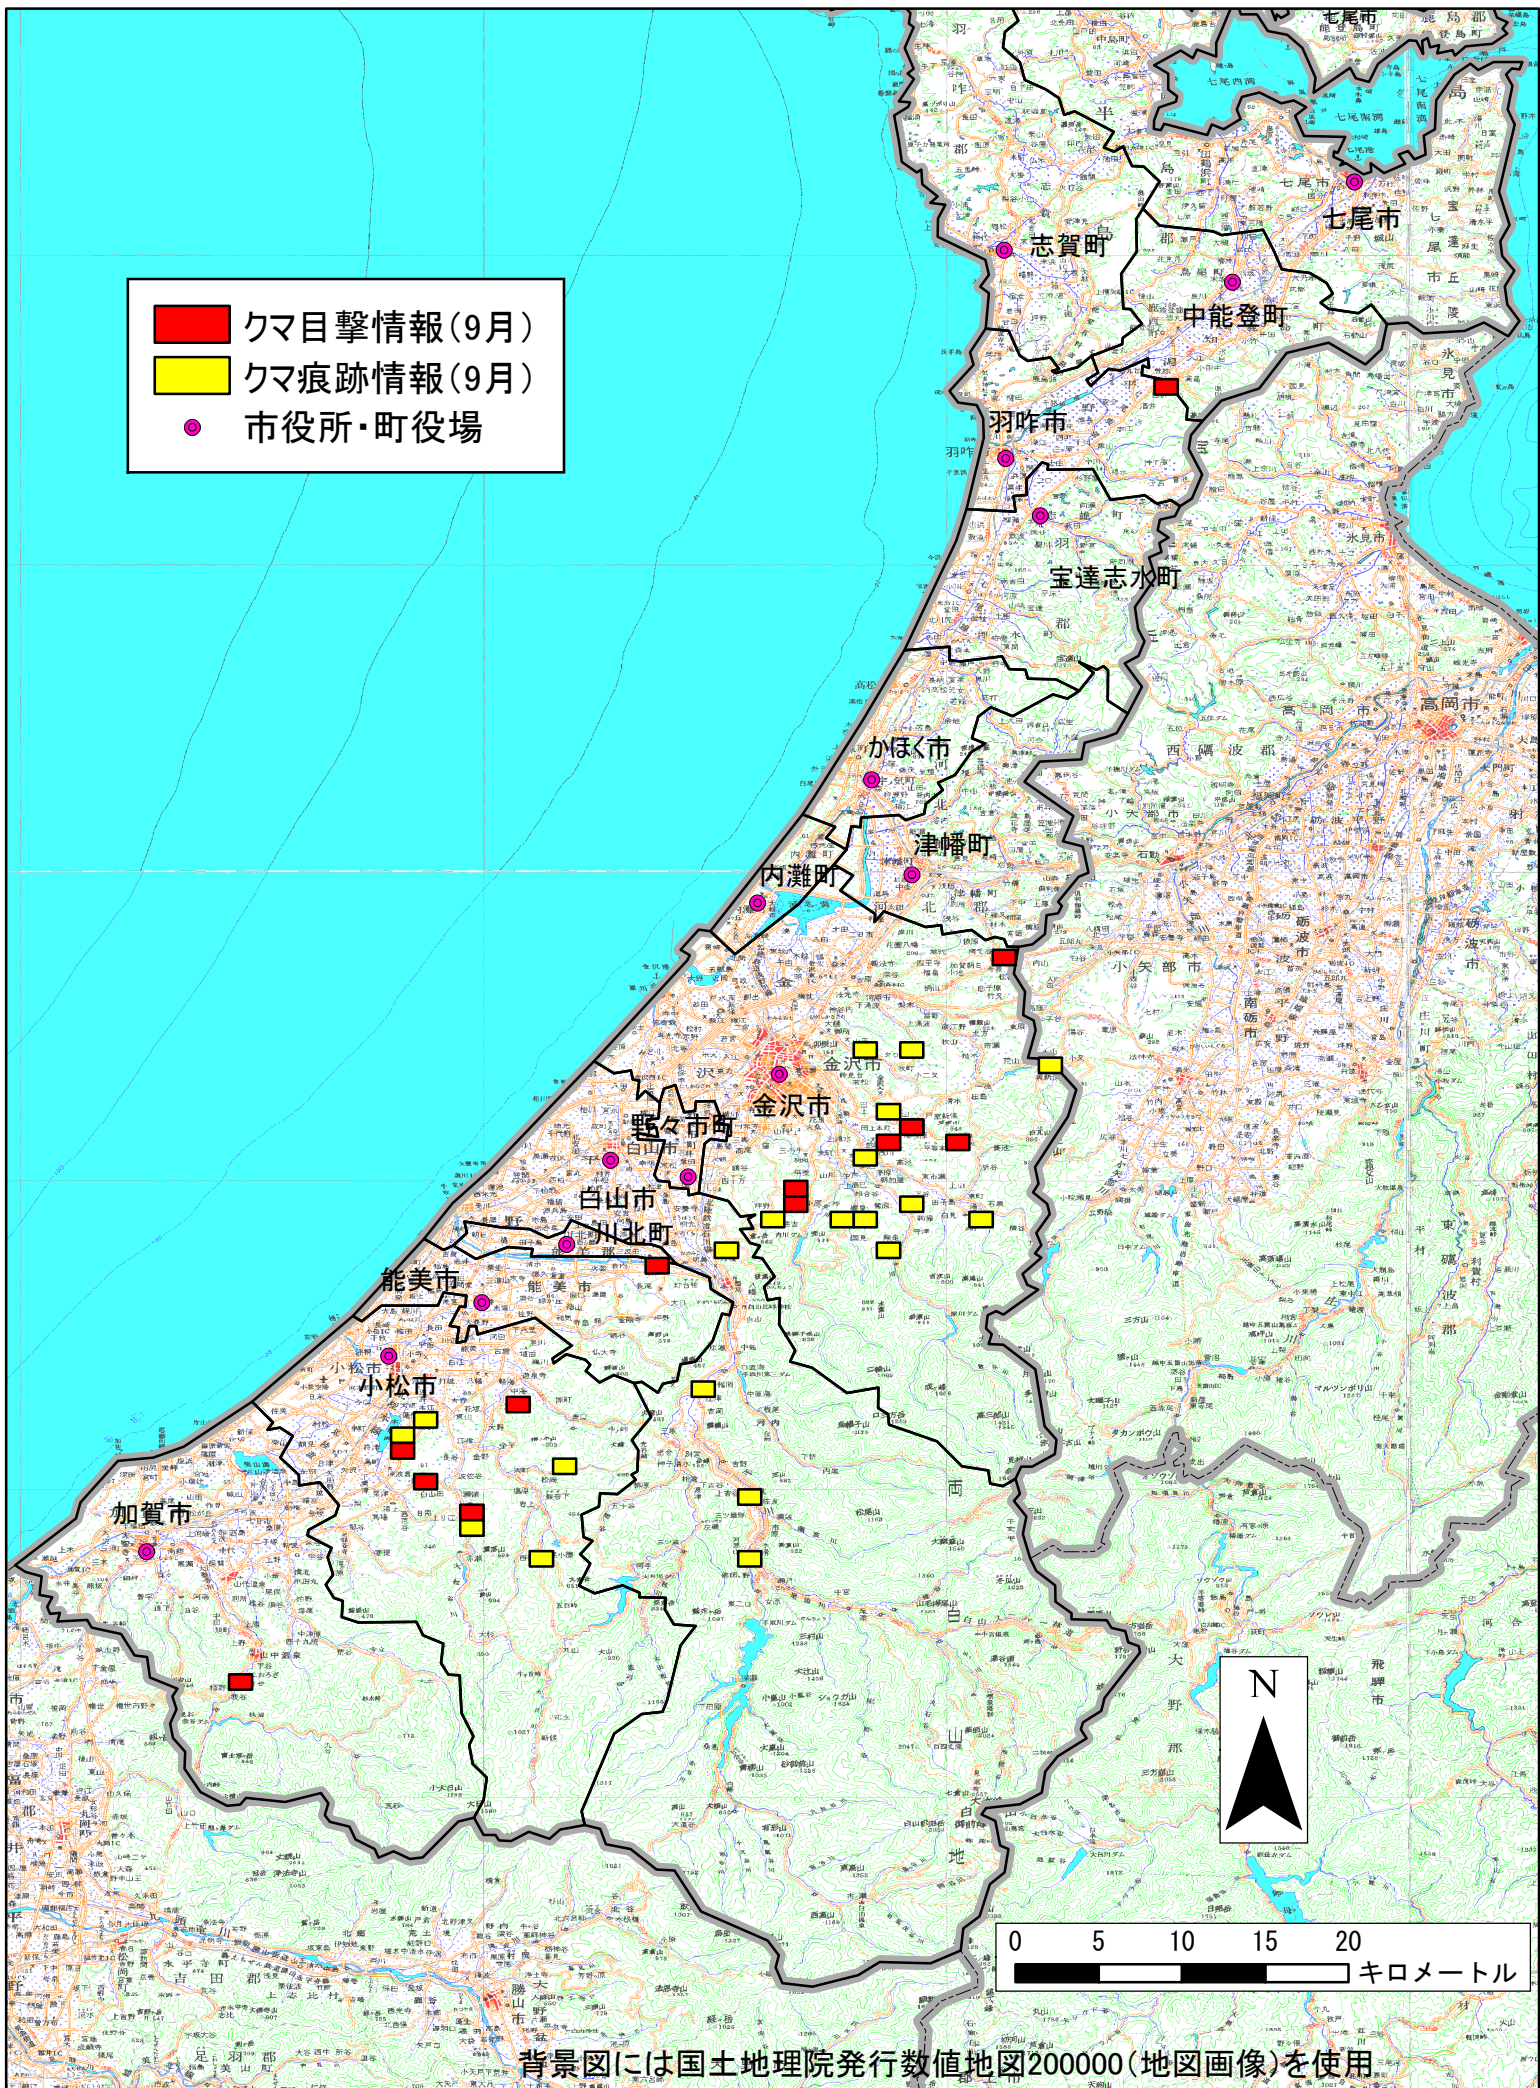

- クマ目撃情報(9月)
- クマ痕跡情報(9月)
- 市役所・町役場

背景図には国土地理院発行数値地図200000(地図画像)を使用