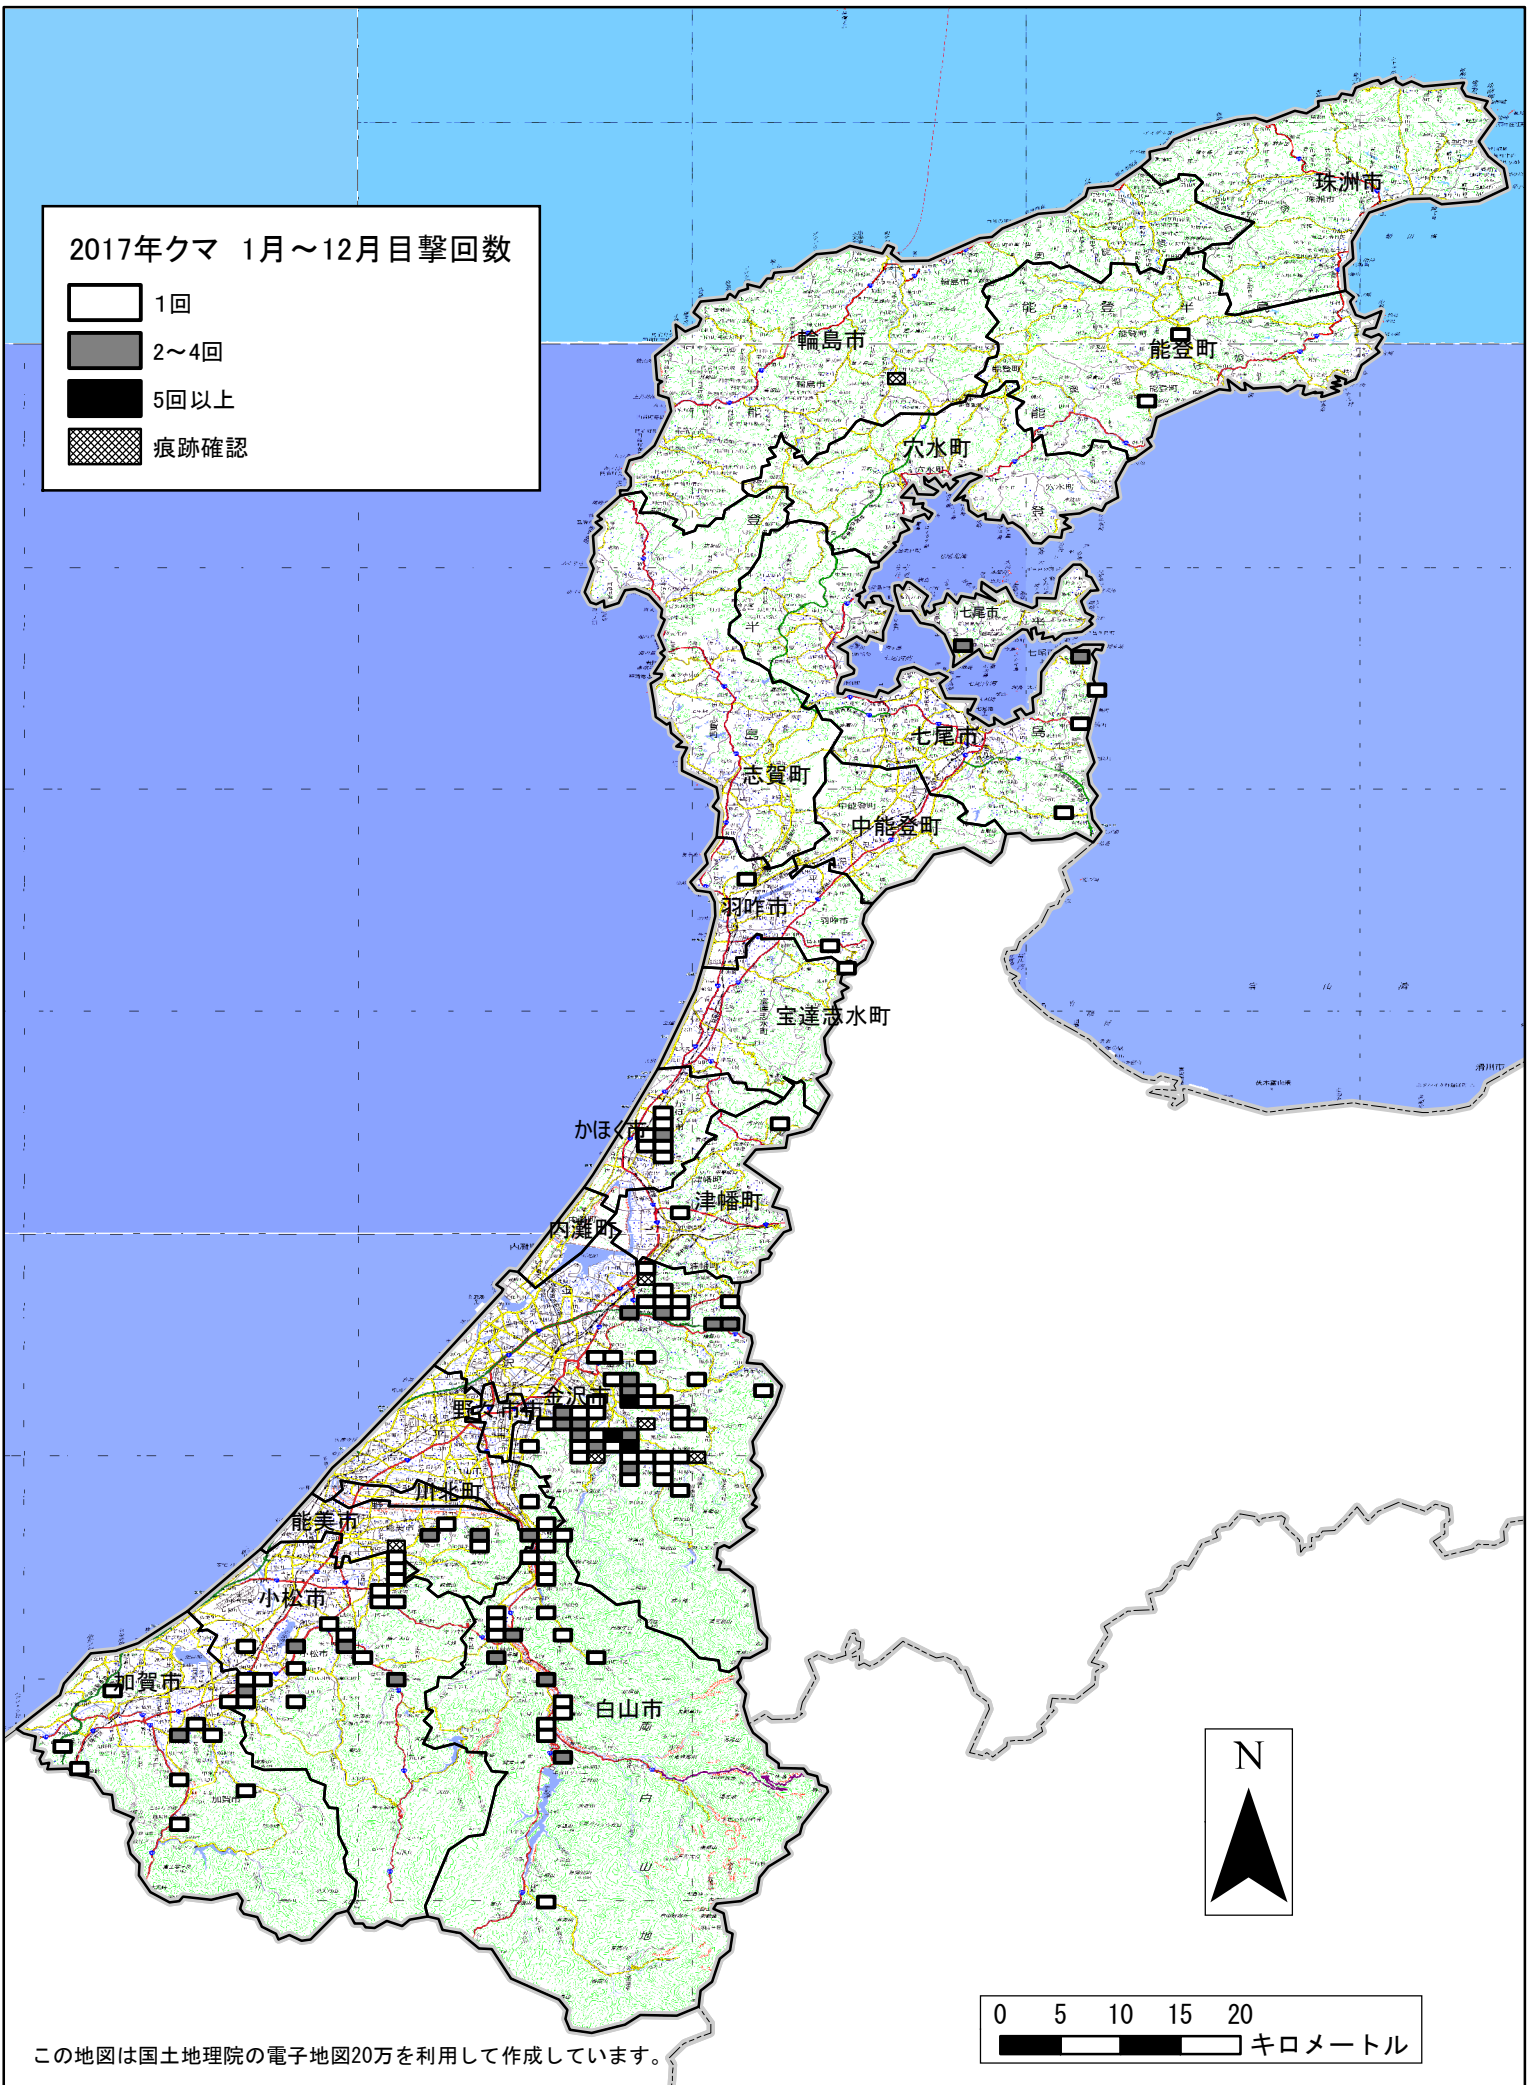

2017年クマ 1月～12月目撃回数

-  1回
-  2～4回
-  5回以上
-  痕跡確認

この地図は国土地理院の電子地図20万を利用して作成しています。