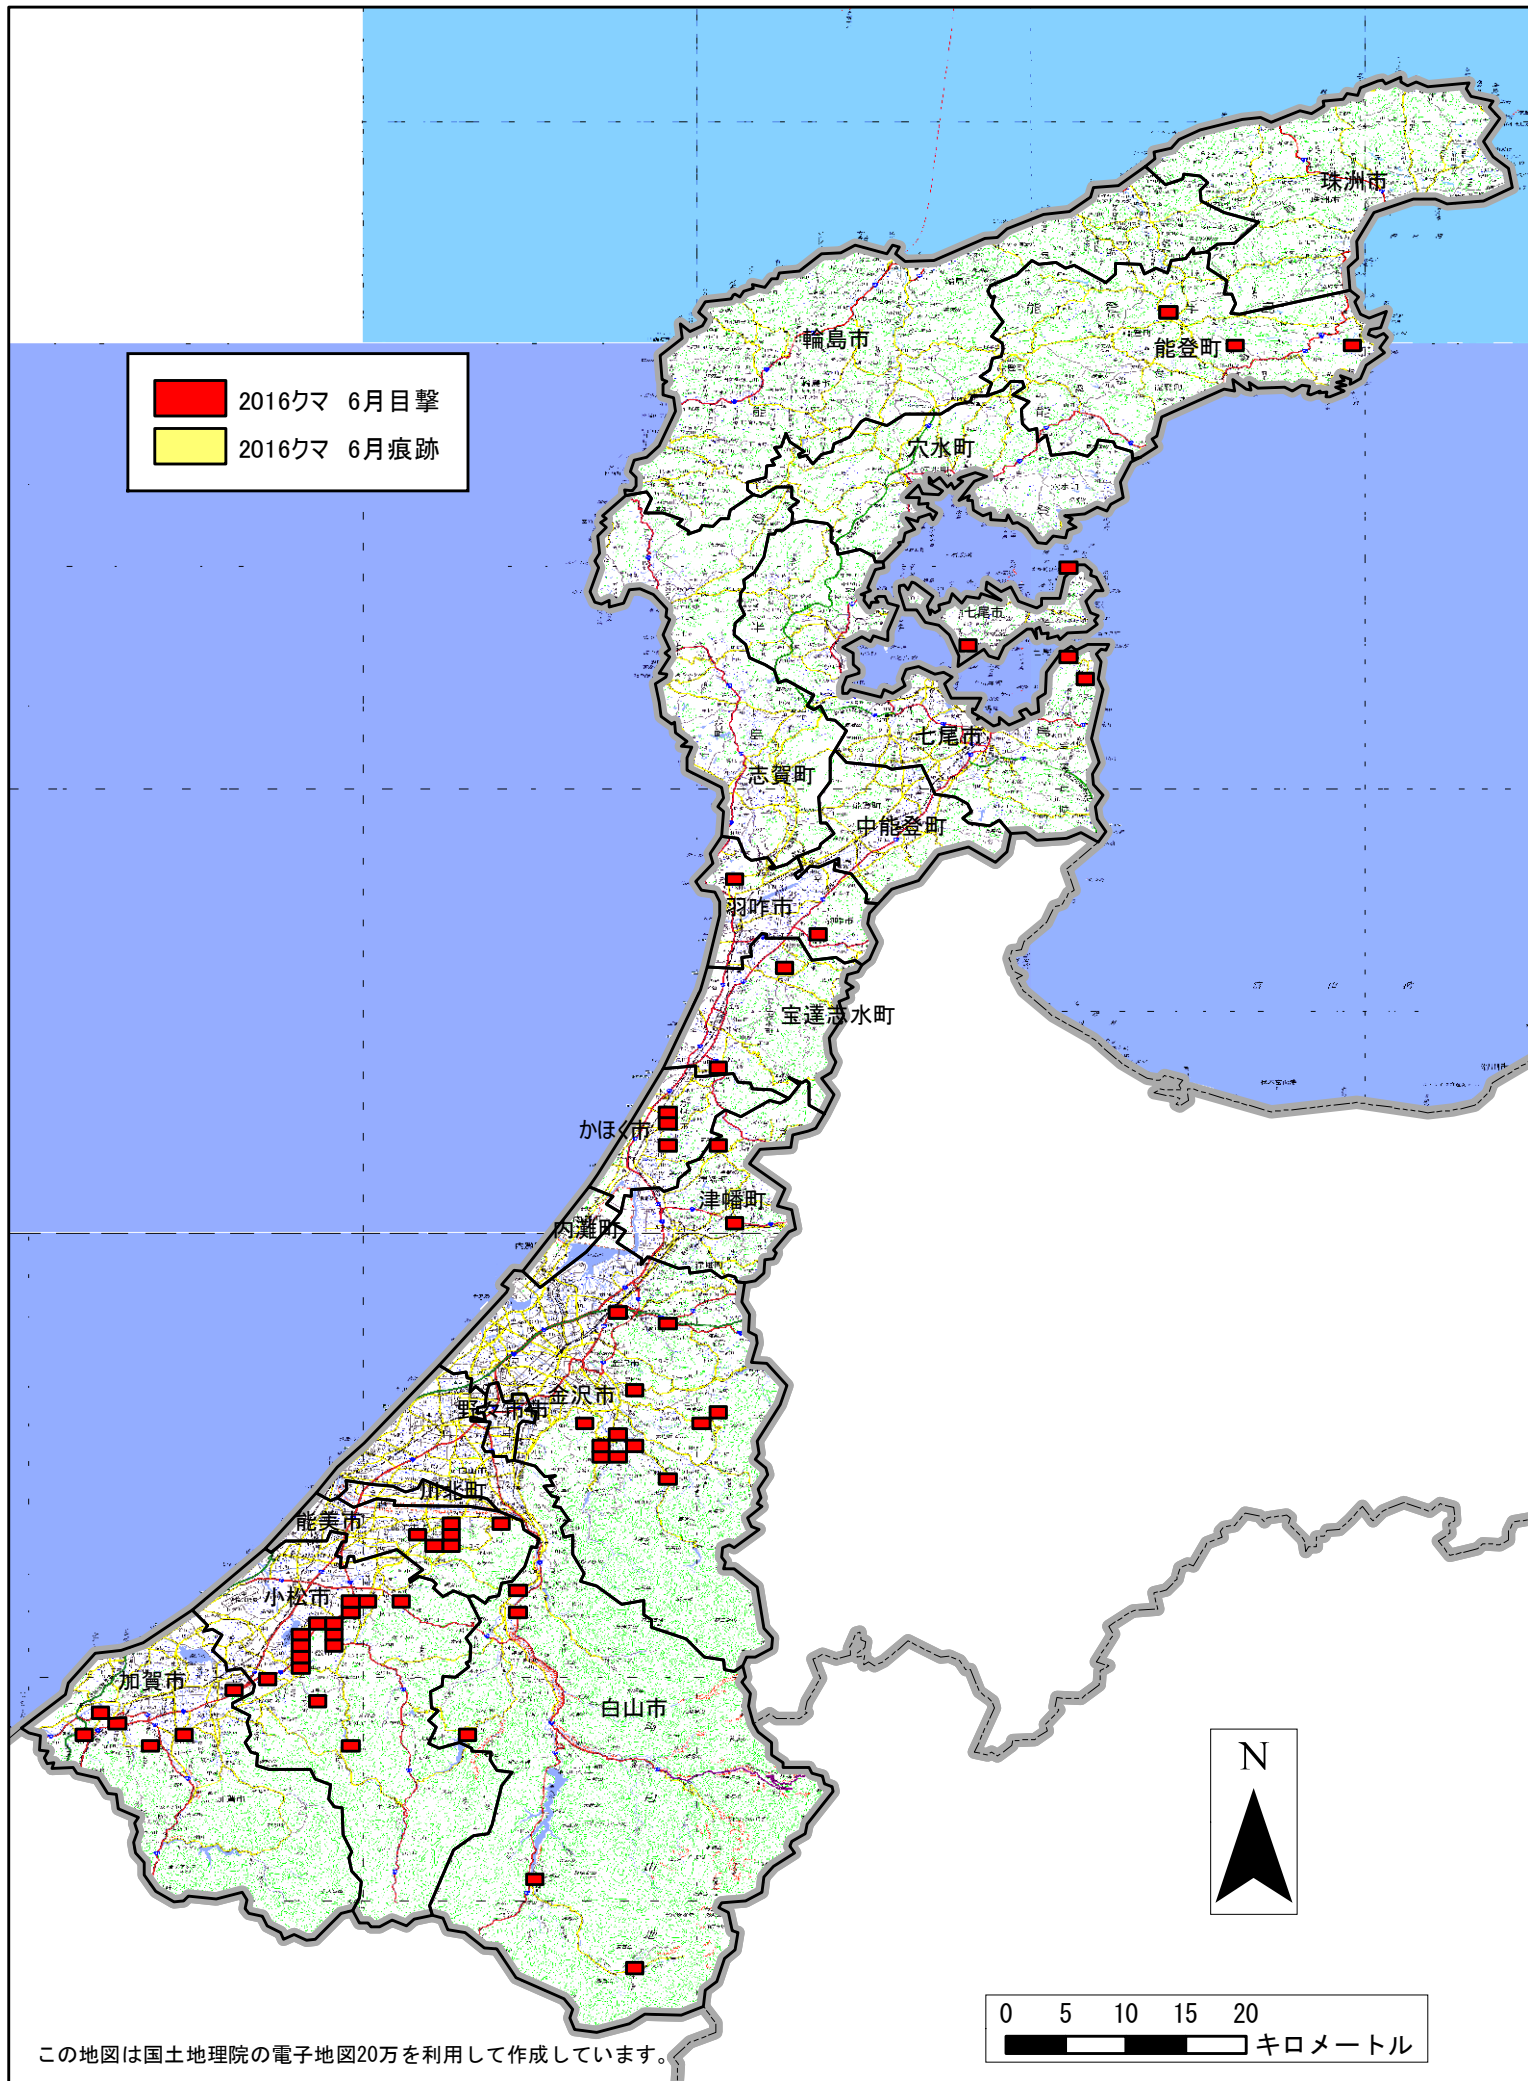

- 2016クマ 6月目撃
- 2016クマ 6月痕跡

この地図は国土地理院の電子地図20万を利用して作成しています。