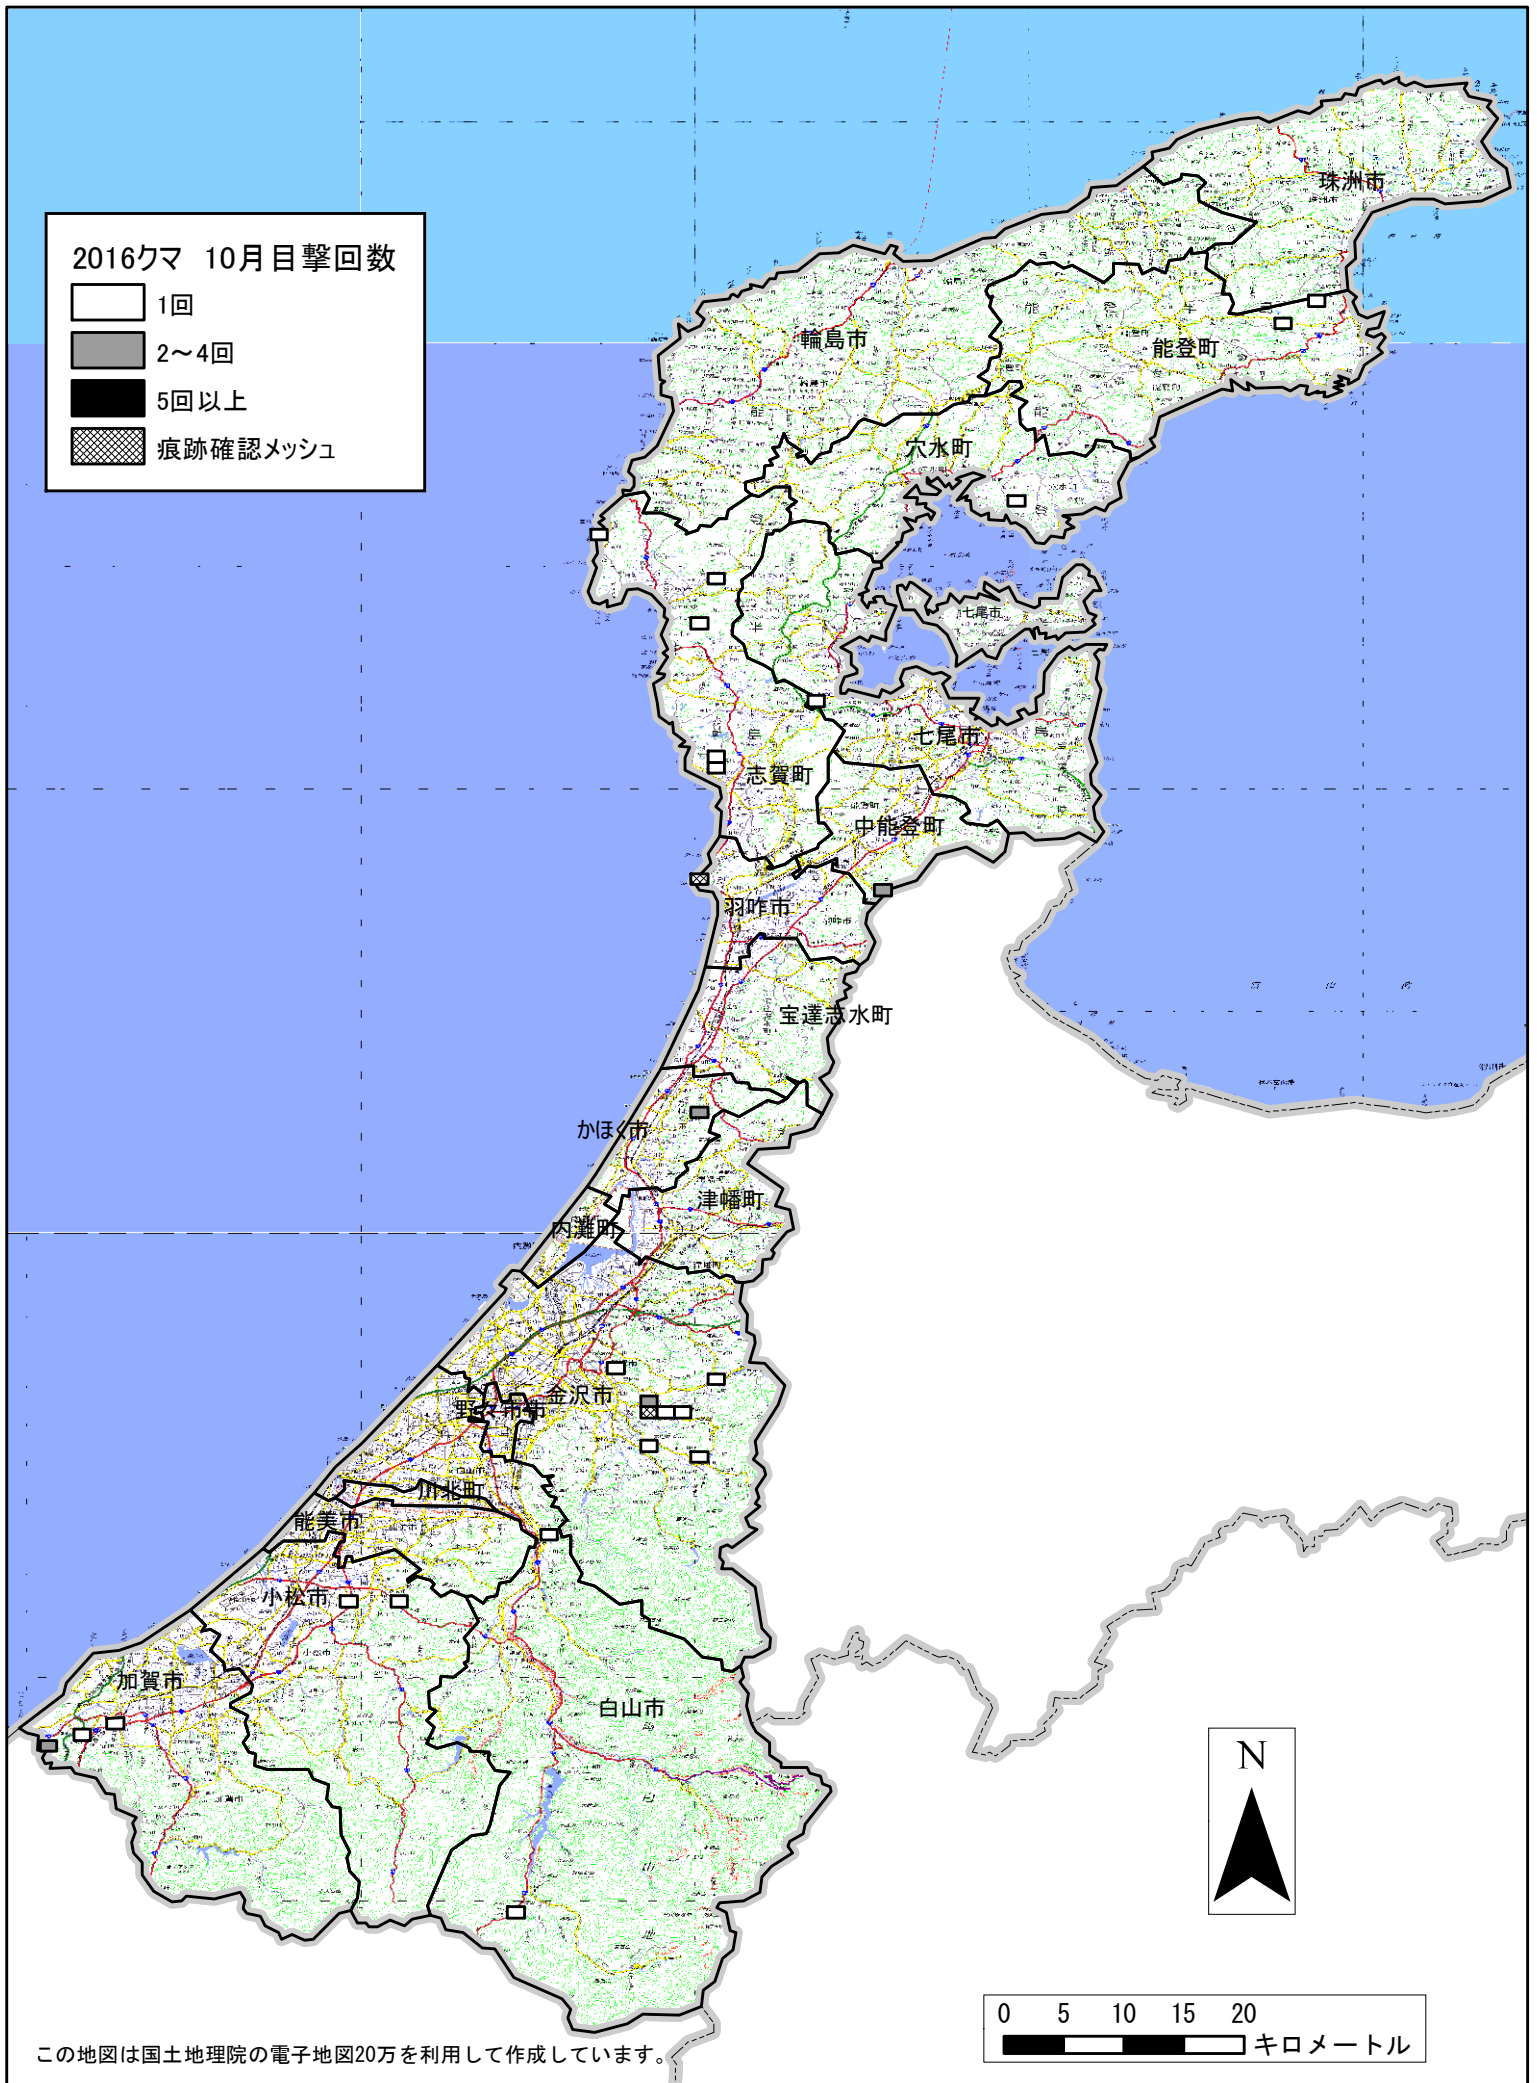

2016クマ 10月目撃回数

-  1回
-  2~4回
-  5回以上
-  痕跡確認メッシュ

この地図は国土地理院の電子地図20万を利用して作成しています。