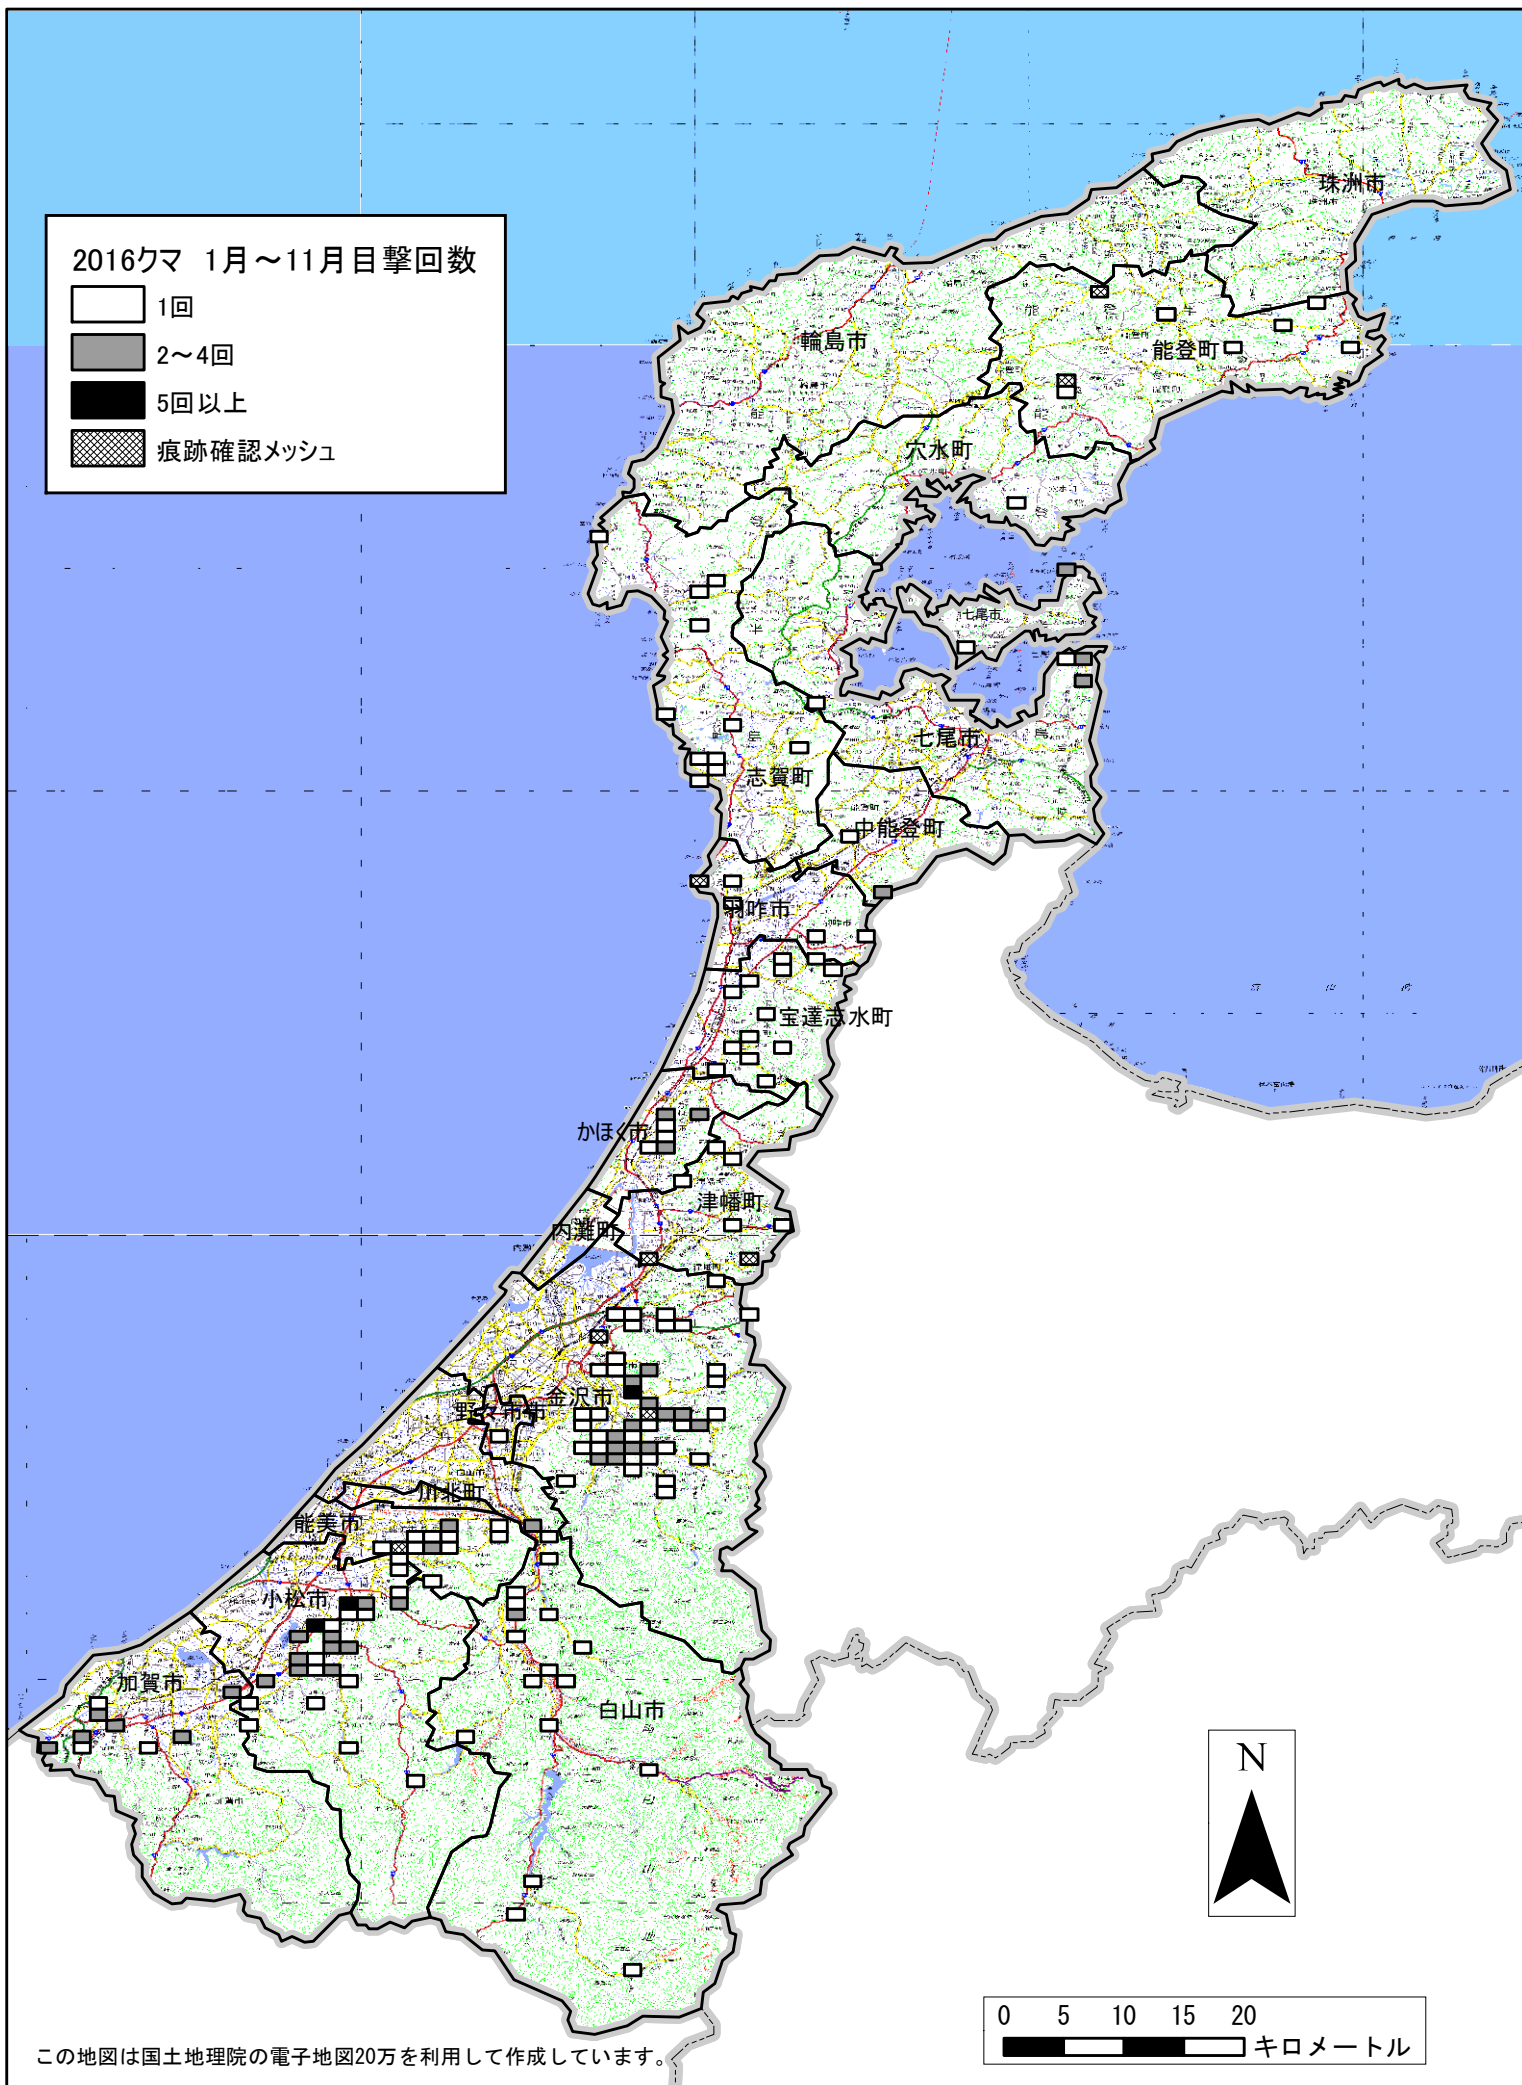

2016クマ 1月～11月目撃回数

- 1回
- 2～4回
- 5回以上
- 痕跡確認メッシュ

この地図は国土地理院の電子地図20万を利用して作成しています。

0 5 10 15 20  
キロメートル