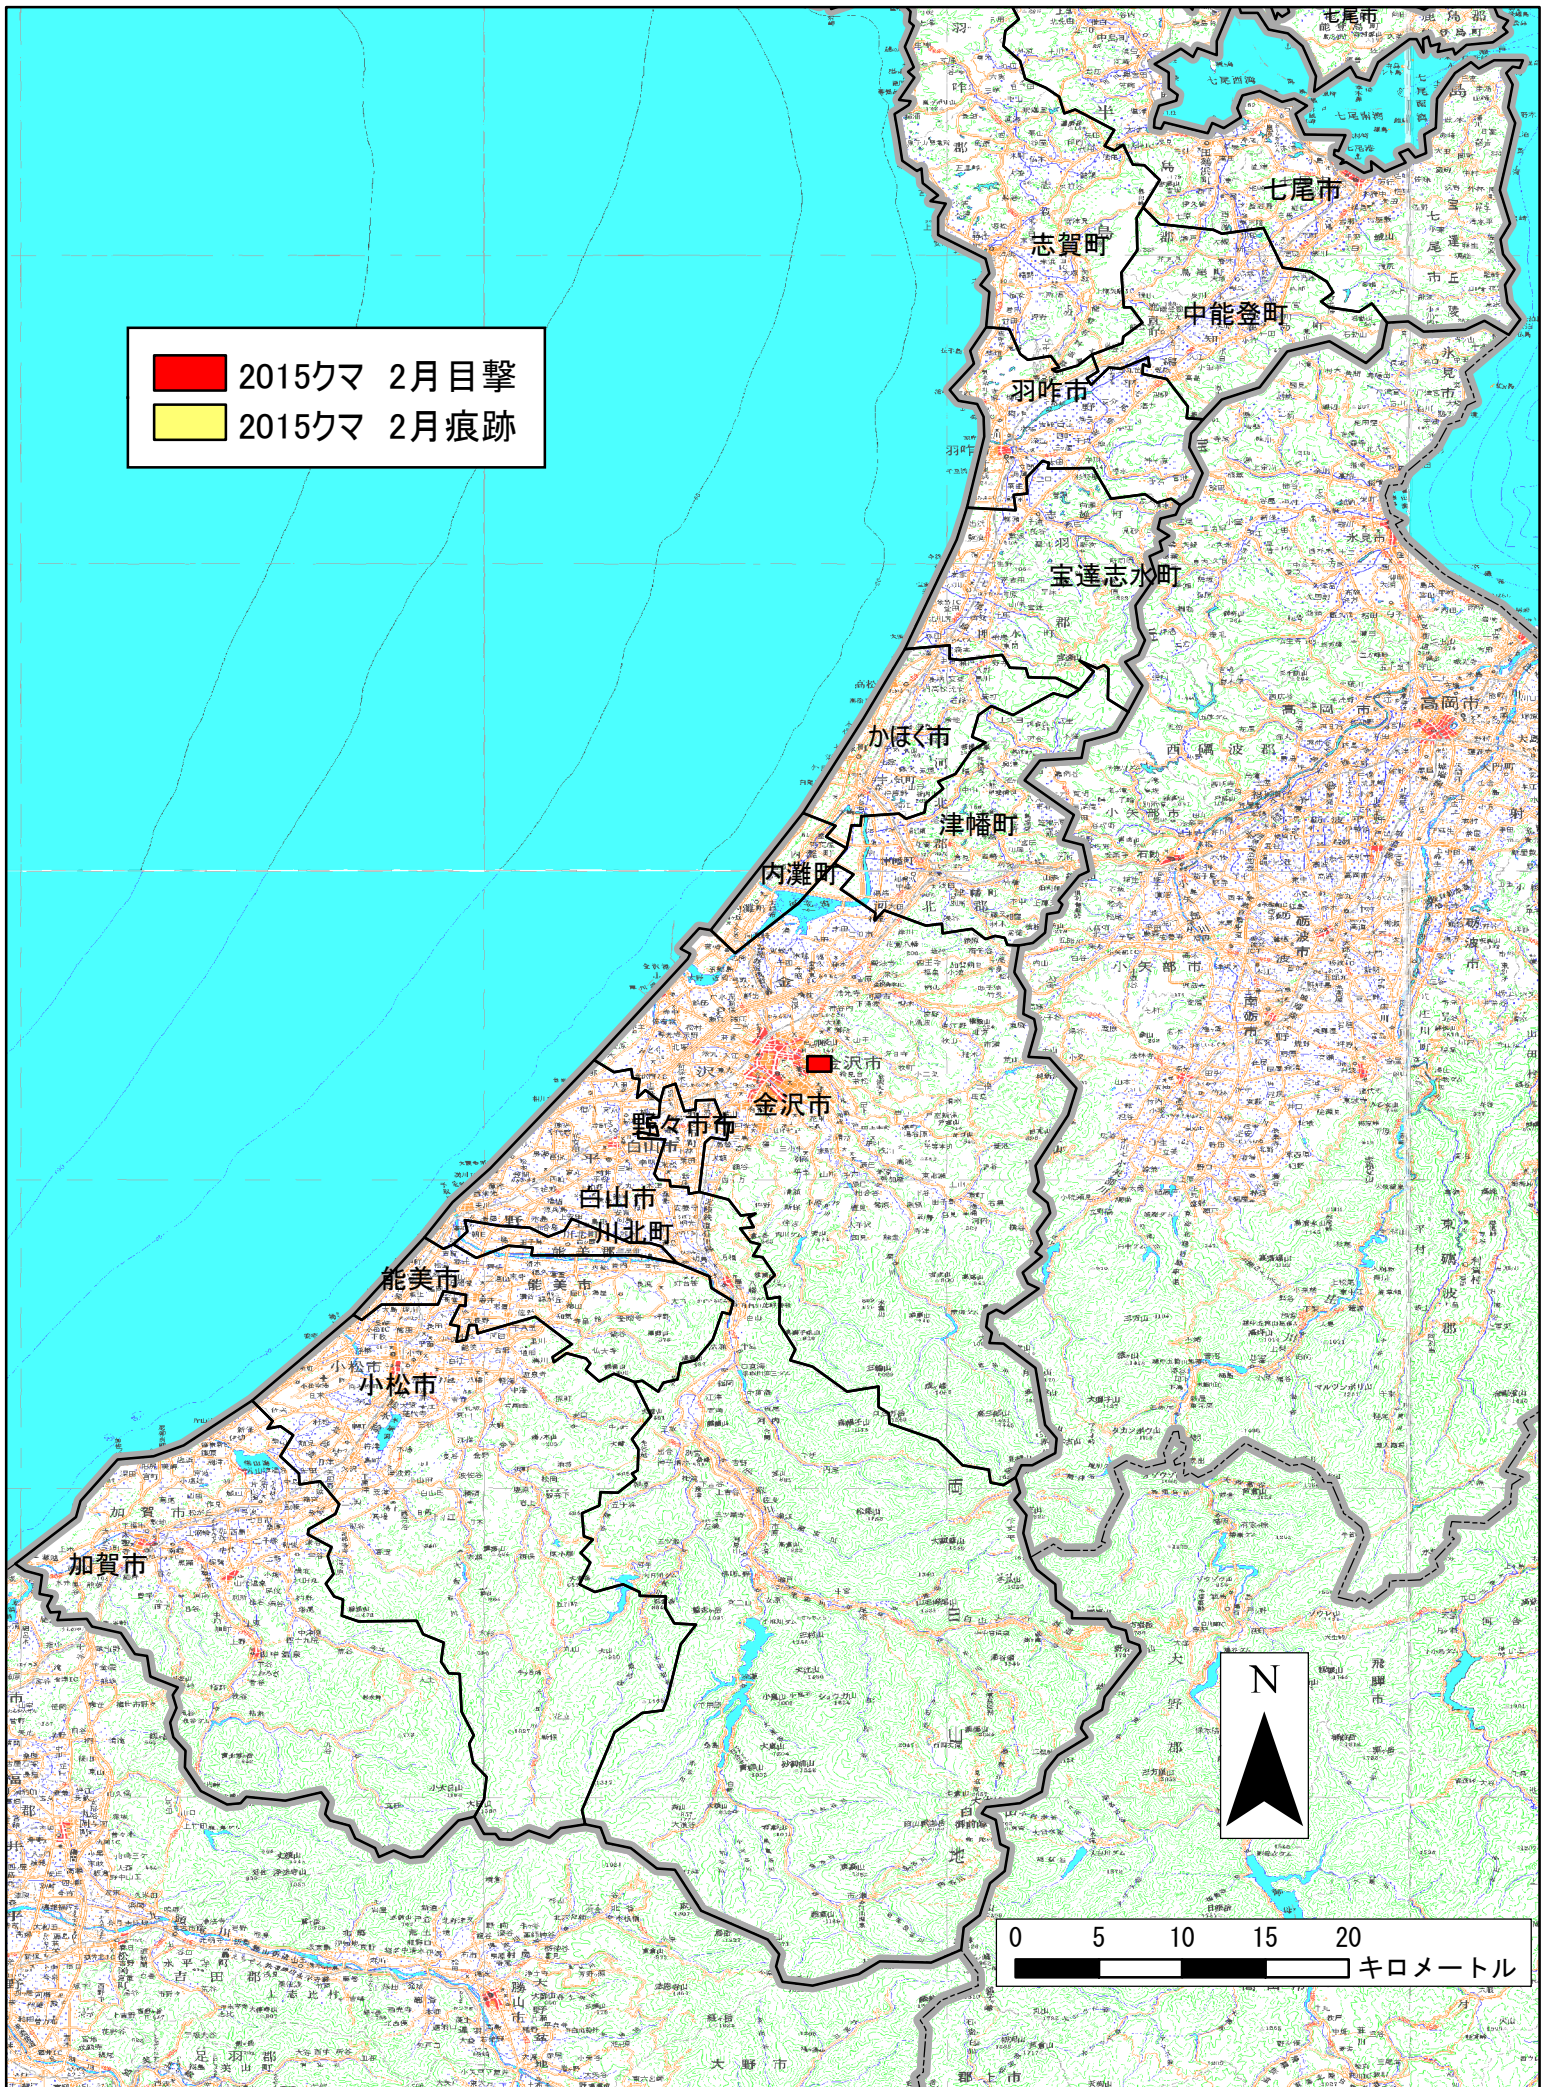

2015クマ 2月目撃
2015クマ 2月痕跡

0 5 10 15 20 キロメートル