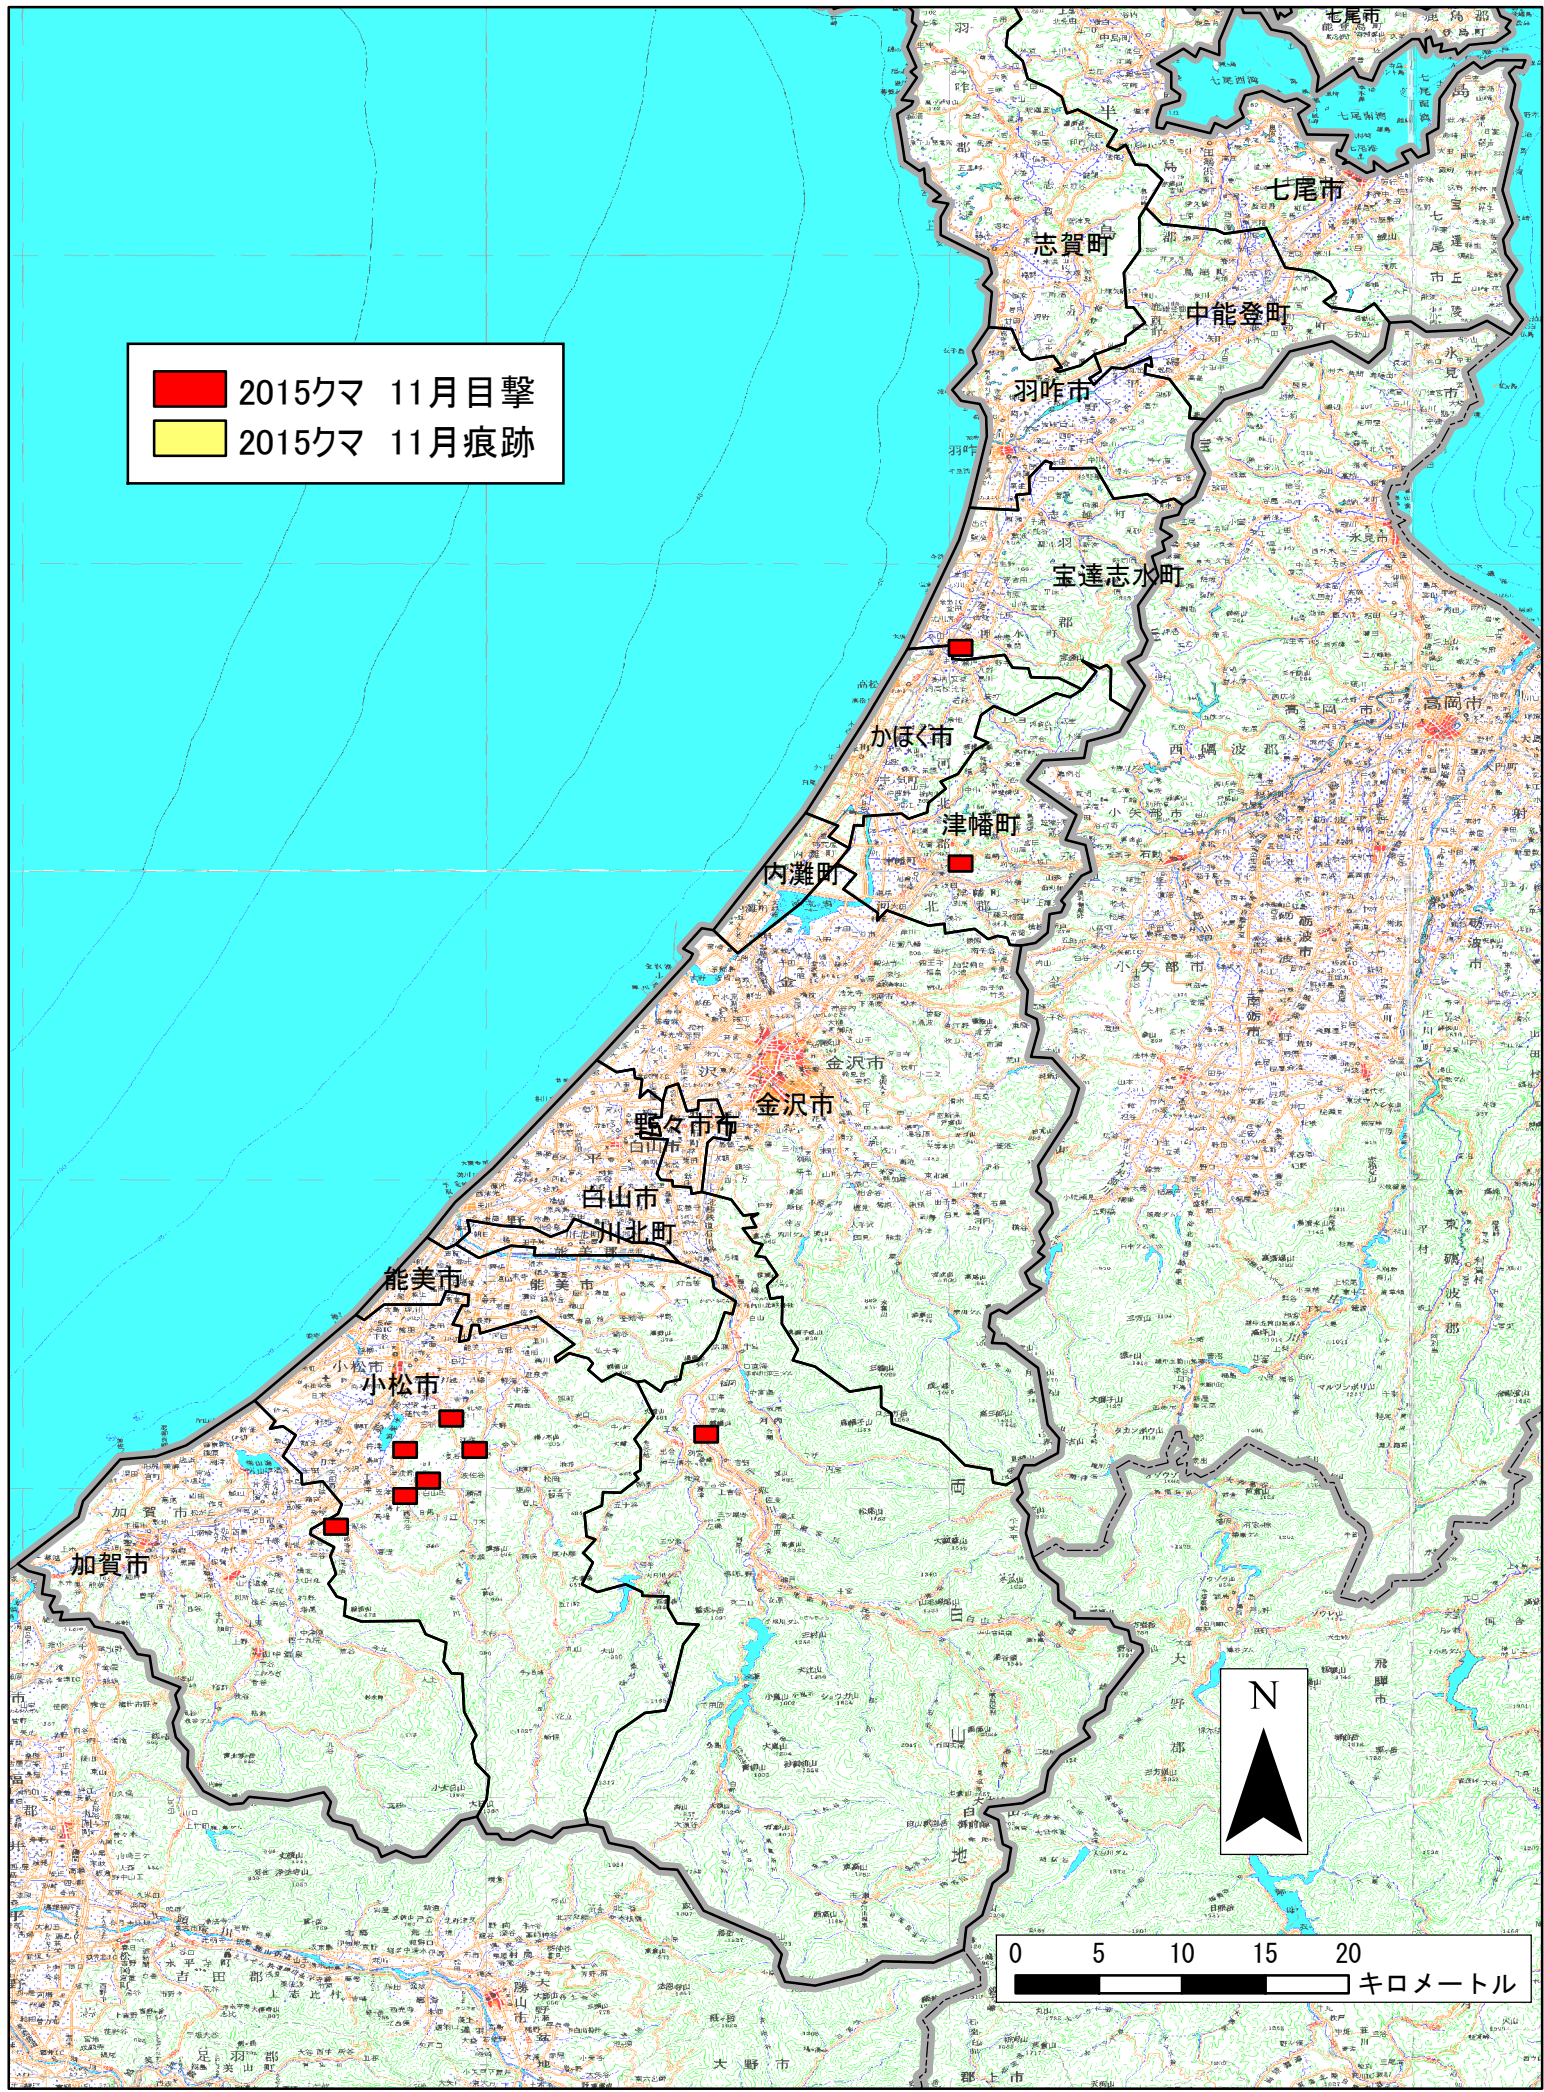

■ 2015クマ 11月目撃  
■ 2015クマ 11月痕跡

0 5 10 15 20 キロメートル