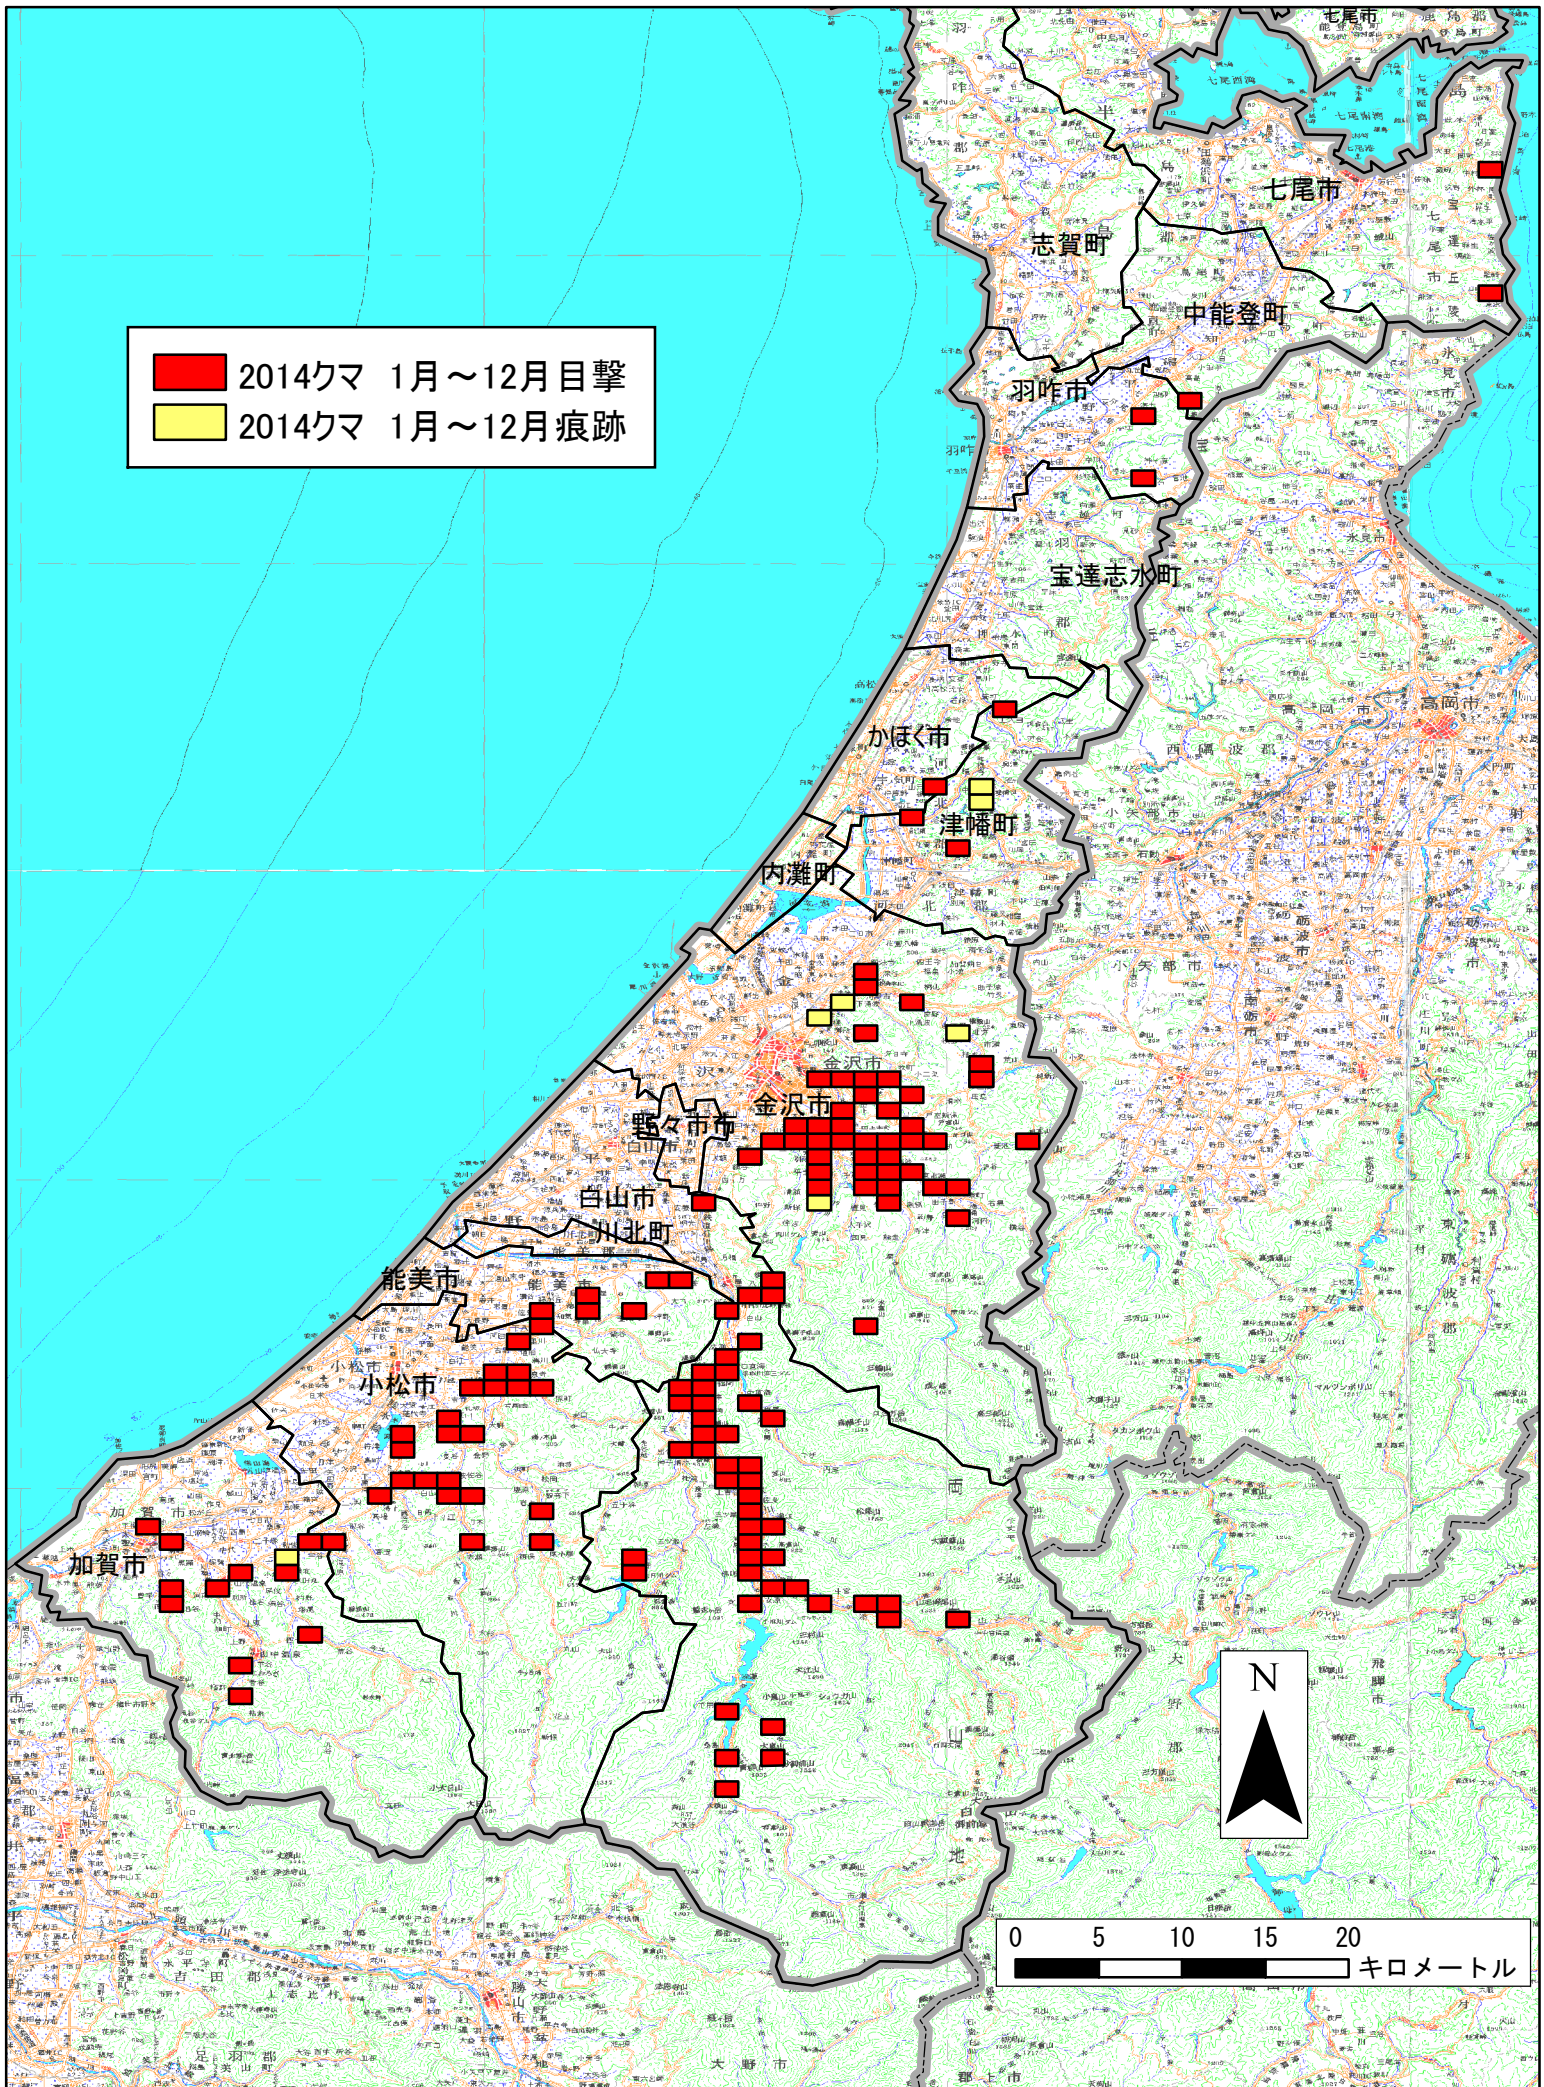

■ 2014クマ 1月～12月目撃
■ 2014クマ 1月～12月痕跡

0 5 10 15 20 キロメートル