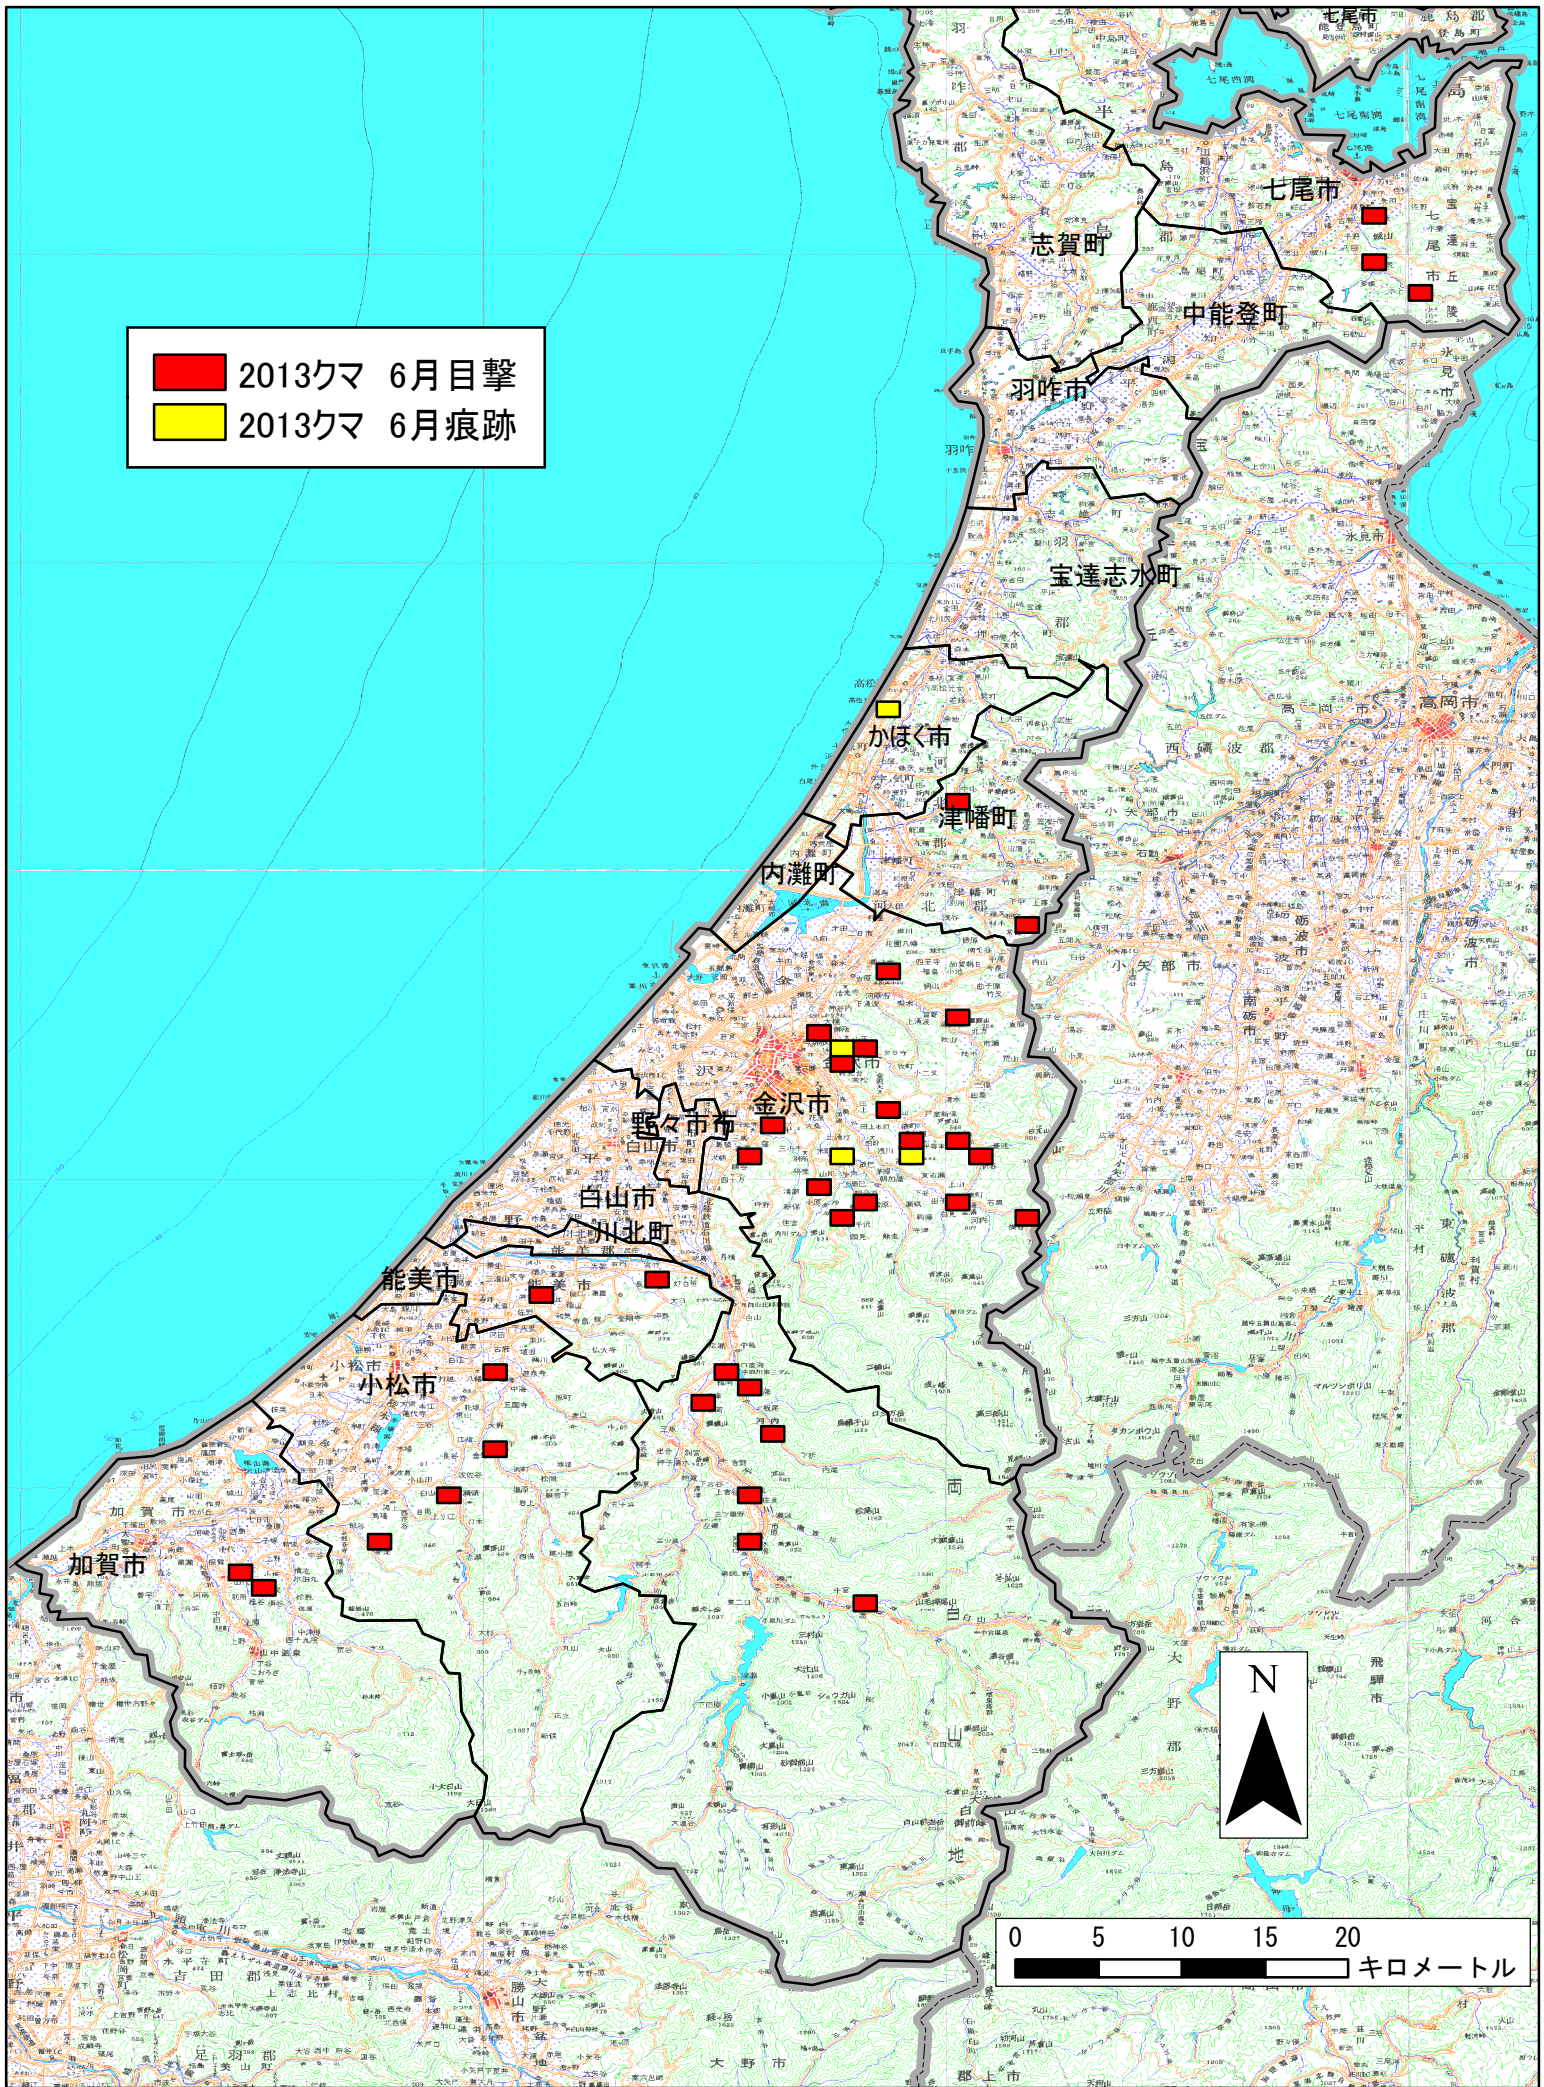

■ 2013クマ 6月目撃  
■ 2013クマ 6月痕跡

0 5 10 15 20 キロメートル