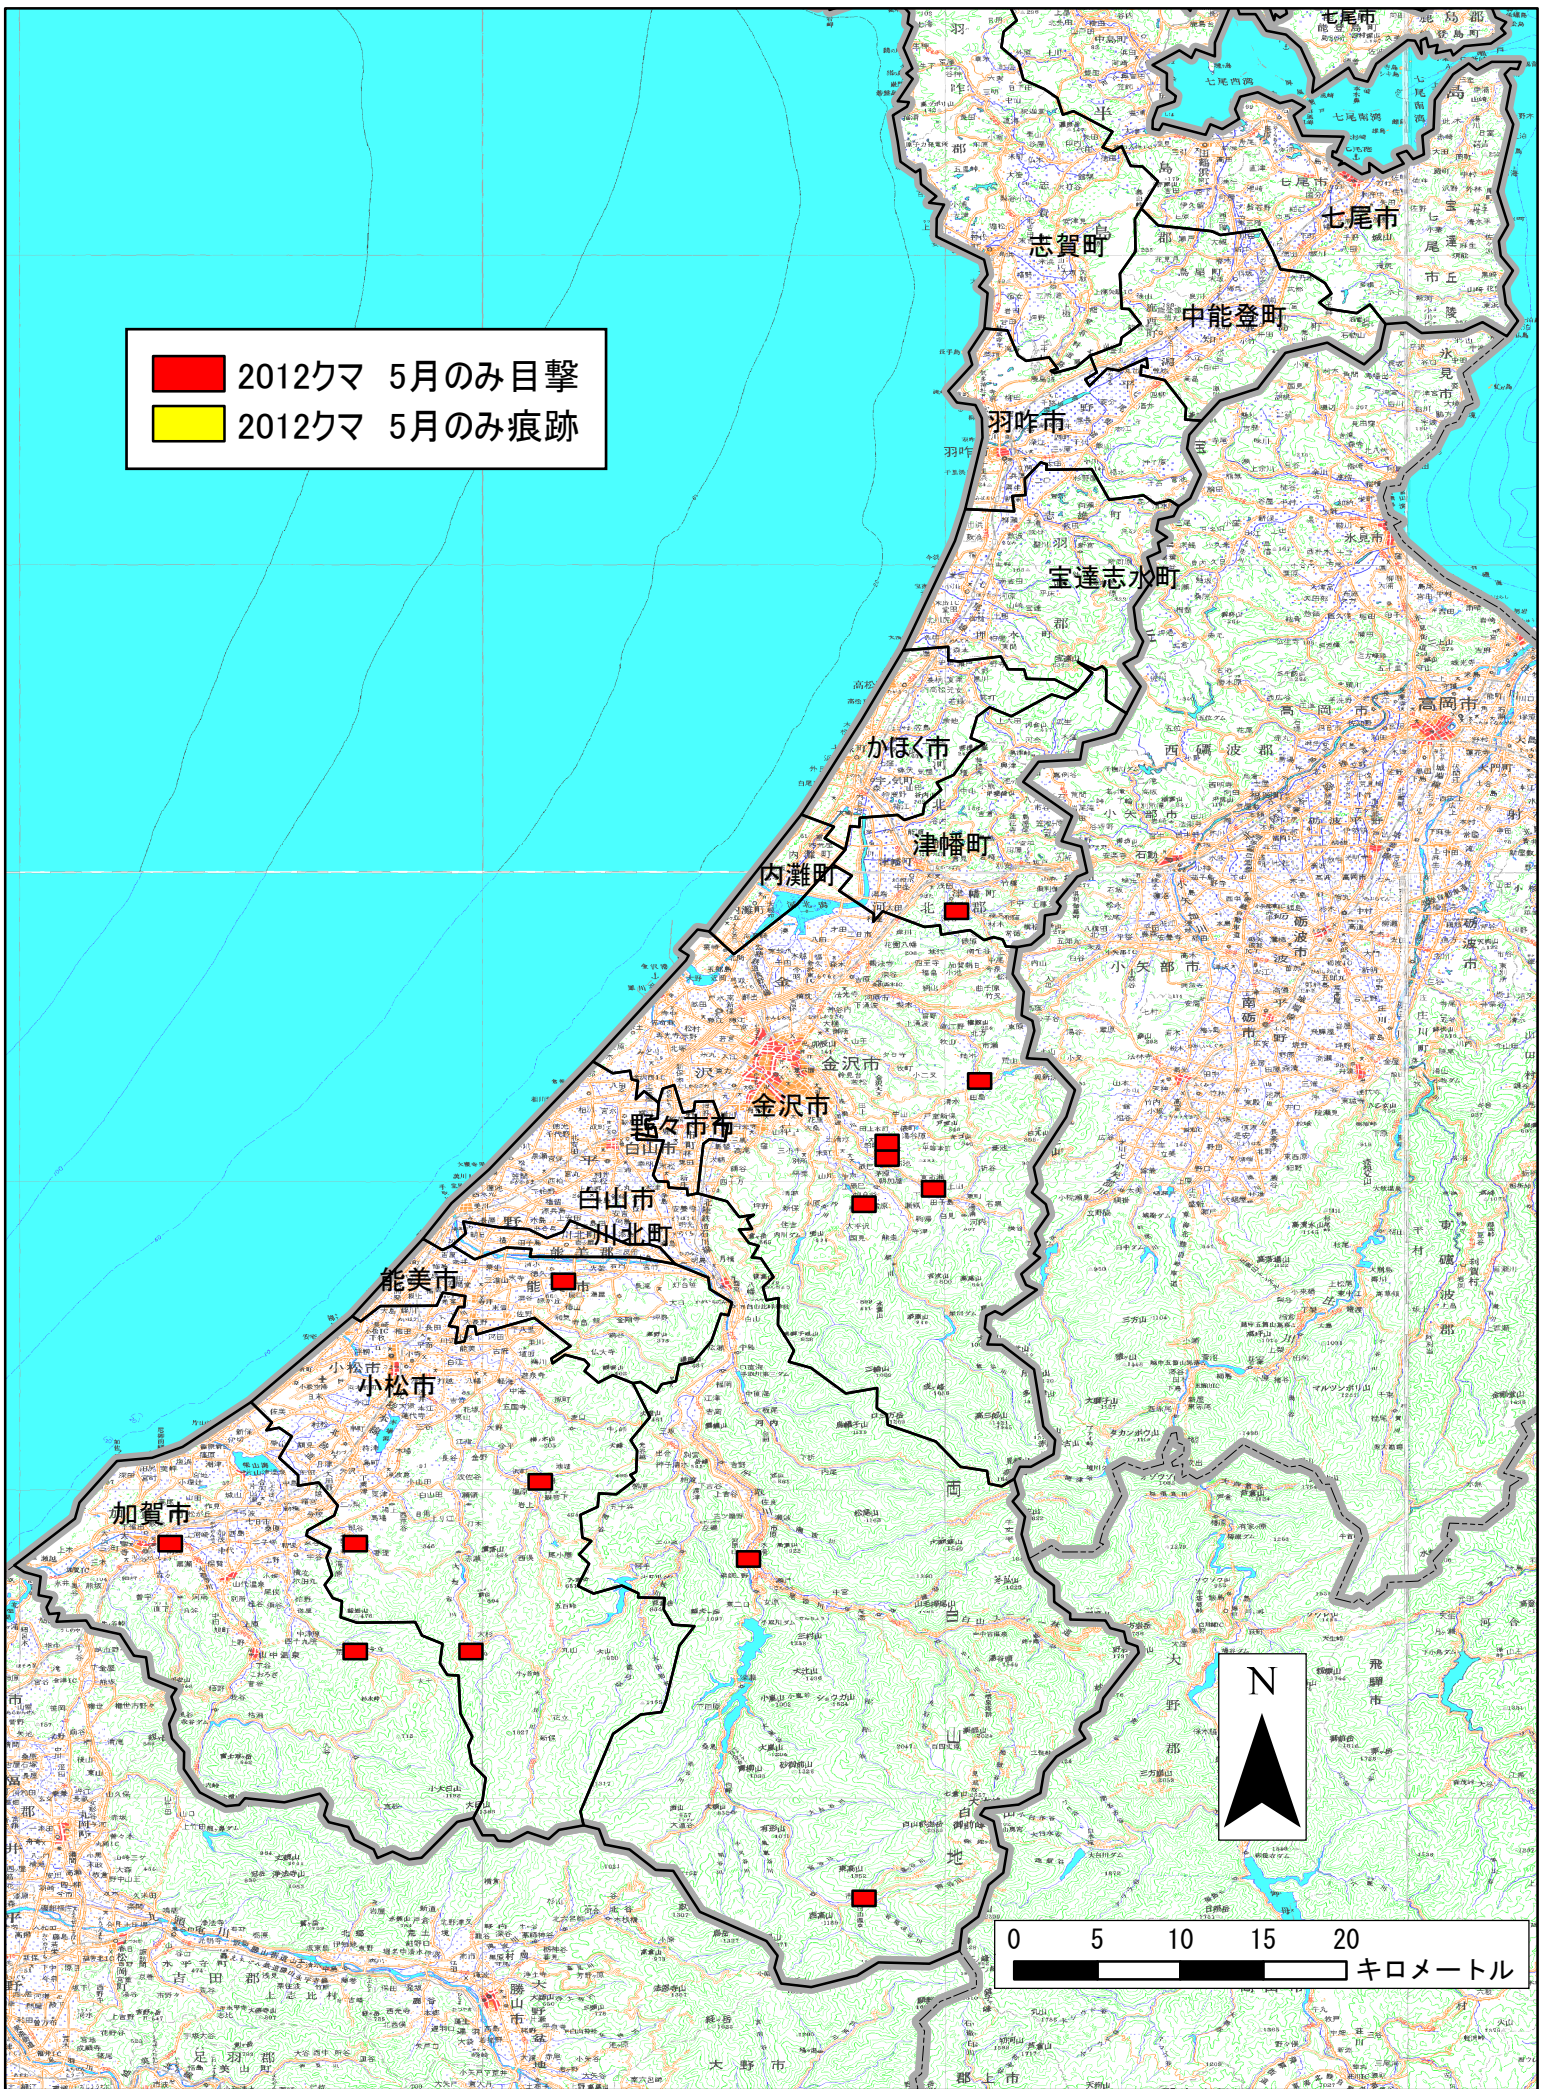

■ 2012クマ 5月のみ目撃
■ 2012クマ 5月のみ痕跡

0 5 10 15 20 キロメートル