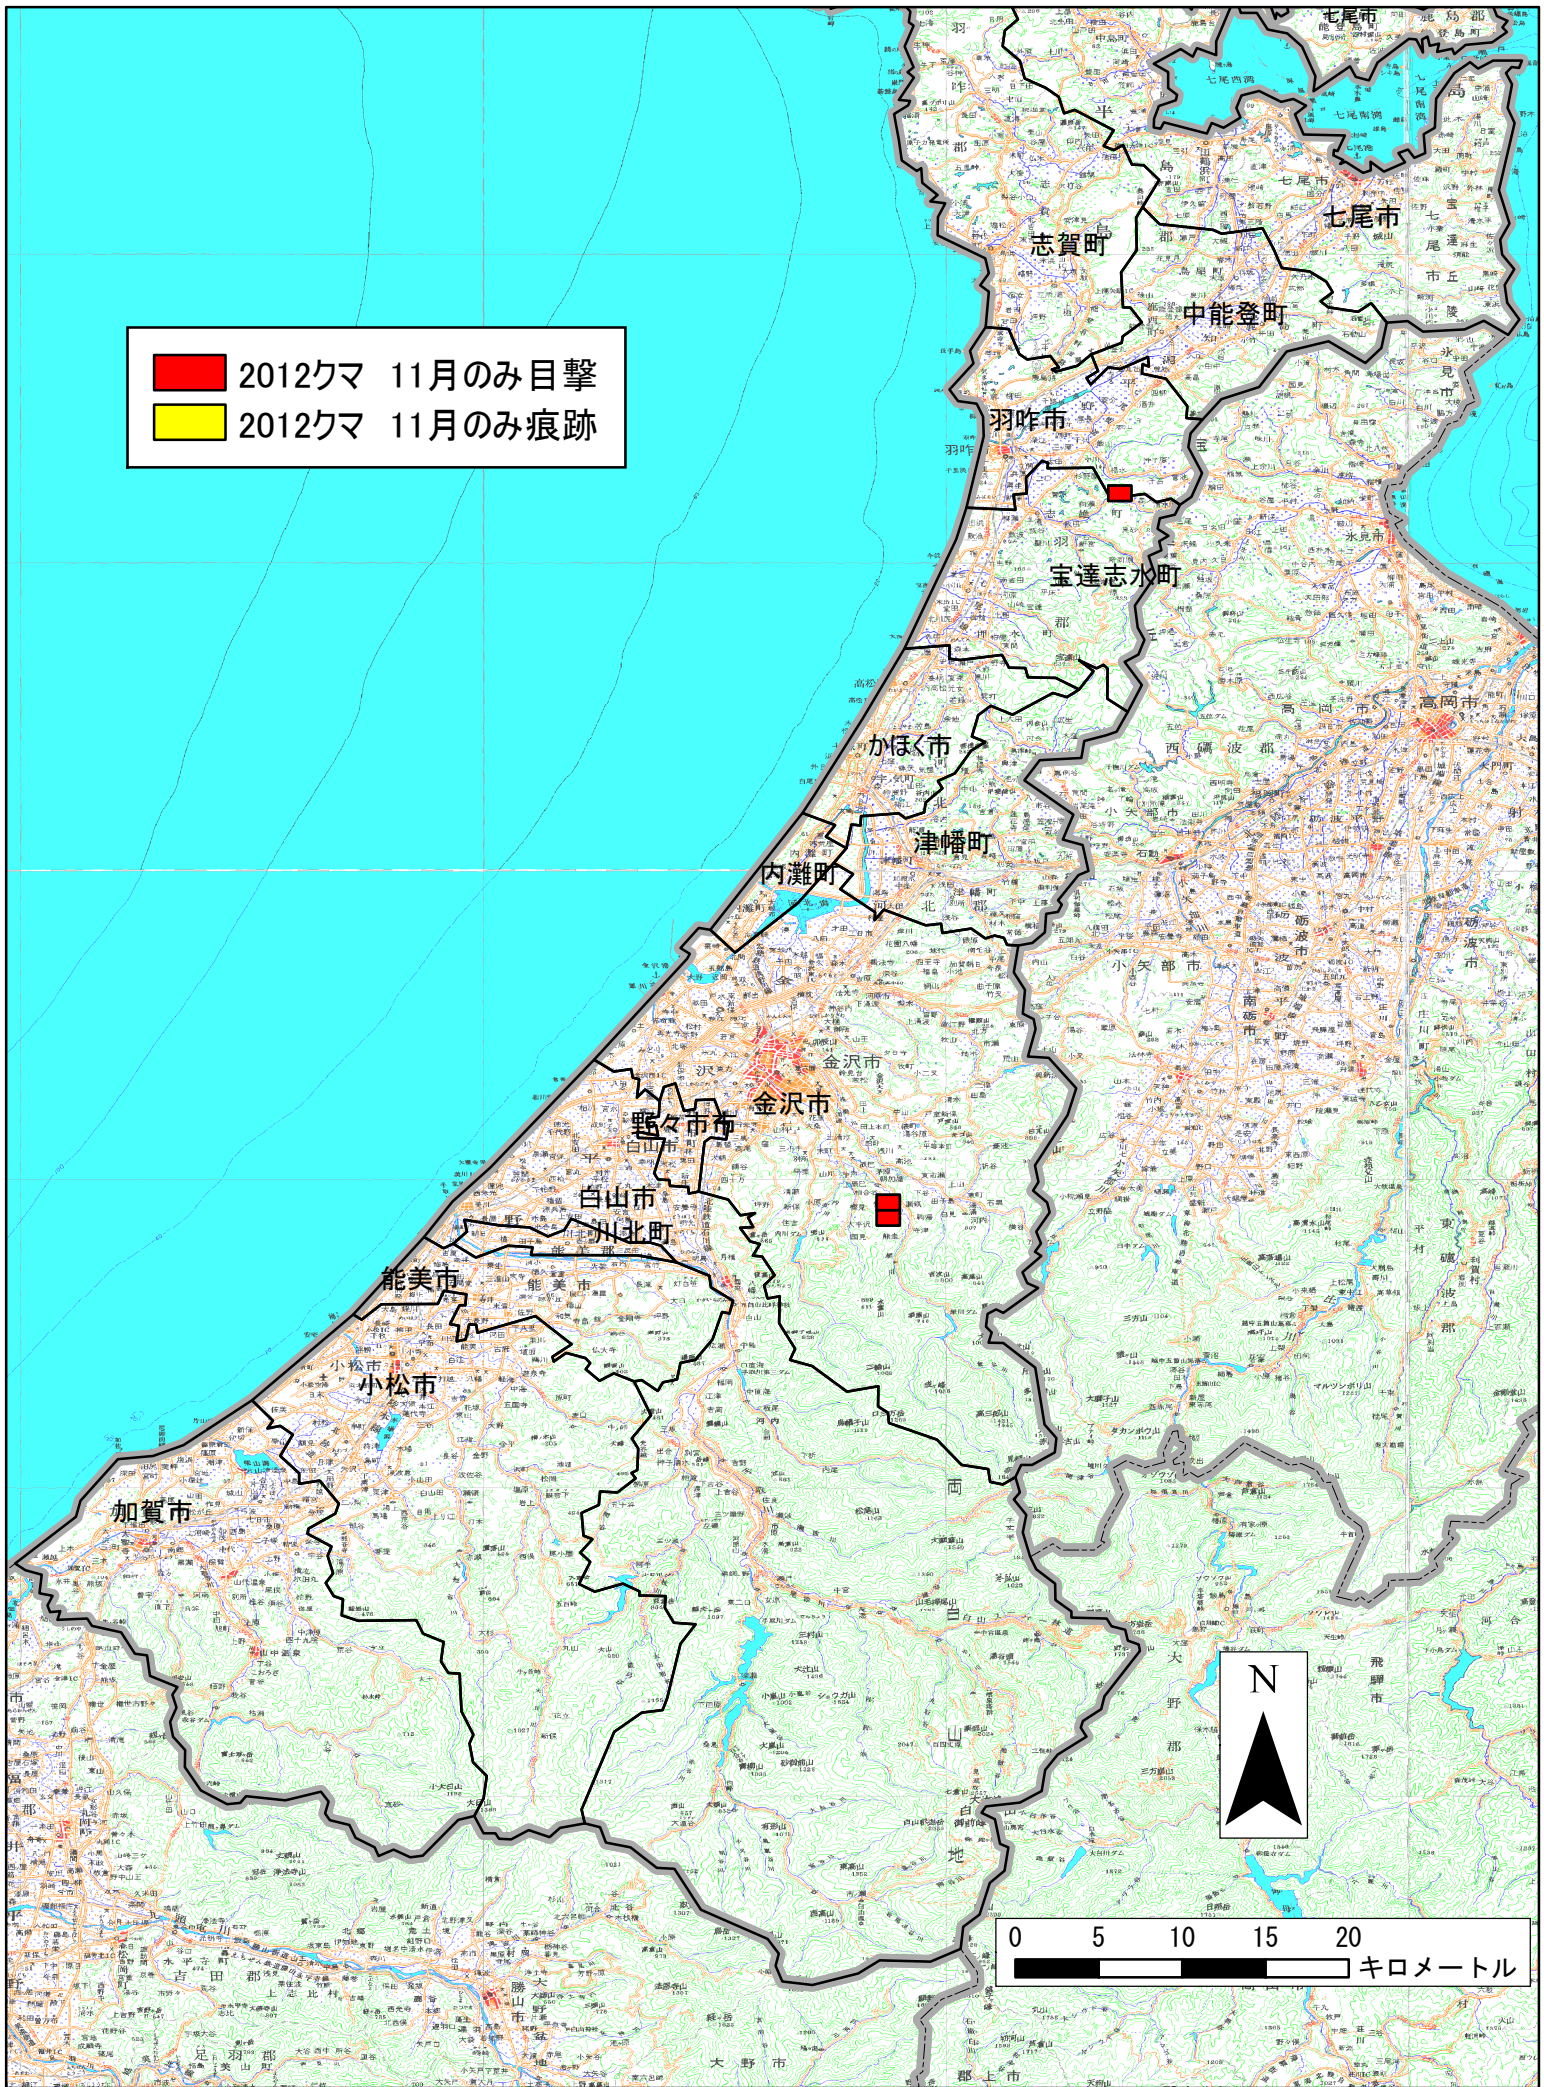

■ 2012クマ 11月のみ目撃  
■ 2012クマ 11月のみ痕跡

0 5 10 15 20 キロメートル