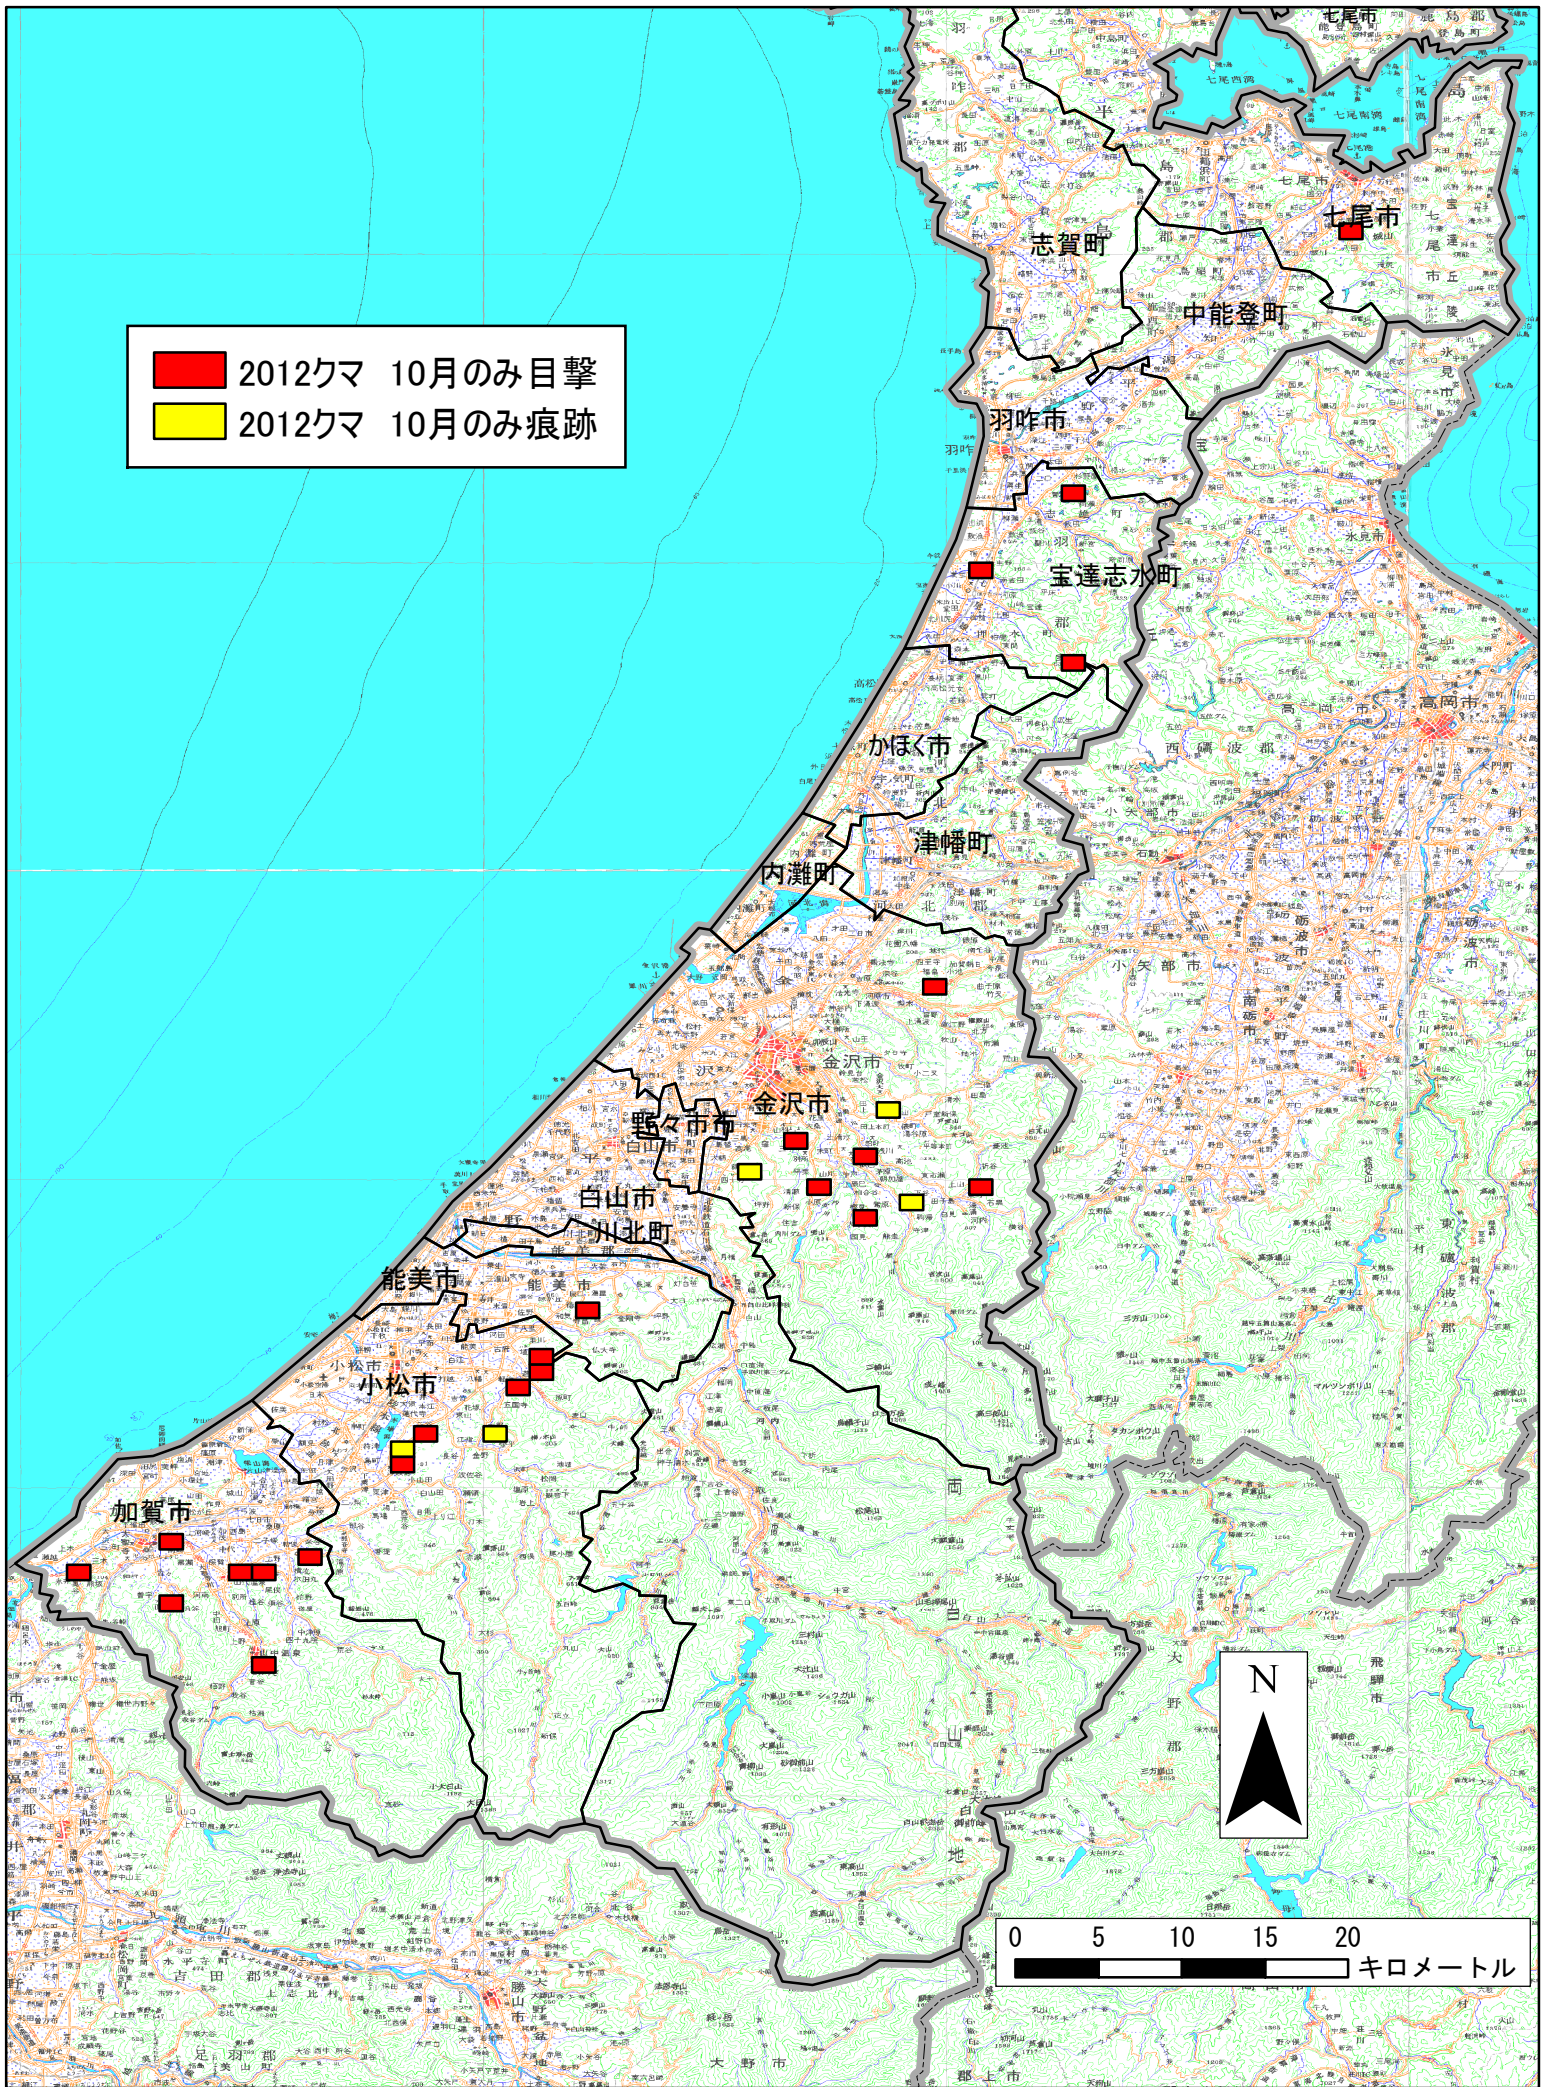

- 2012クマ 10月のみ目撃
- 2012クマ 10月のみ痕跡

0 5 10 15 20 キロメートル