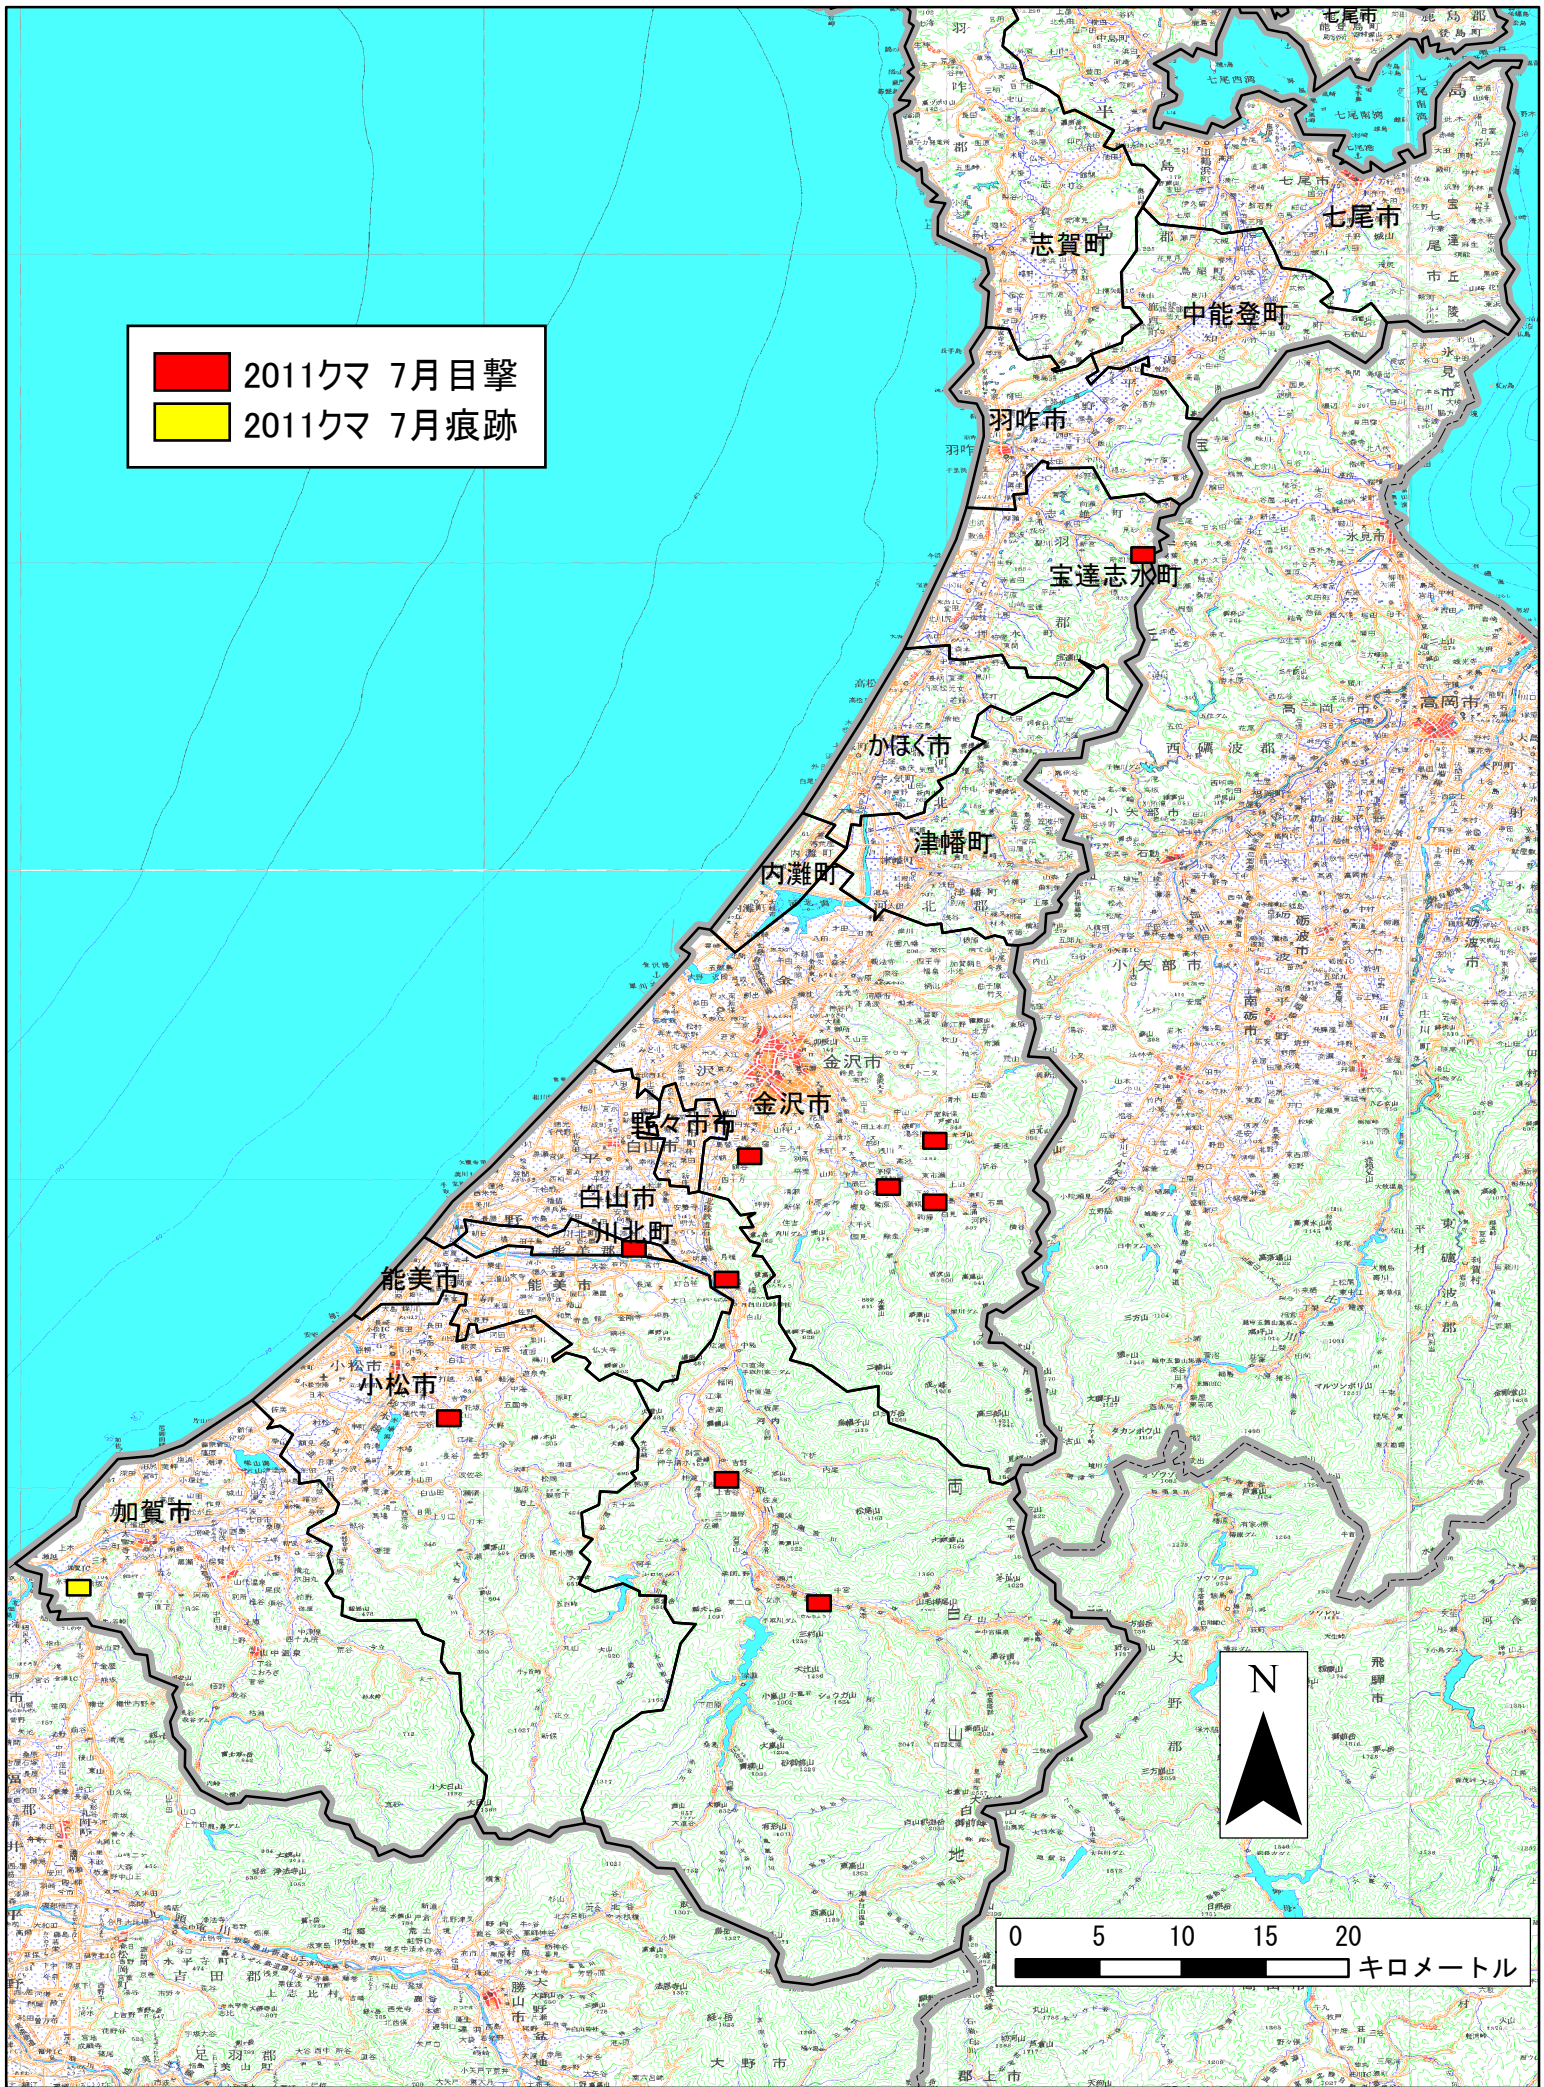

2011クマ 7月目撃
2011クマ 7月痕跡

0 5 10 15 20 キロメートル