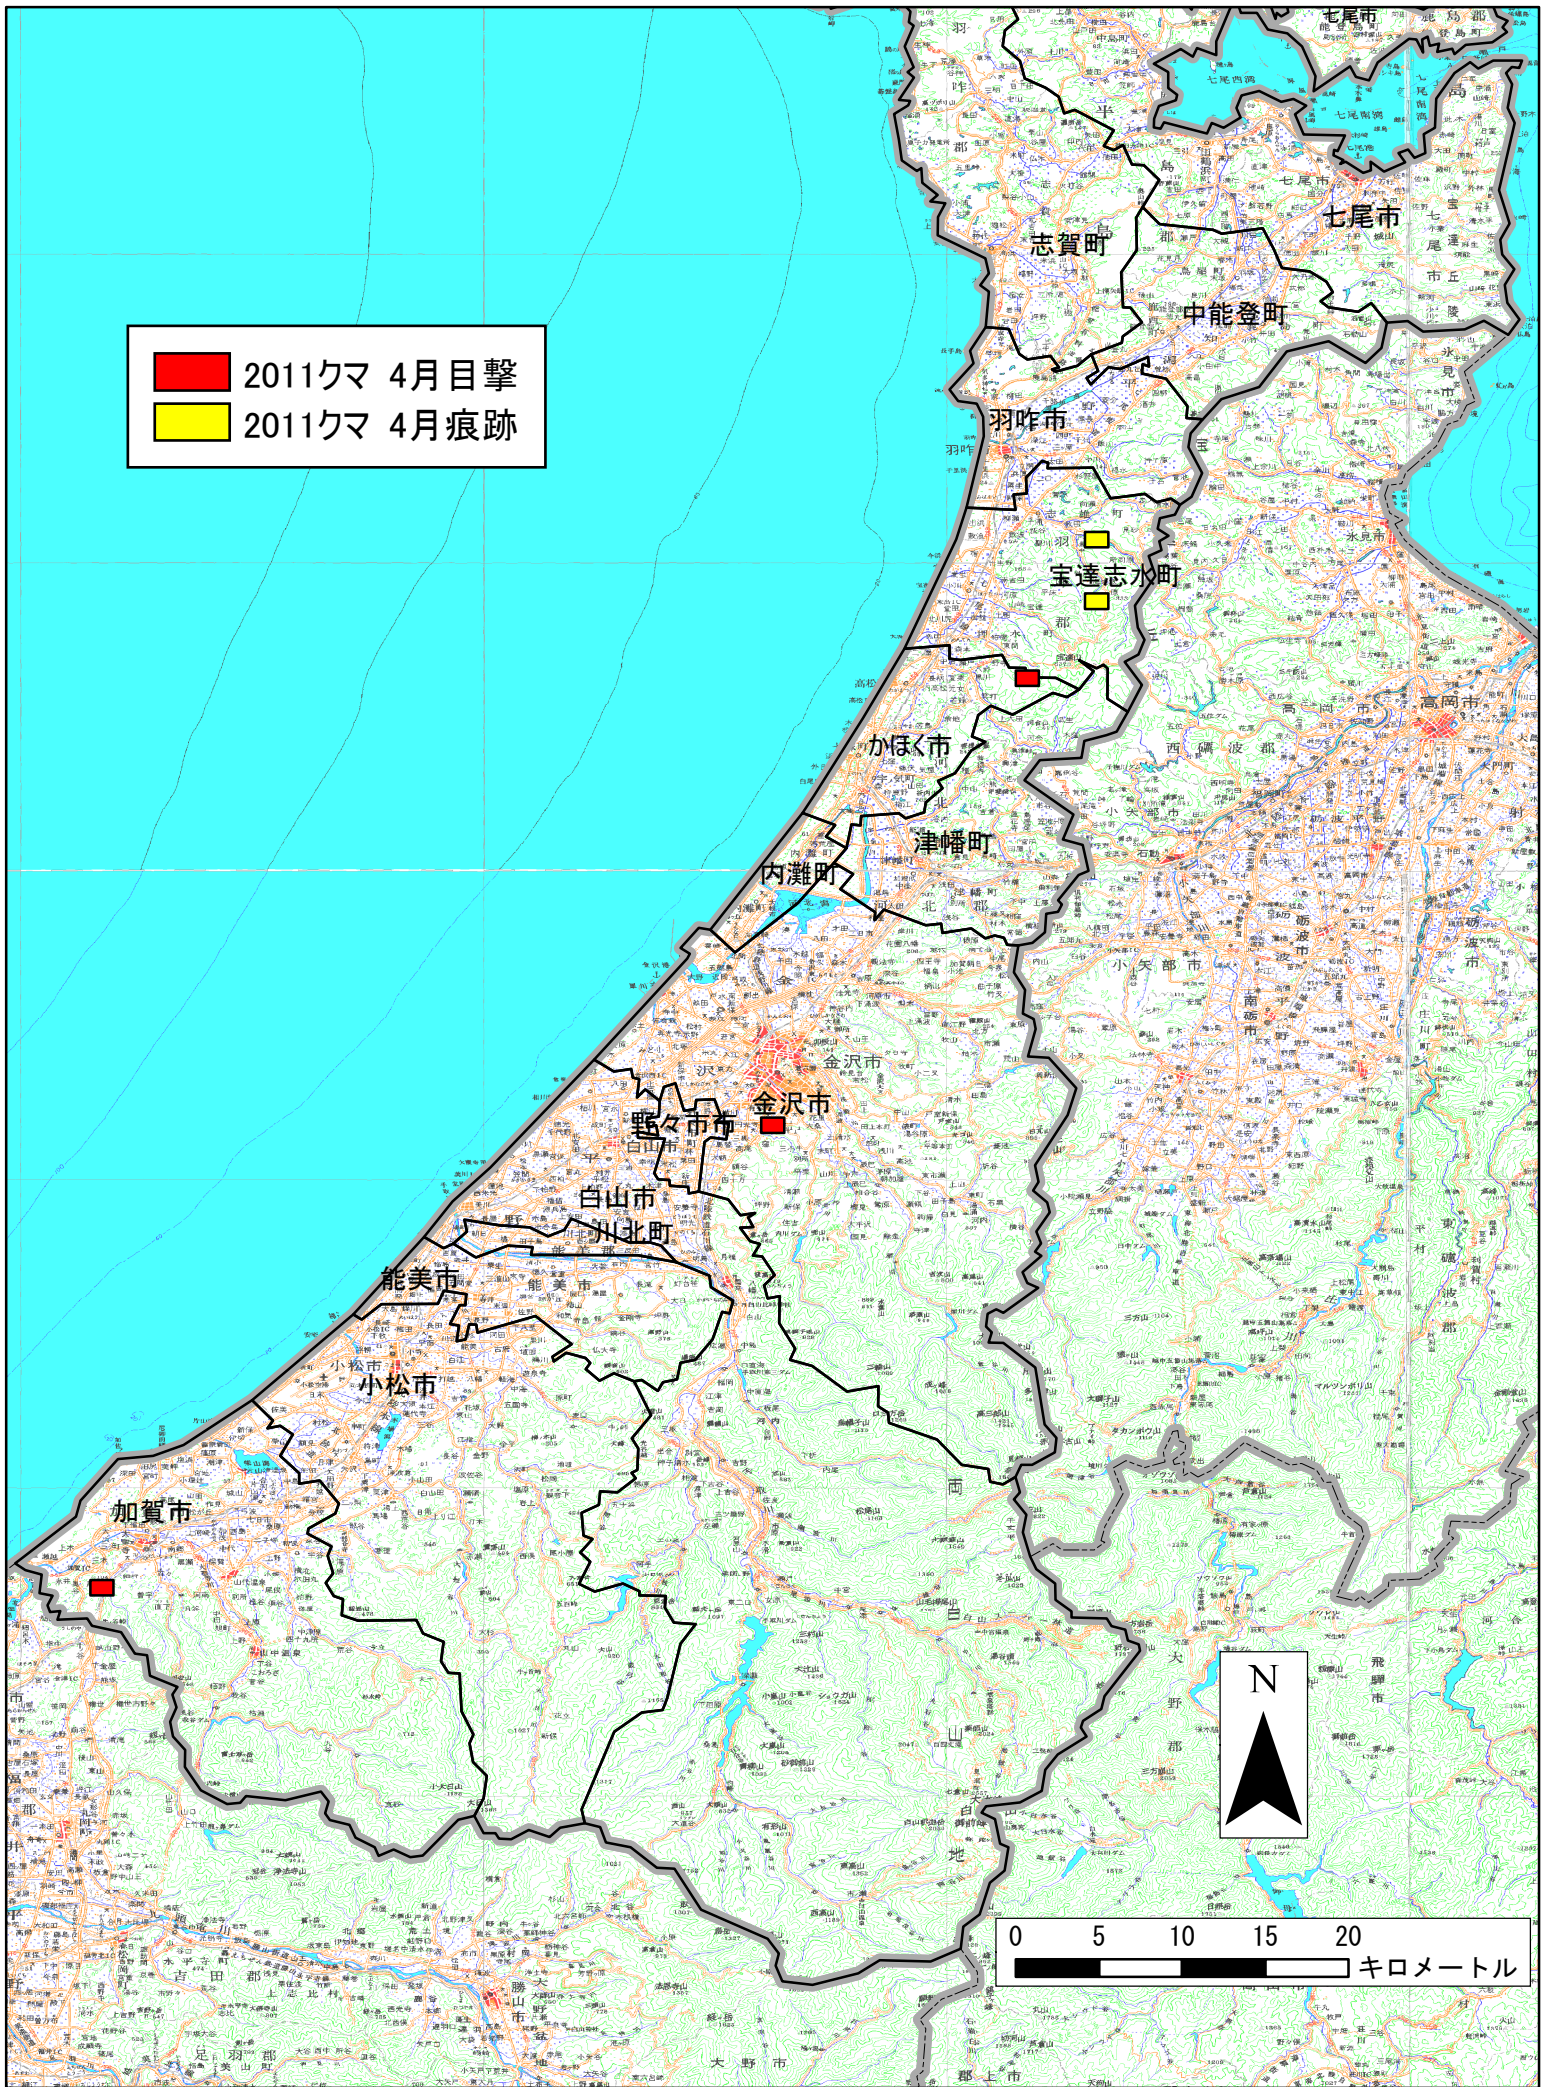

2011クマ 4月目撃  
2011クマ 4月痕跡

0 5 10 15 20 キロメートル