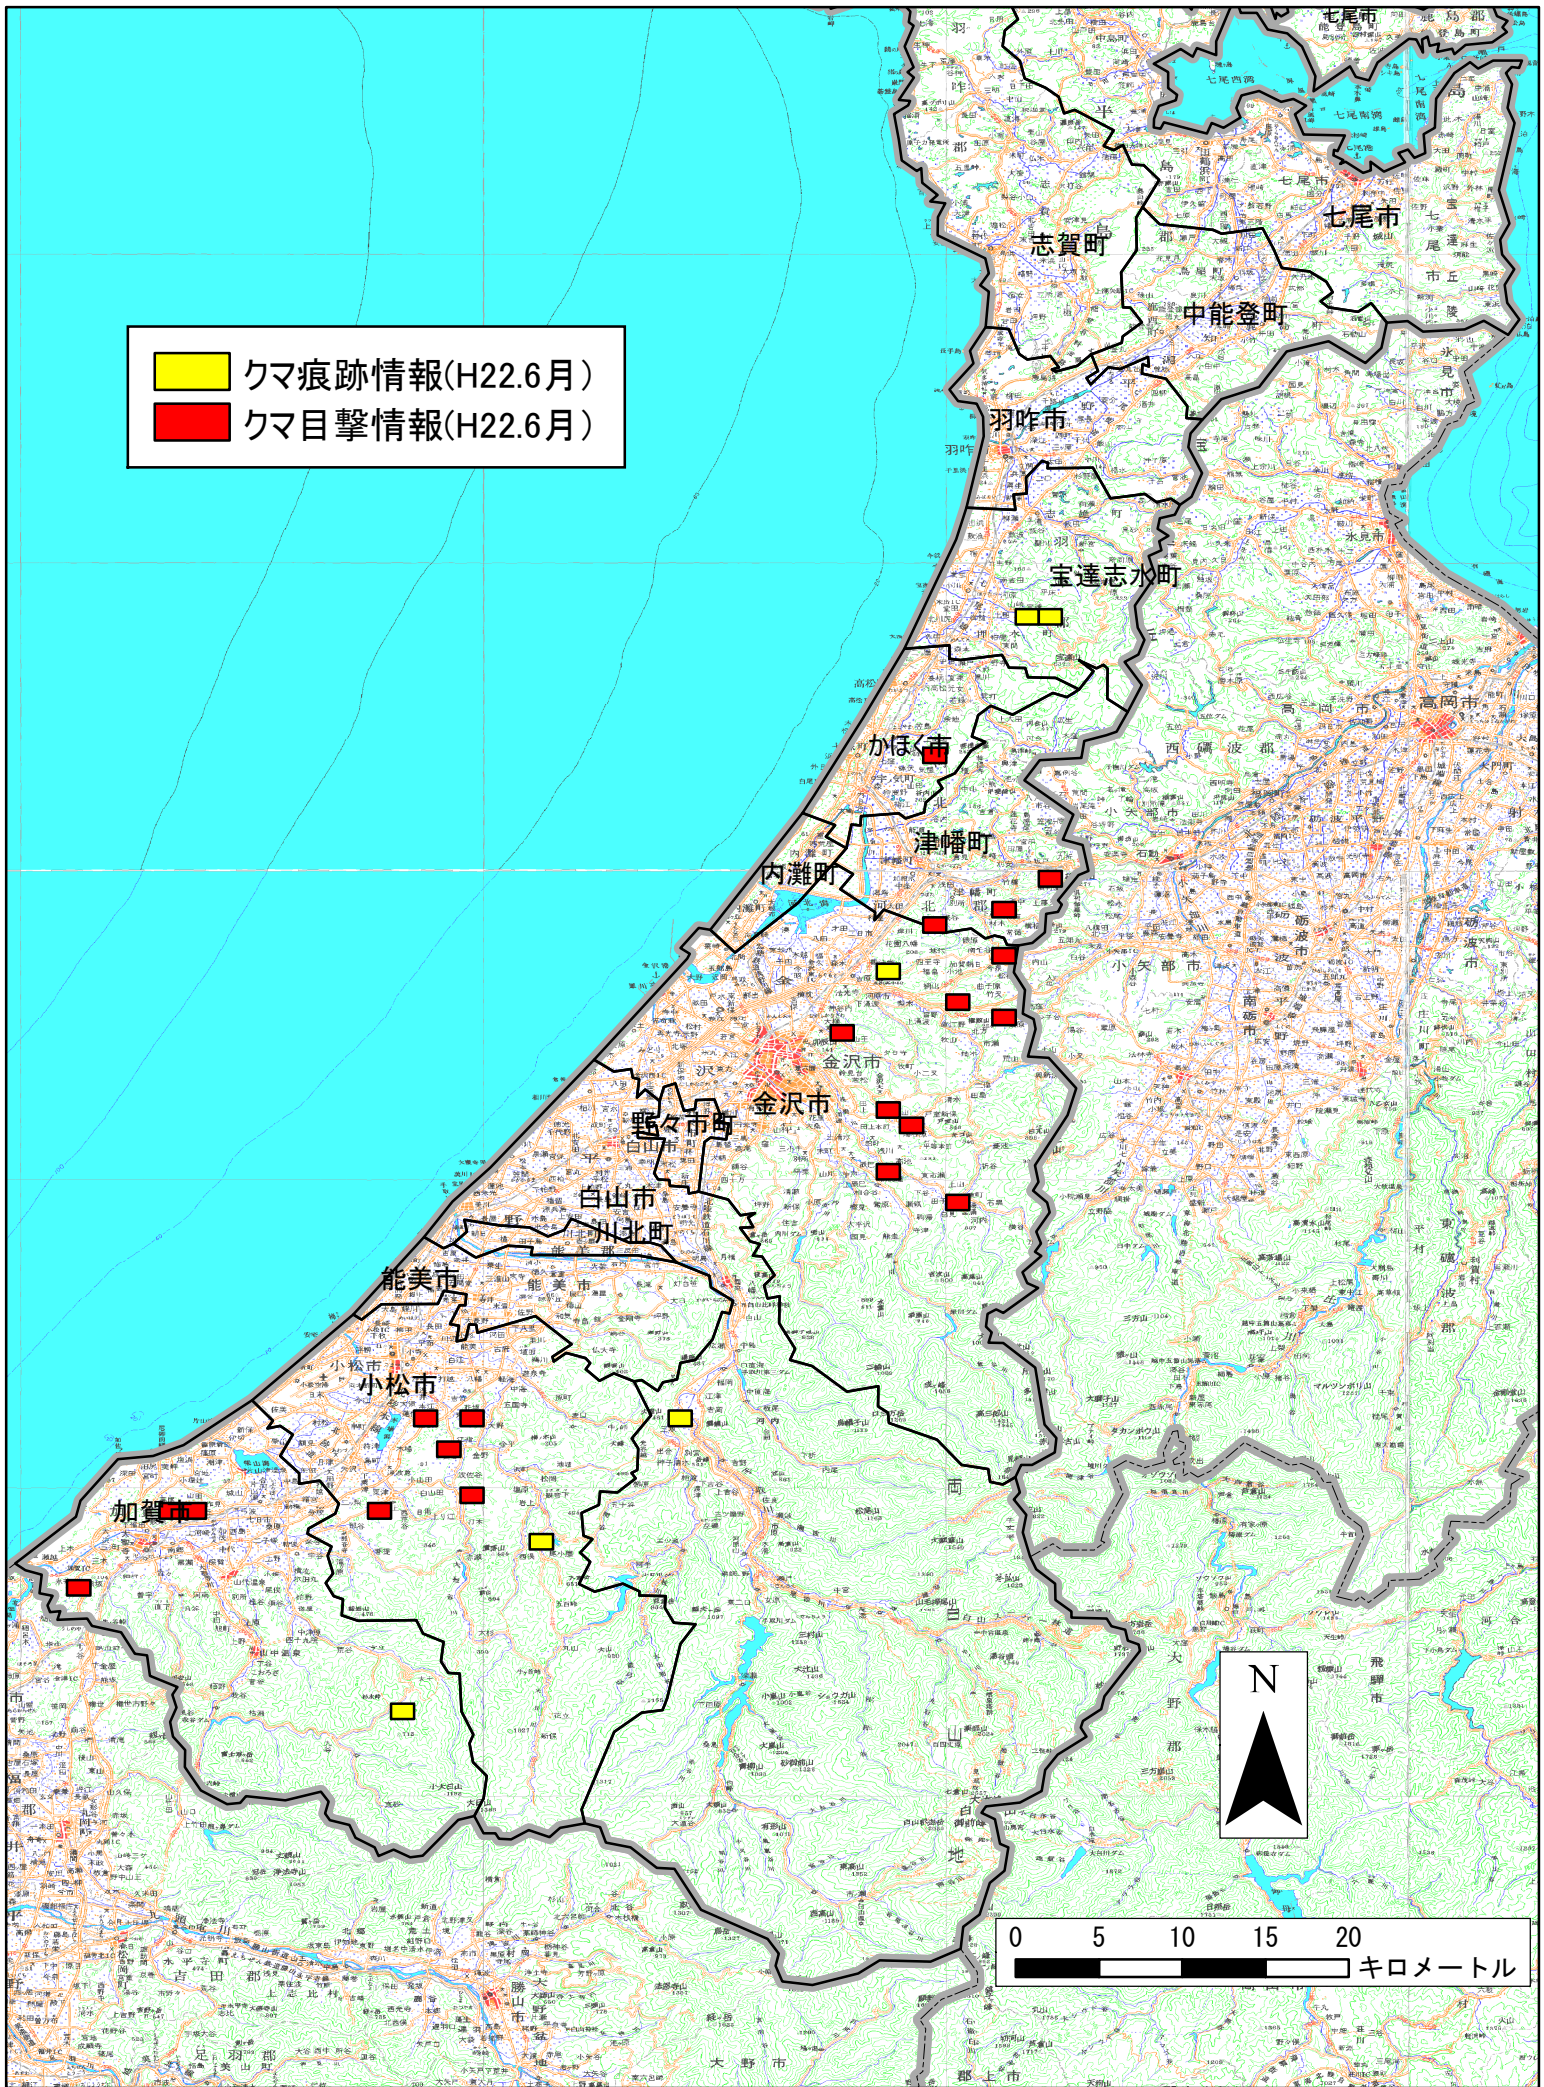

- クマ痕跡情報(H22.6月)
- クマ目撃情報(H22.6月)

0 5 10 15 20 キロメートル