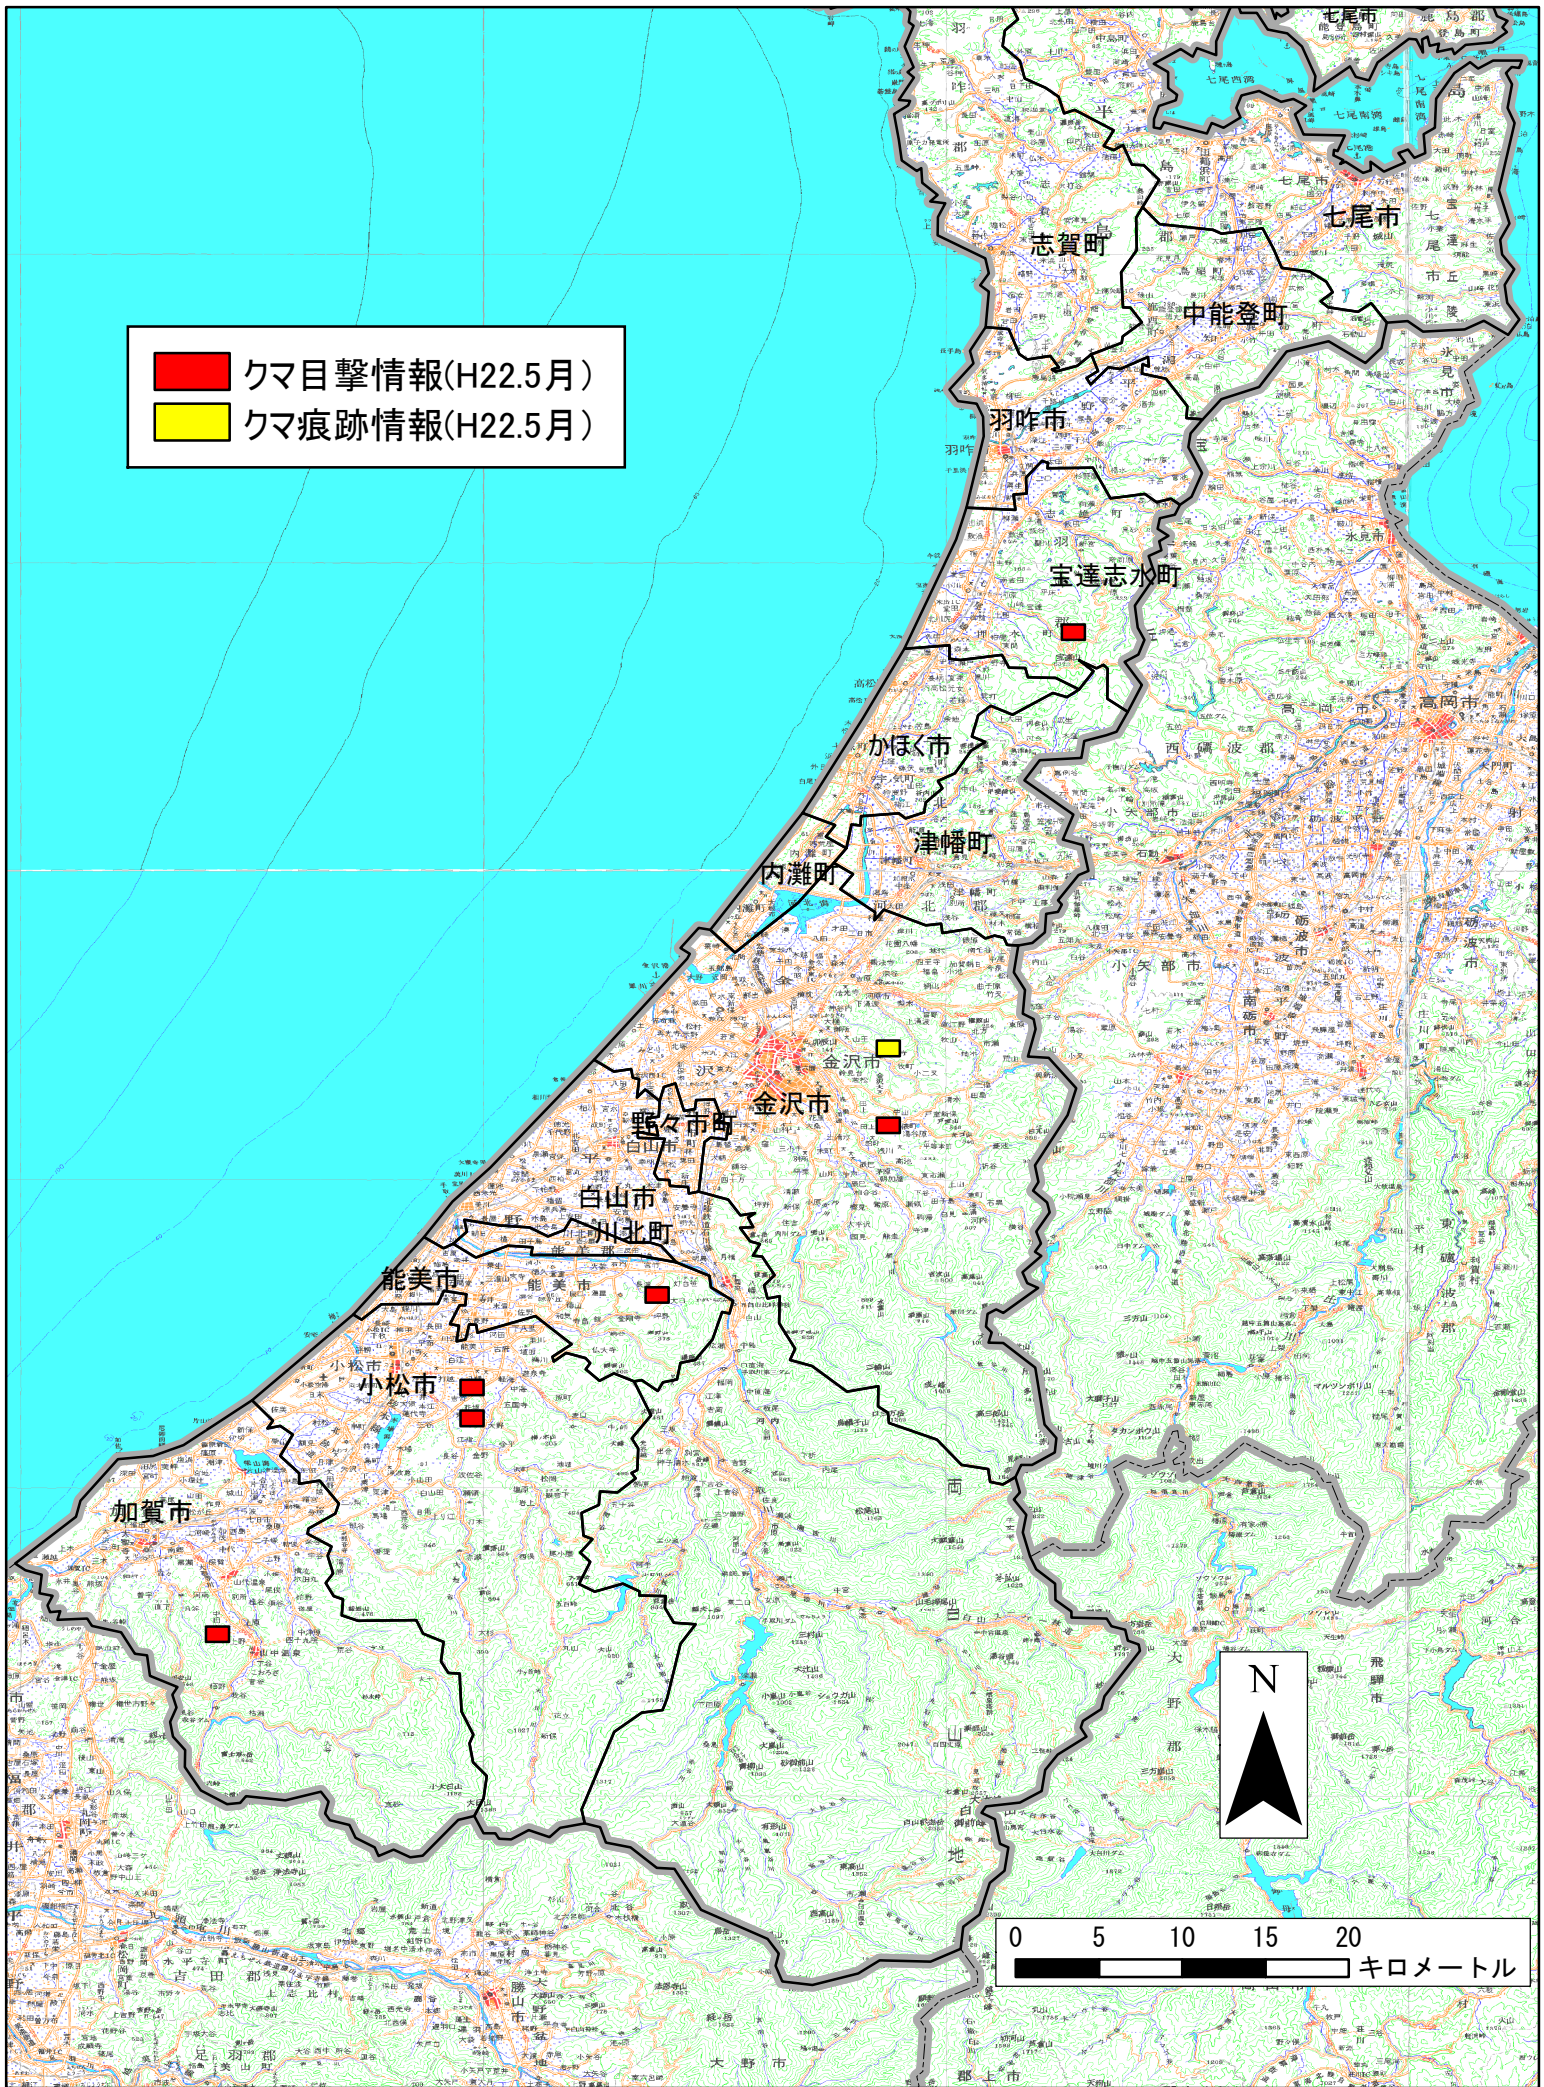

■ クマ目撃情報(H22.5月)
■ クマ痕跡情報(H22.5月)

0 5 10 15 20 キロメートル