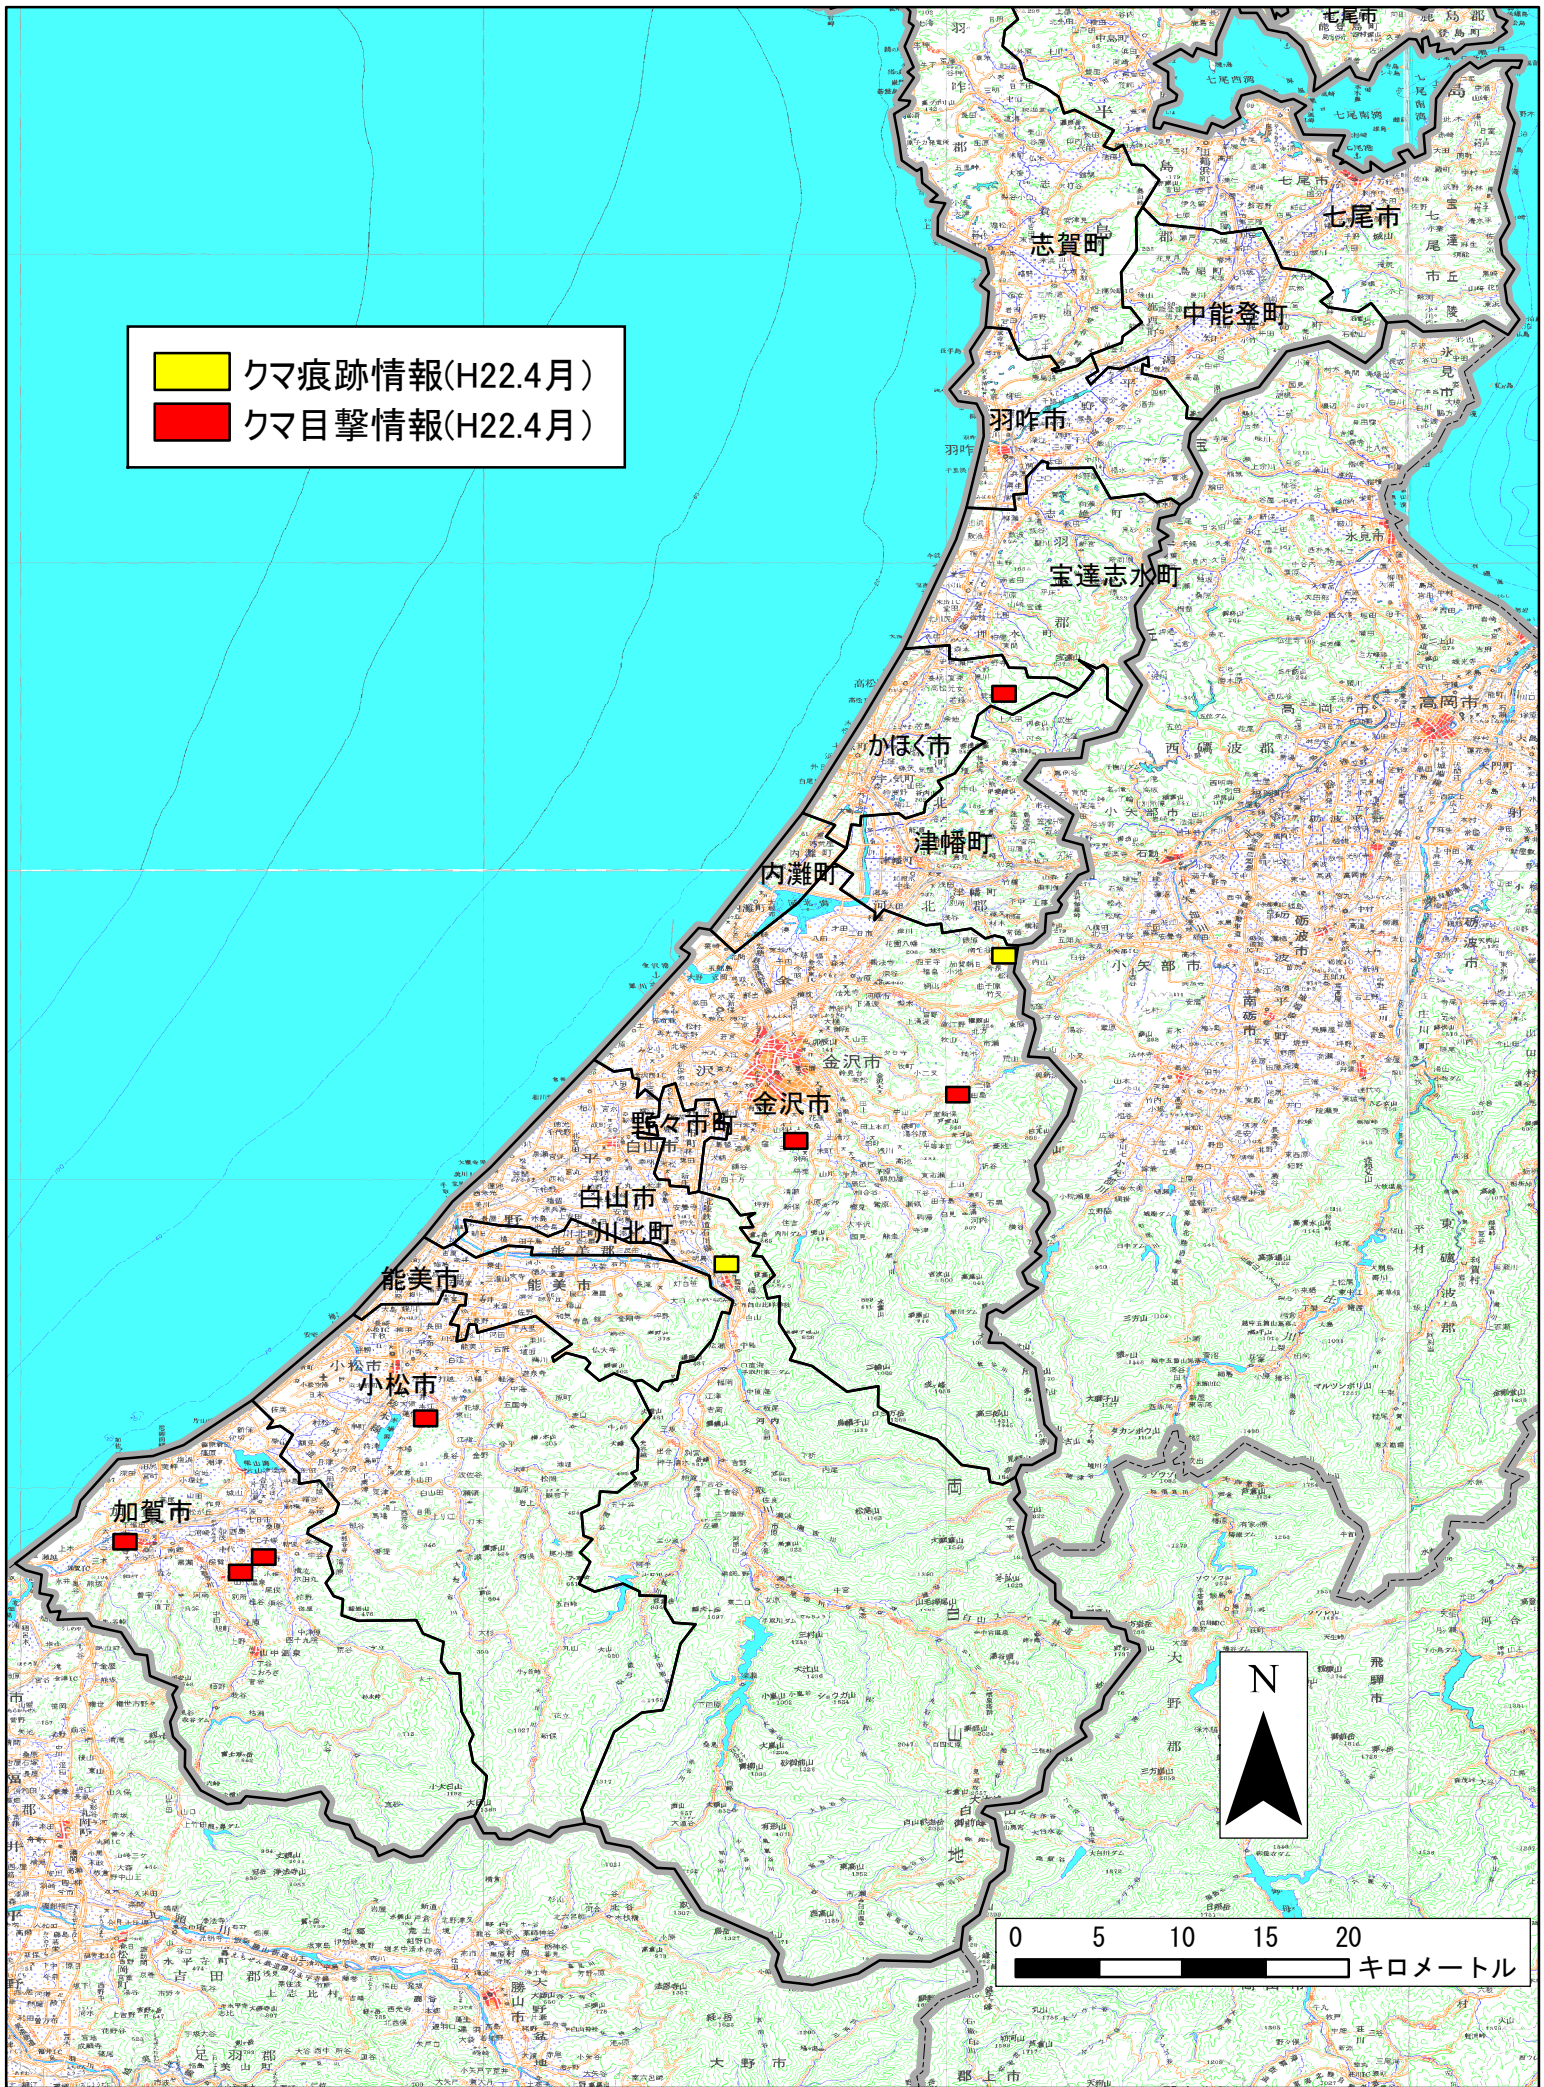

クマ痕跡情報(H22.4月)  
クマ目撃情報(H22.4月)

0 5 10 15 20 キロメートル