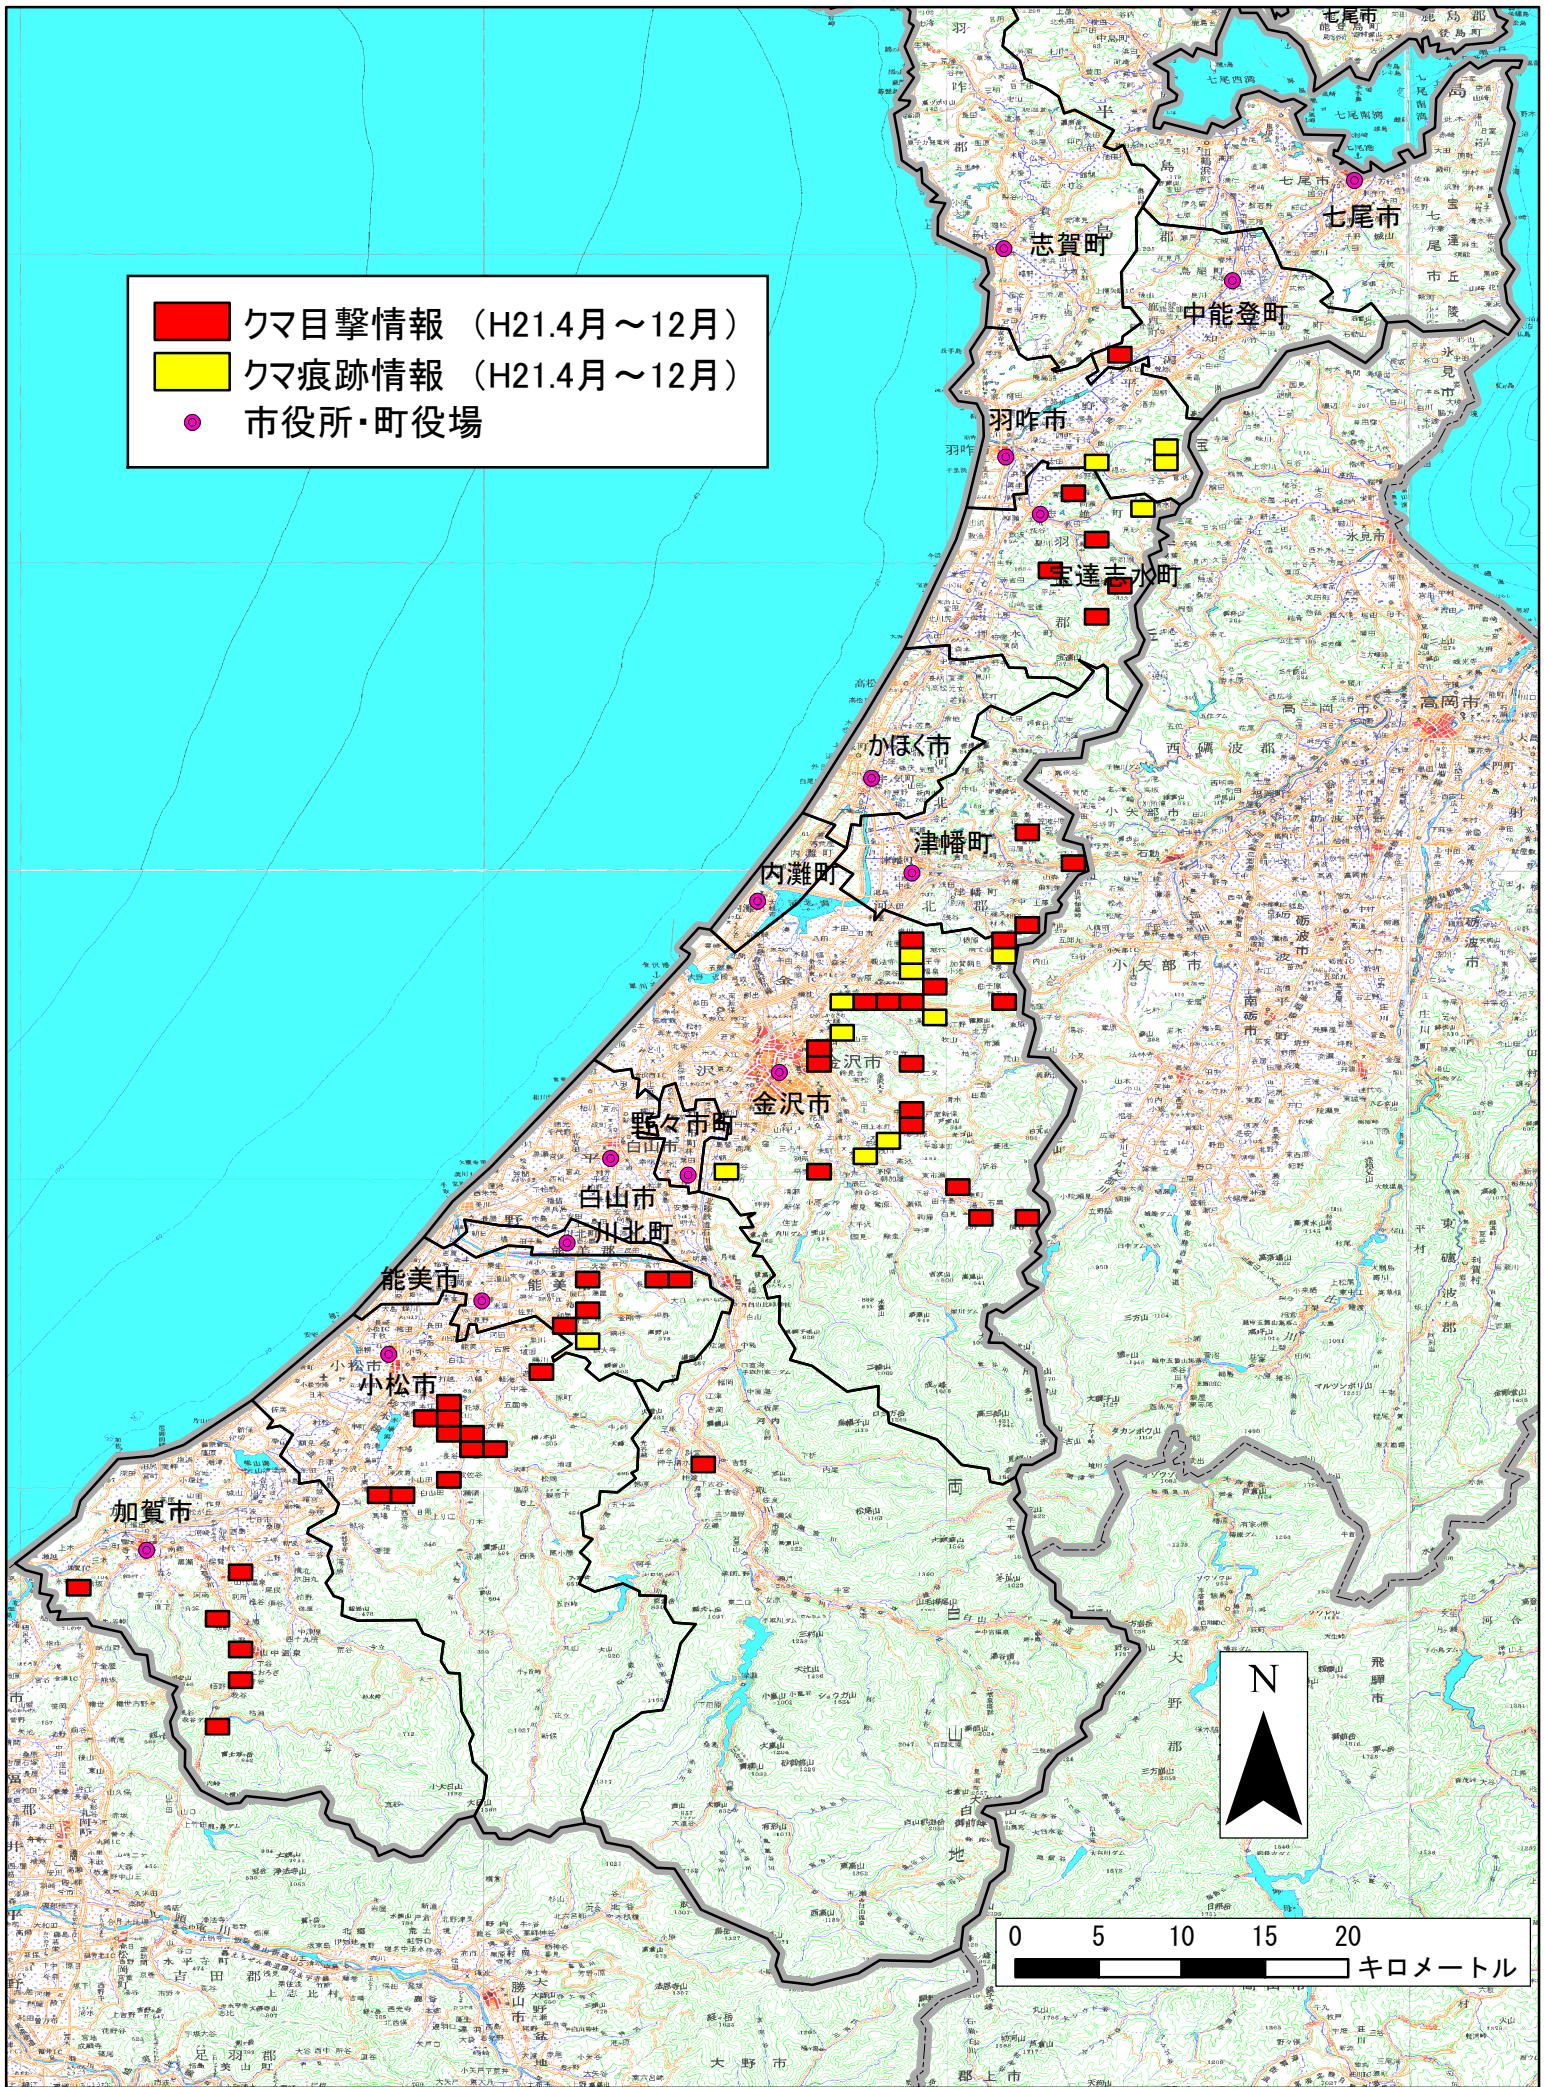

- クマ目撃情報 (H21.4月～12月)
- クマ痕跡情報 (H21.4月～12月)
- 市役所・町役場

0 5 10 15 20 キロメートル