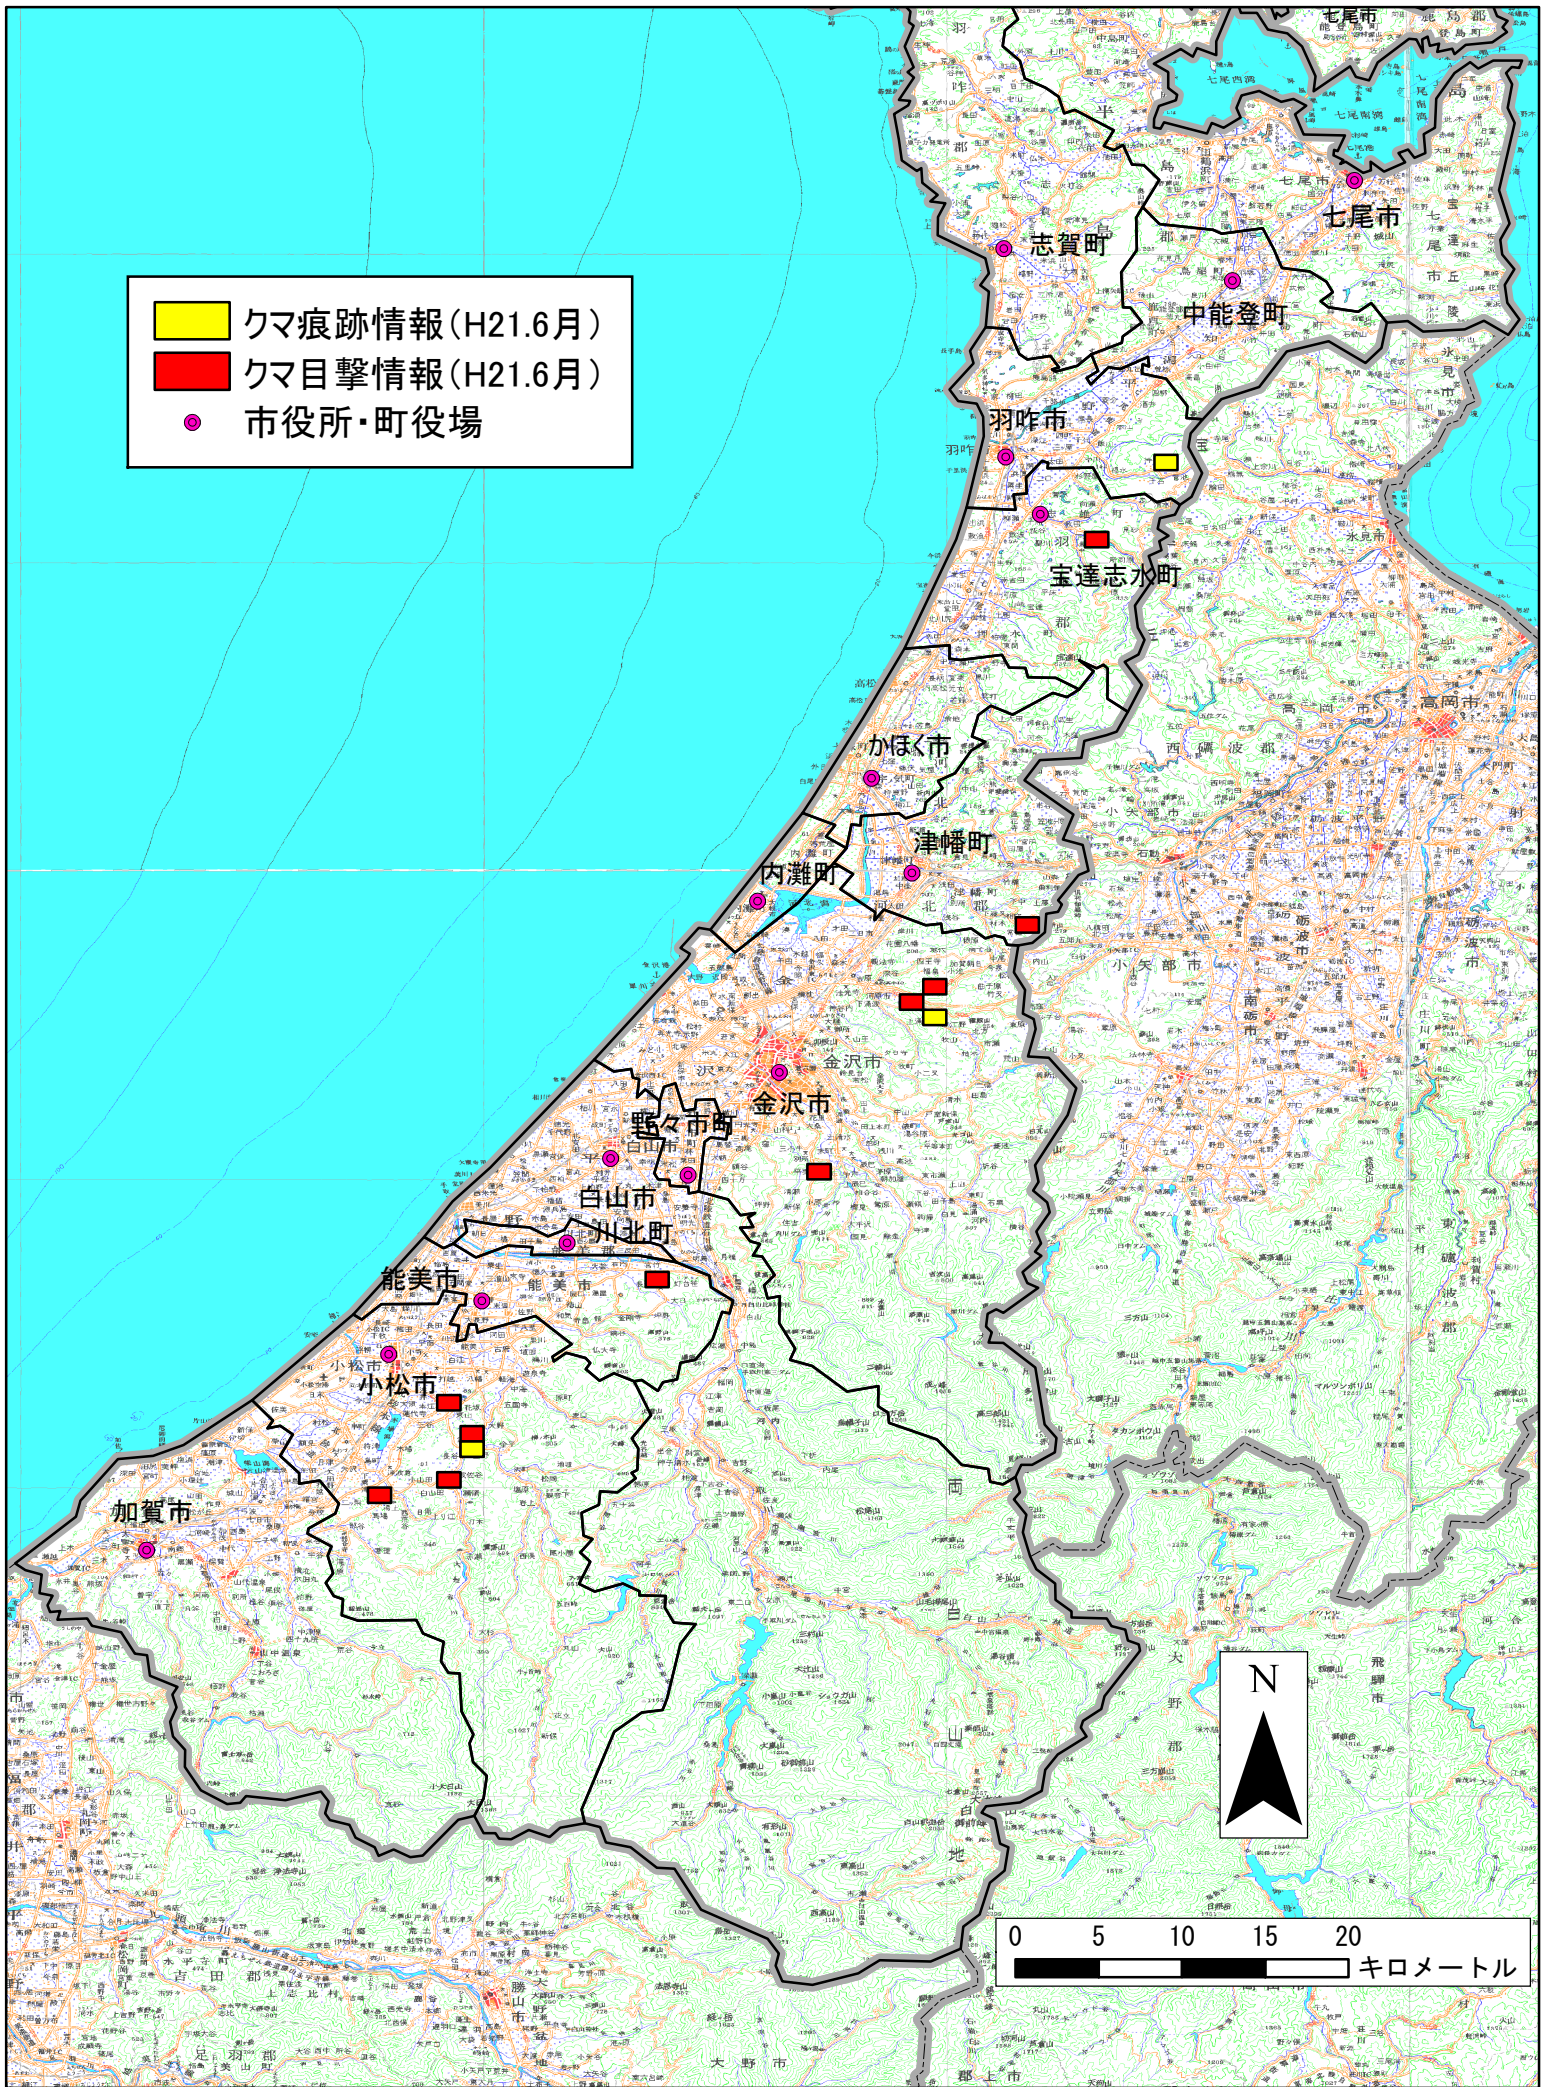

- クマ痕跡情報 (H21.6月)
- クマ目撃情報 (H21.6月)
- 市役所・町役場

0 5 10 15 20 キロメートル