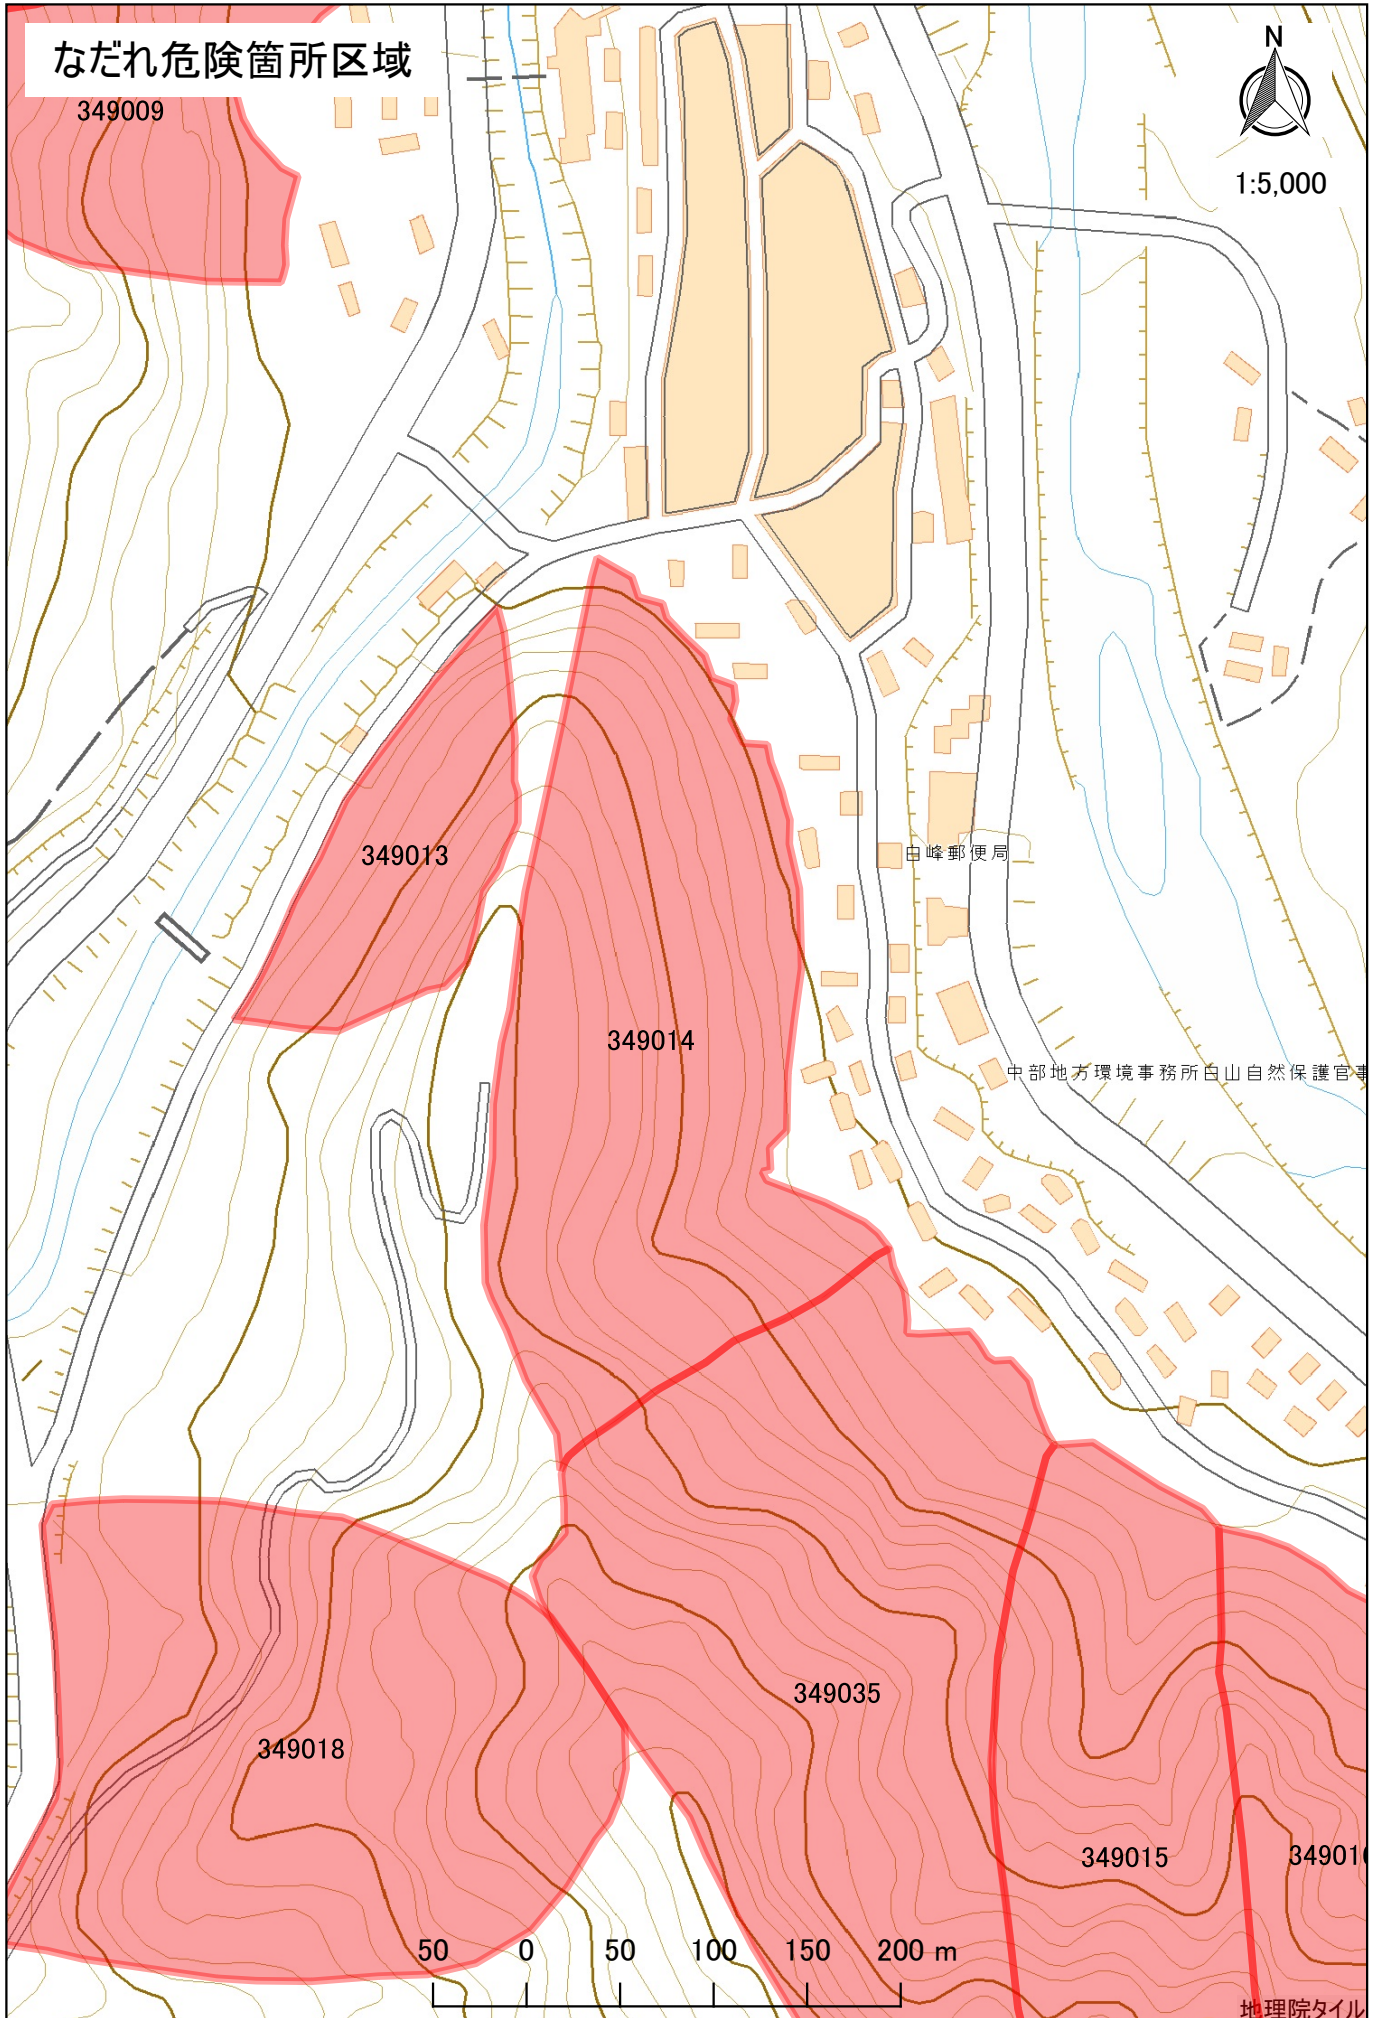

なだれ危険箇所区域

349009

1:5,000

地理院タイル

この地図は、国土地理院長の承認を得て、同院発行の電子地形図(タイル)を複製したものである。(承認番号 平29情複、第1076号) 承認を得て作成した複製品を第三者がさらに複製する場合には、国土地理院の長の承認を得なければならない。