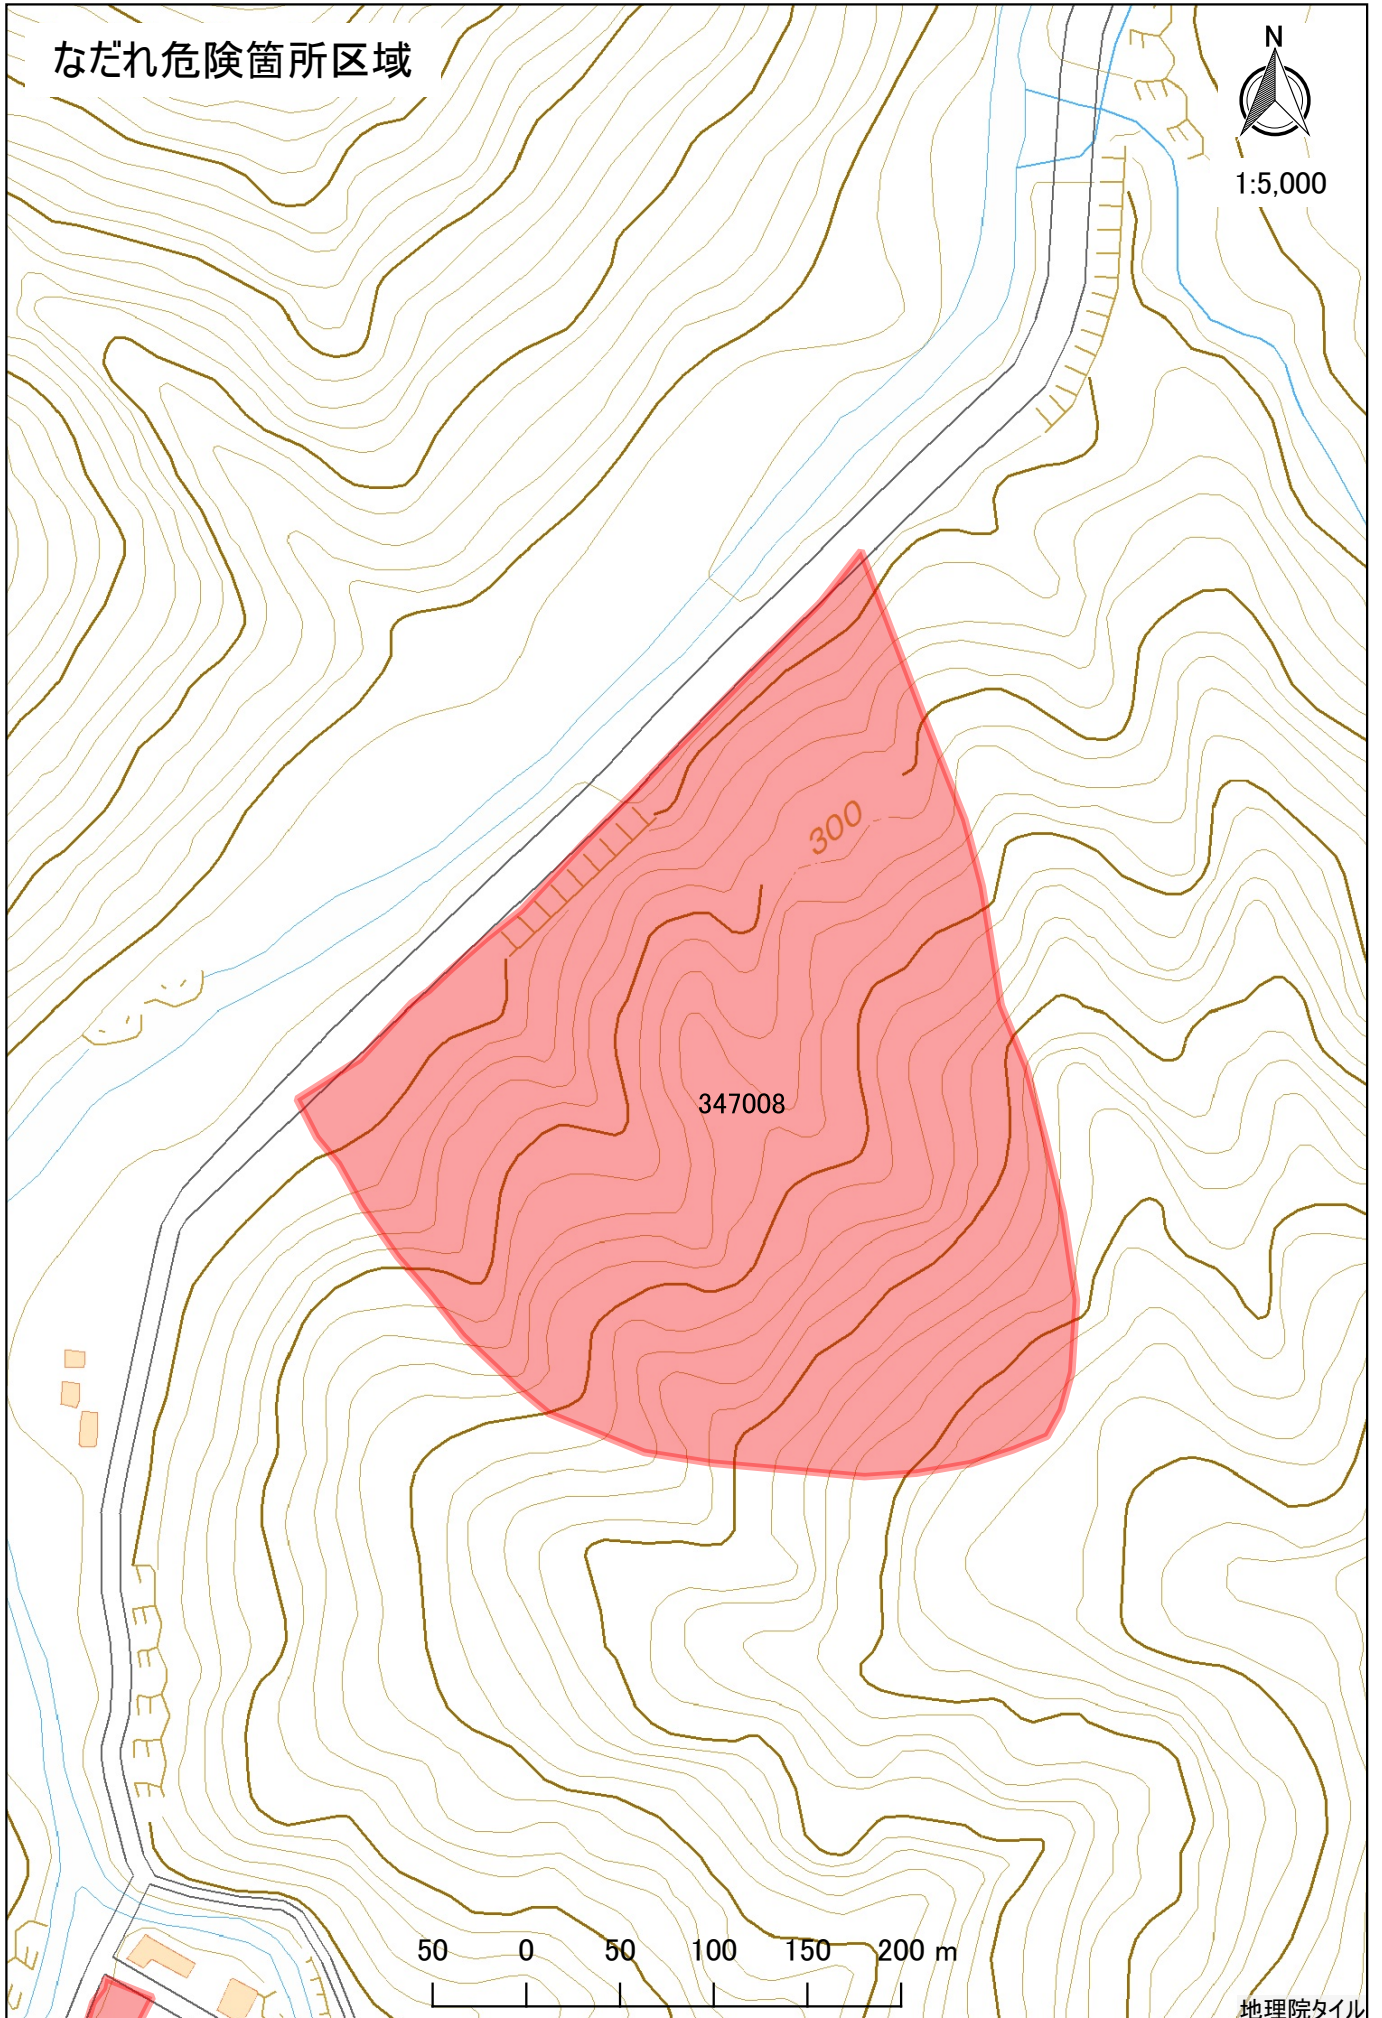

なだれ危険箇所区域

この地図は、国土地理院長の承認を得て、同院発行の電子地形図(タイル)を複製したものである。(承認番号 平29情複、第1076号)  
承認を得て作成した複製品を第三者がさらに複製する場合には、国土地理院の長の承認を得なければならない。