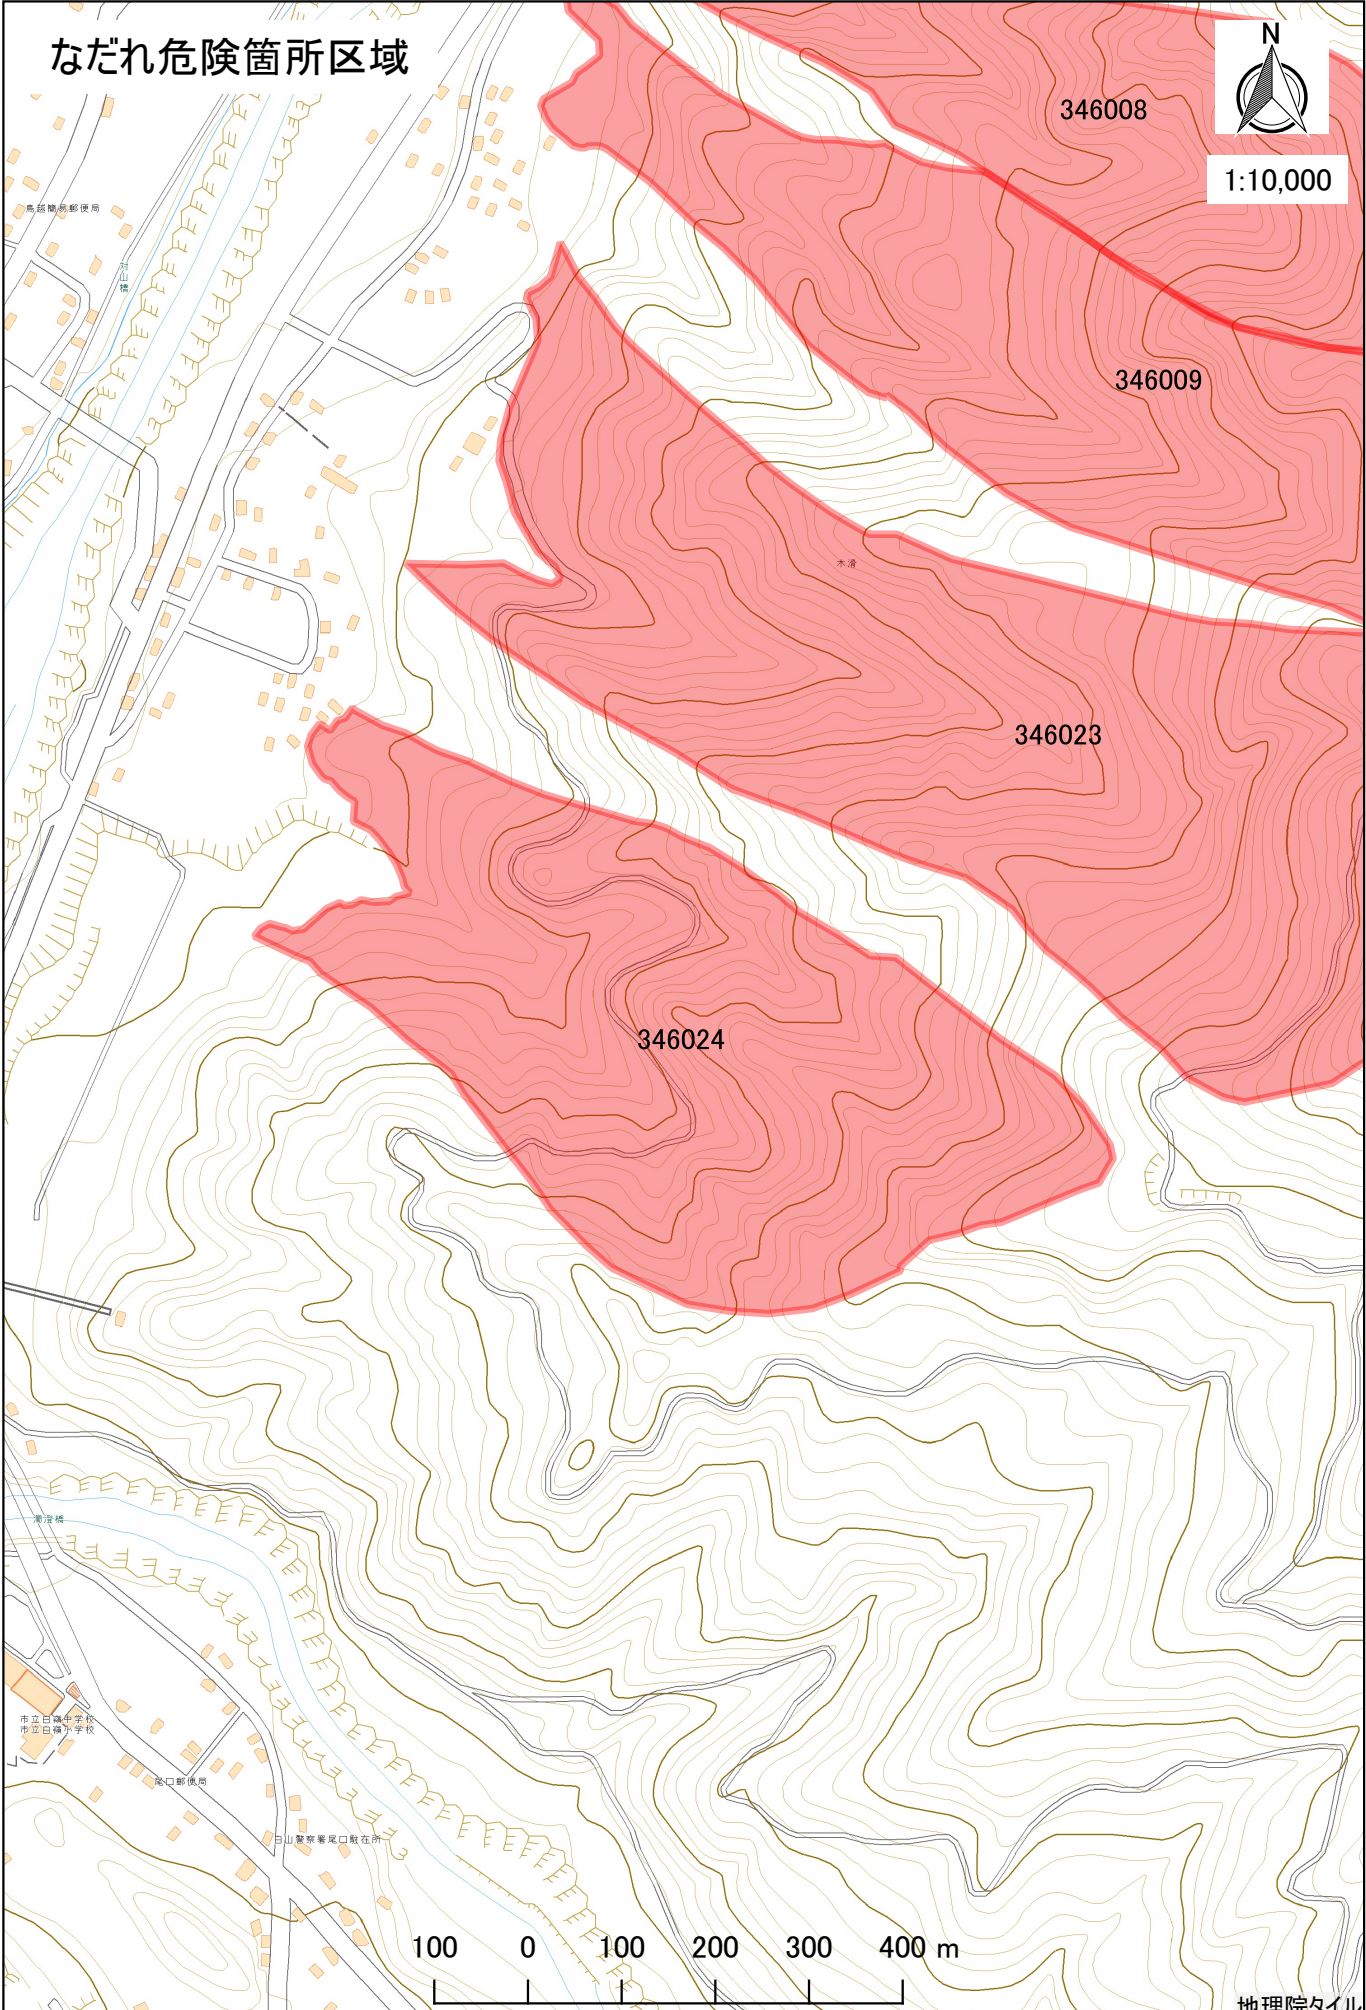

なだれ危険箇所区域

1:10,000

346008

346009

346023

346024

地理院タイル

この地図は、国土地理院長の承認を得て、同院発行の電子地形図(タイル)を複製したものである。(承認番号 平29情複、第1076号) 承認を得て作成した複製品を第三者がさらに複製する場合には、国土地理院の長の承認を得なければならない。