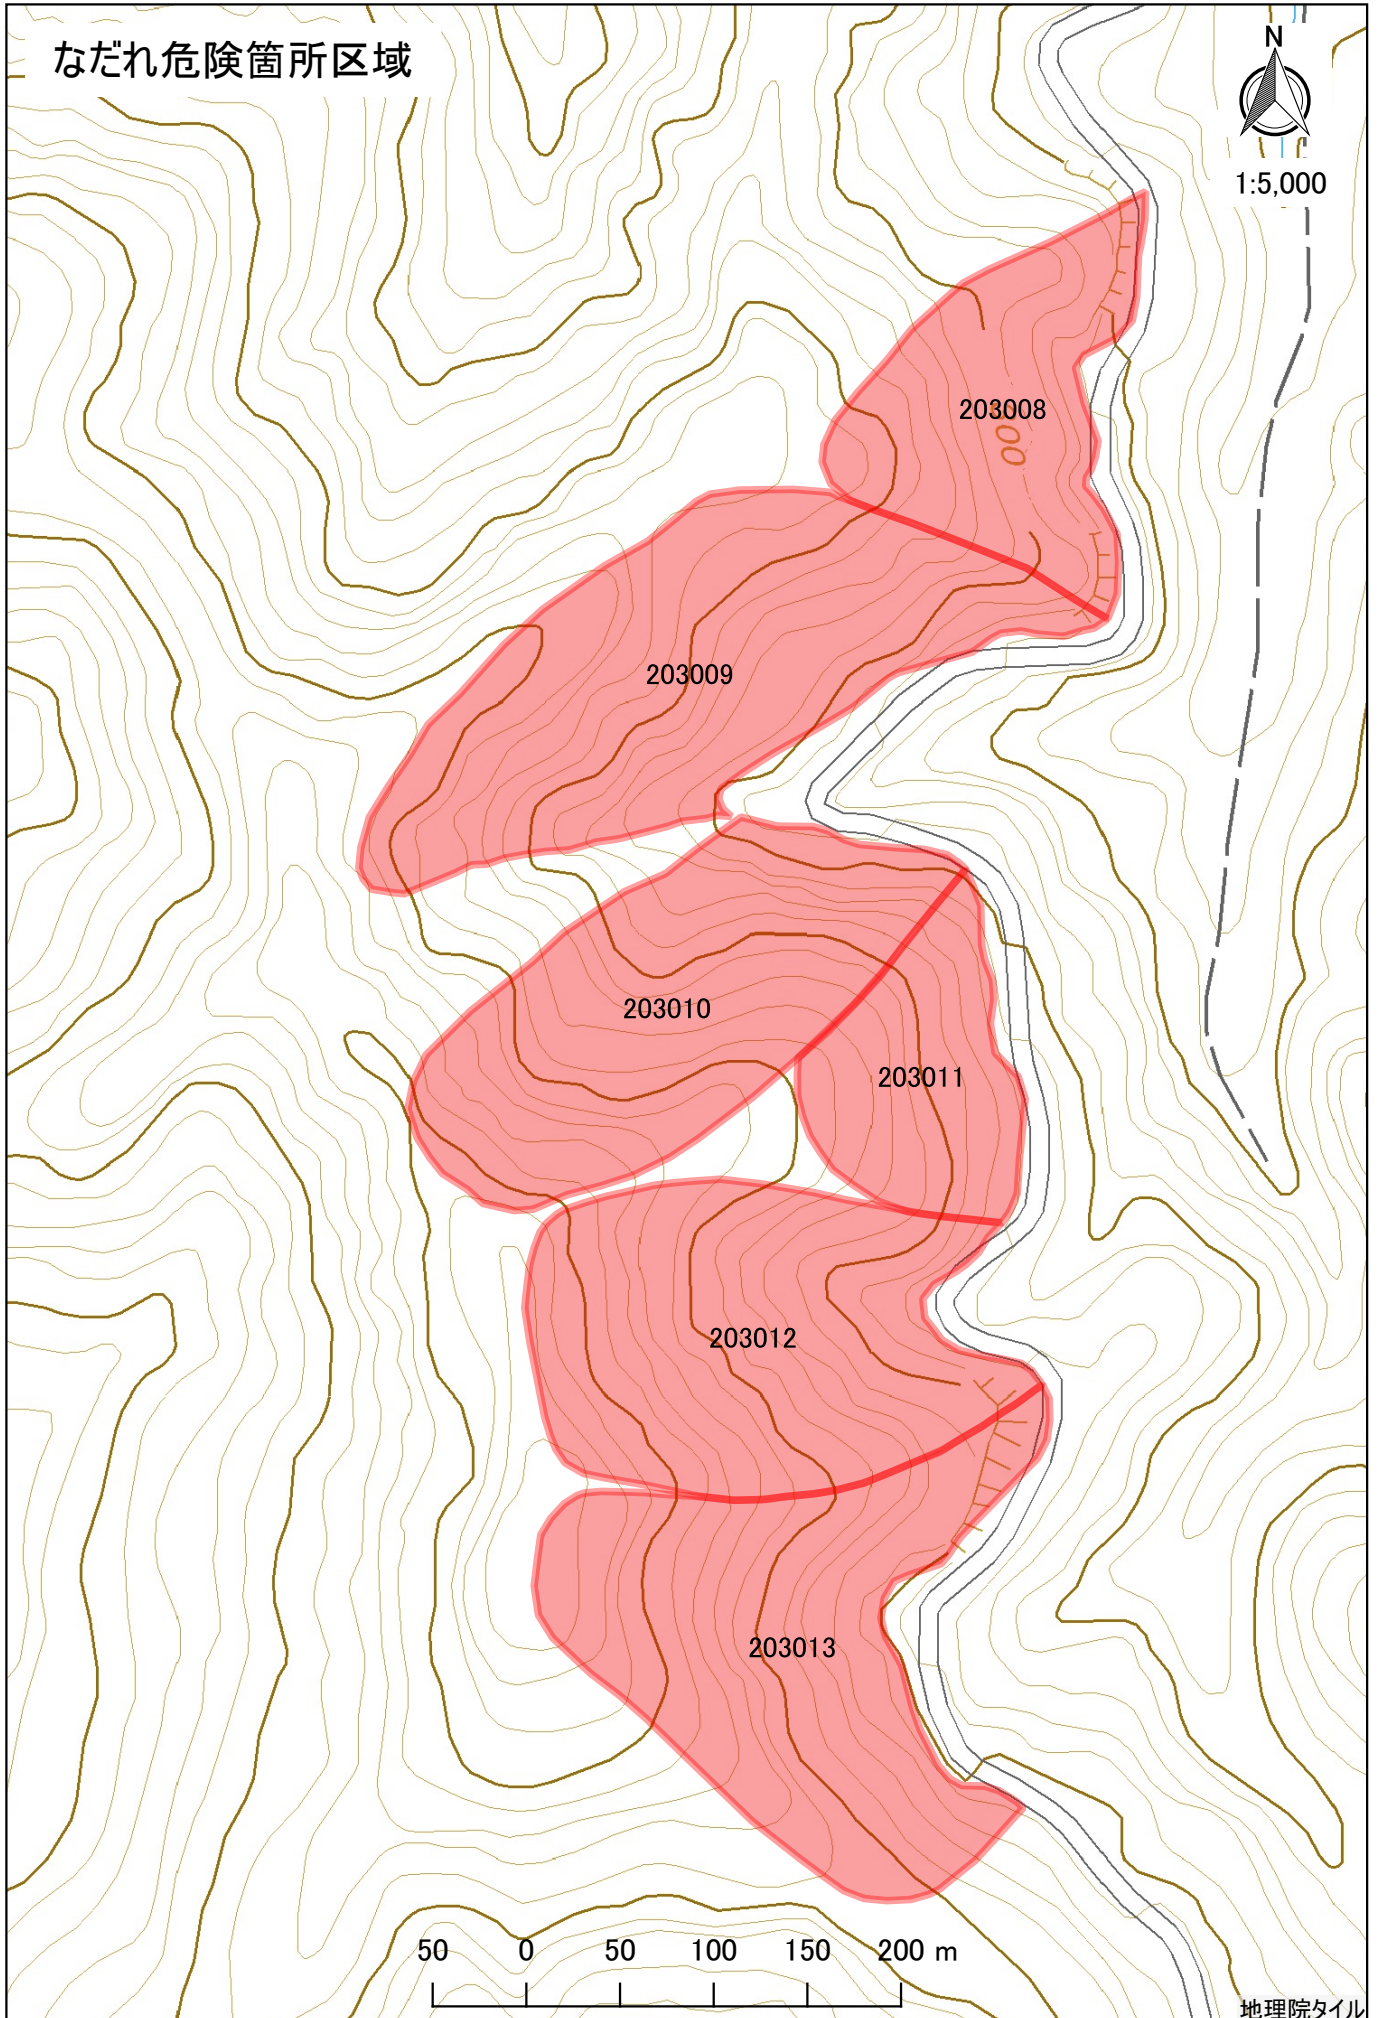

なだれ危険箇所区域

地理院タイル

この地図は、国土地理院長の承認を得て、同院発行の電子地形図(タイル)を複製したものである。(承認番号 平29情複、第1076号) 承認を得て作成した複製品を第三者がさらに複製する場合には、国土地理院の長の承認を得なければならない。