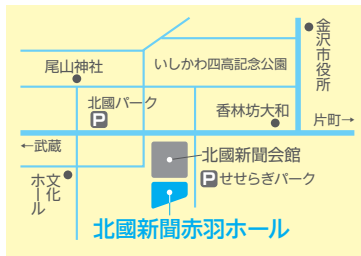

## オープニングステージ

ほくりくアイドル部  
(北陸新幹線いしかわ全線開業PRサポーター)

【主催】石川県 お申込み方法など、詳しくは裏面をご覧ください

いしかわ  
百万石  
文化祭  
2023

いしかわ百万石文化祭2023  
応援事業

# カウントダウン フォーラム in 金沢

北陸新幹線  
石川県内全線開業まで  
あと、1年。

W7系

3月18日(土) [開場13:00] 13:30~15:00

会場=北國新聞赤羽ホール

金沢市南町2番1号

ホールには十分な駐車スペースがありません。  
なるべく公共交通機関等をご利用ください。