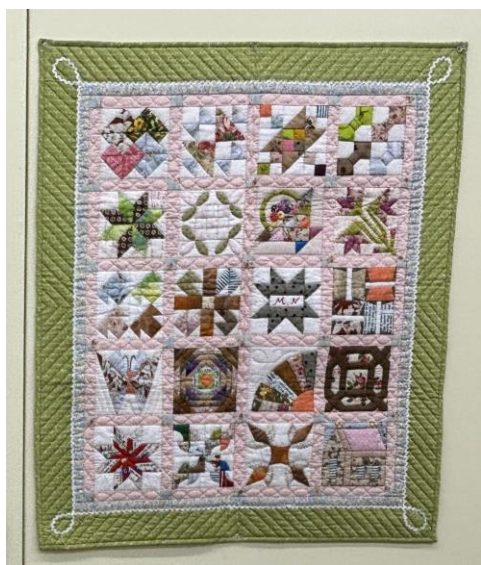

県民企画展示(マナビィコーナー)

城南公民館

パッチワーク&キルト教室作品展

令和7年4月4日(金)~4月25日(金)

9時~18時/会期中無休 ※入場は17時半まで

(4日は11時から 25日は16時まで)

石川県立生涯学習センター 中2階 まなびすとルーム

城南公民館パッチワーク&キルト教室の
みなさんによる作品展です。