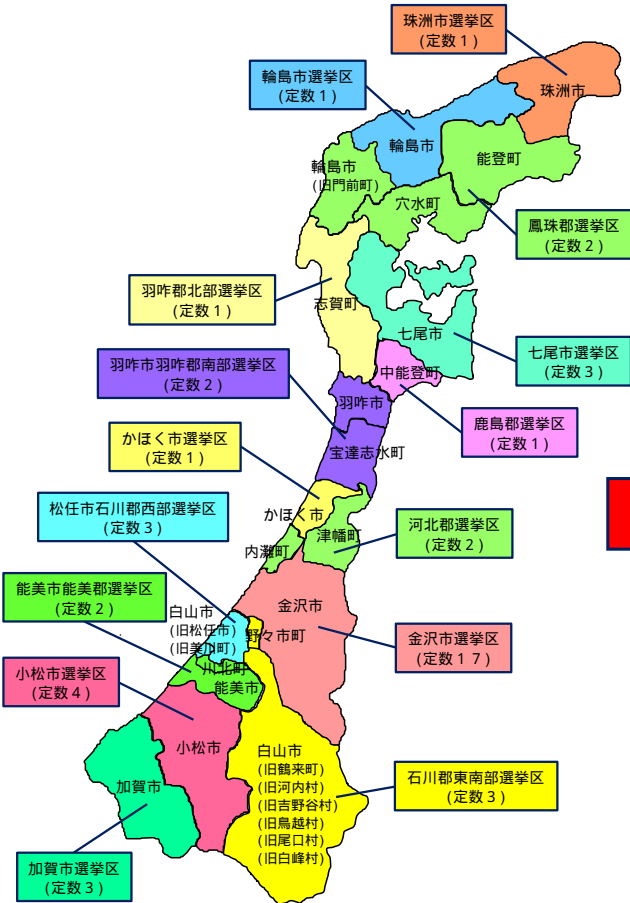

石川県議会議員選挙の選挙区と定数が改定されました。

平成23年4月10日執行の選挙から、新しい選挙区・定数で選挙が行われます。

石川県選挙管理委員会
金沢市鞍月1-1
076-225-1282

改定前
(定数46人)

改定後
(定数43人)

改定前		
選挙区(15選挙区)		定数
名称	区域	(46人)
金沢市選挙区	金沢市	17人
七尾市選挙区	七尾市	3人
小松市選挙区	小松市	4人
輪島市選挙区	輪島市(旧輪島市)	1人
珠洲市選挙区	珠洲市	1人
加賀市選挙区	加賀市	3人
羽咋市羽咋郡南部選挙区	羽咋市・宝達志水町	2人
かほく市選挙区	かほく市	1人
松任市石川郡西部選挙区	白山市(旧松任市・旧美川町)	3人
能美市能美郡選挙区	能美市・川北町	2人
石川郡東南部選挙区	野々市町・白山市(旧鶴来町・旧河内村・旧吉野谷村・旧鳥越村・旧尾口村・旧白峰村)	3人
河北郡選挙区	津幡町・内灘町	2人
羽咋郡北部選挙区	志賀町	1人
鹿島郡選挙区	中能登町	1人
鳳珠郡選挙区	穴水町・能登町・輪島市(旧門前町)	2人

改定後			
選挙区(15選挙区)		定数	備考
名称	区域	(43人)	
金沢市選挙区	金沢市	16人	定数変更
七尾市選挙区	七尾市	2人	定数変更
小松市選挙区	小松市	4人	
輪島市選挙区	輪島市	1人	区域変更
珠洲市選挙区	珠洲市	1人	
加賀市選挙区	加賀市	3人	
羽咋市羽咋郡南部選挙区	羽咋市・宝達志水町	2人	
かほく市選挙区	かほく市	1人	
白山市選挙区	白山市	4人	選挙区名、区域、定数変更
能美市能美郡選挙区	能美市・川北町	2人	
石川郡選挙区	野々市町	2人	選挙区名、区域、定数変更
河北郡選挙区	津幡町・内灘町	2人	
羽咋郡北部選挙区	志賀町	1人	
鹿島郡選挙区	中能登町	1人	
鳳珠郡選挙区	穴水町・能登町	1人	区域、定数変更

今回変更のあった箇所