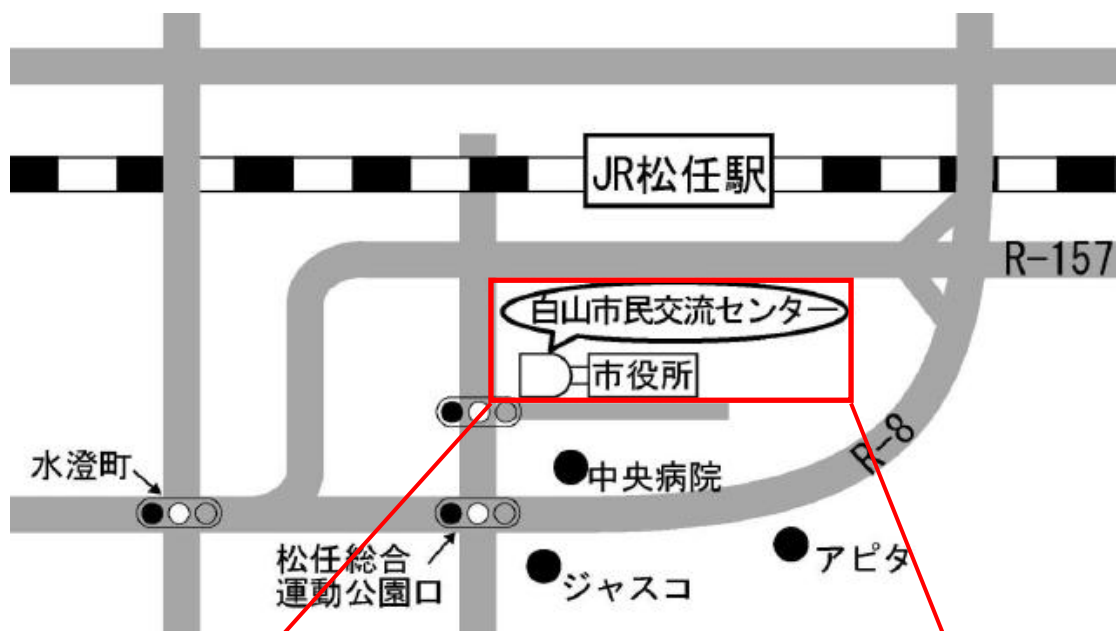

■申込締切：平成25年11月13日（水）までにお申し込み願います。

お申込み・ お問い合わせ先	石川県石川農林総合事務所 企画調整室 どうしん みやい 道心、宮井 〒924-0864 白山市馬場2丁目113番地 TEL: 076-276-0528 FAX: 076-276-2745 E-mail: ishinou@pref. ishikawa. lg. jp

お申込みフォーム/FAXまたはメールでお申し込みください。

(ふりがな) 氏 名	所属(団体名)	連絡先
		TEL/FAX E-mail
		TEL/FAX E-mail
		TEL/FAX E-mail

【地 図】

当センターは、白山市役所と同じ敷地内です。

至 金沢西 IC