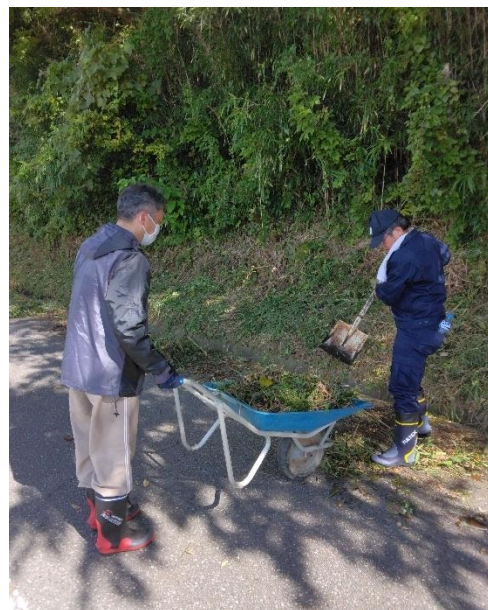

【受け入れ隊】 西谷内営農クラブ 【参加役立ち隊数】 8名

西ヶ谷城の整備、遊休地の草刈り

38 令和6年10月12日（土）宝達志水町森本区

【受け入れ隊】 森里の会 【参加役立ち隊数】 9名

草刈り

39 令和6年10月13日（日）宝達志水町森本区

【受け入れ隊】 森里の会 【参加役立ち隊数】 9名

草刈り、溝掘り