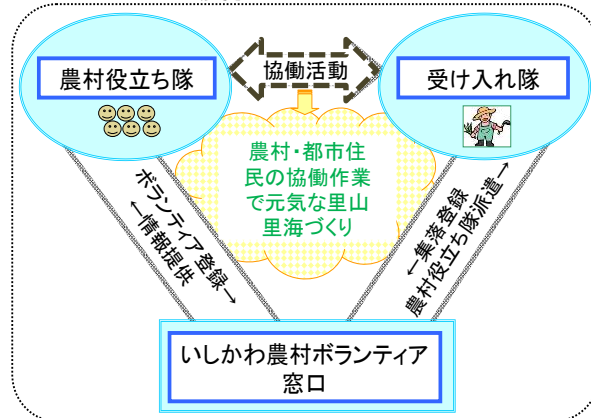

いしかわ農村ボランティアとは

登録申込み・
問い合わせ

いしかわ農村ボランティア窓口

〒920-8580 金沢市鞍月1-1

石川県農林水産部里山振興室里山振興グループ

TEL:076-225-1631 / FAX:076-225-1618

E-MAIL satoyama@pref.ishikawa.lg.jp

ホームページ <http://www.pref.ishikawa.lg.jp/satoyama/index.html>

※詳細は窓口にお問い合わせください。