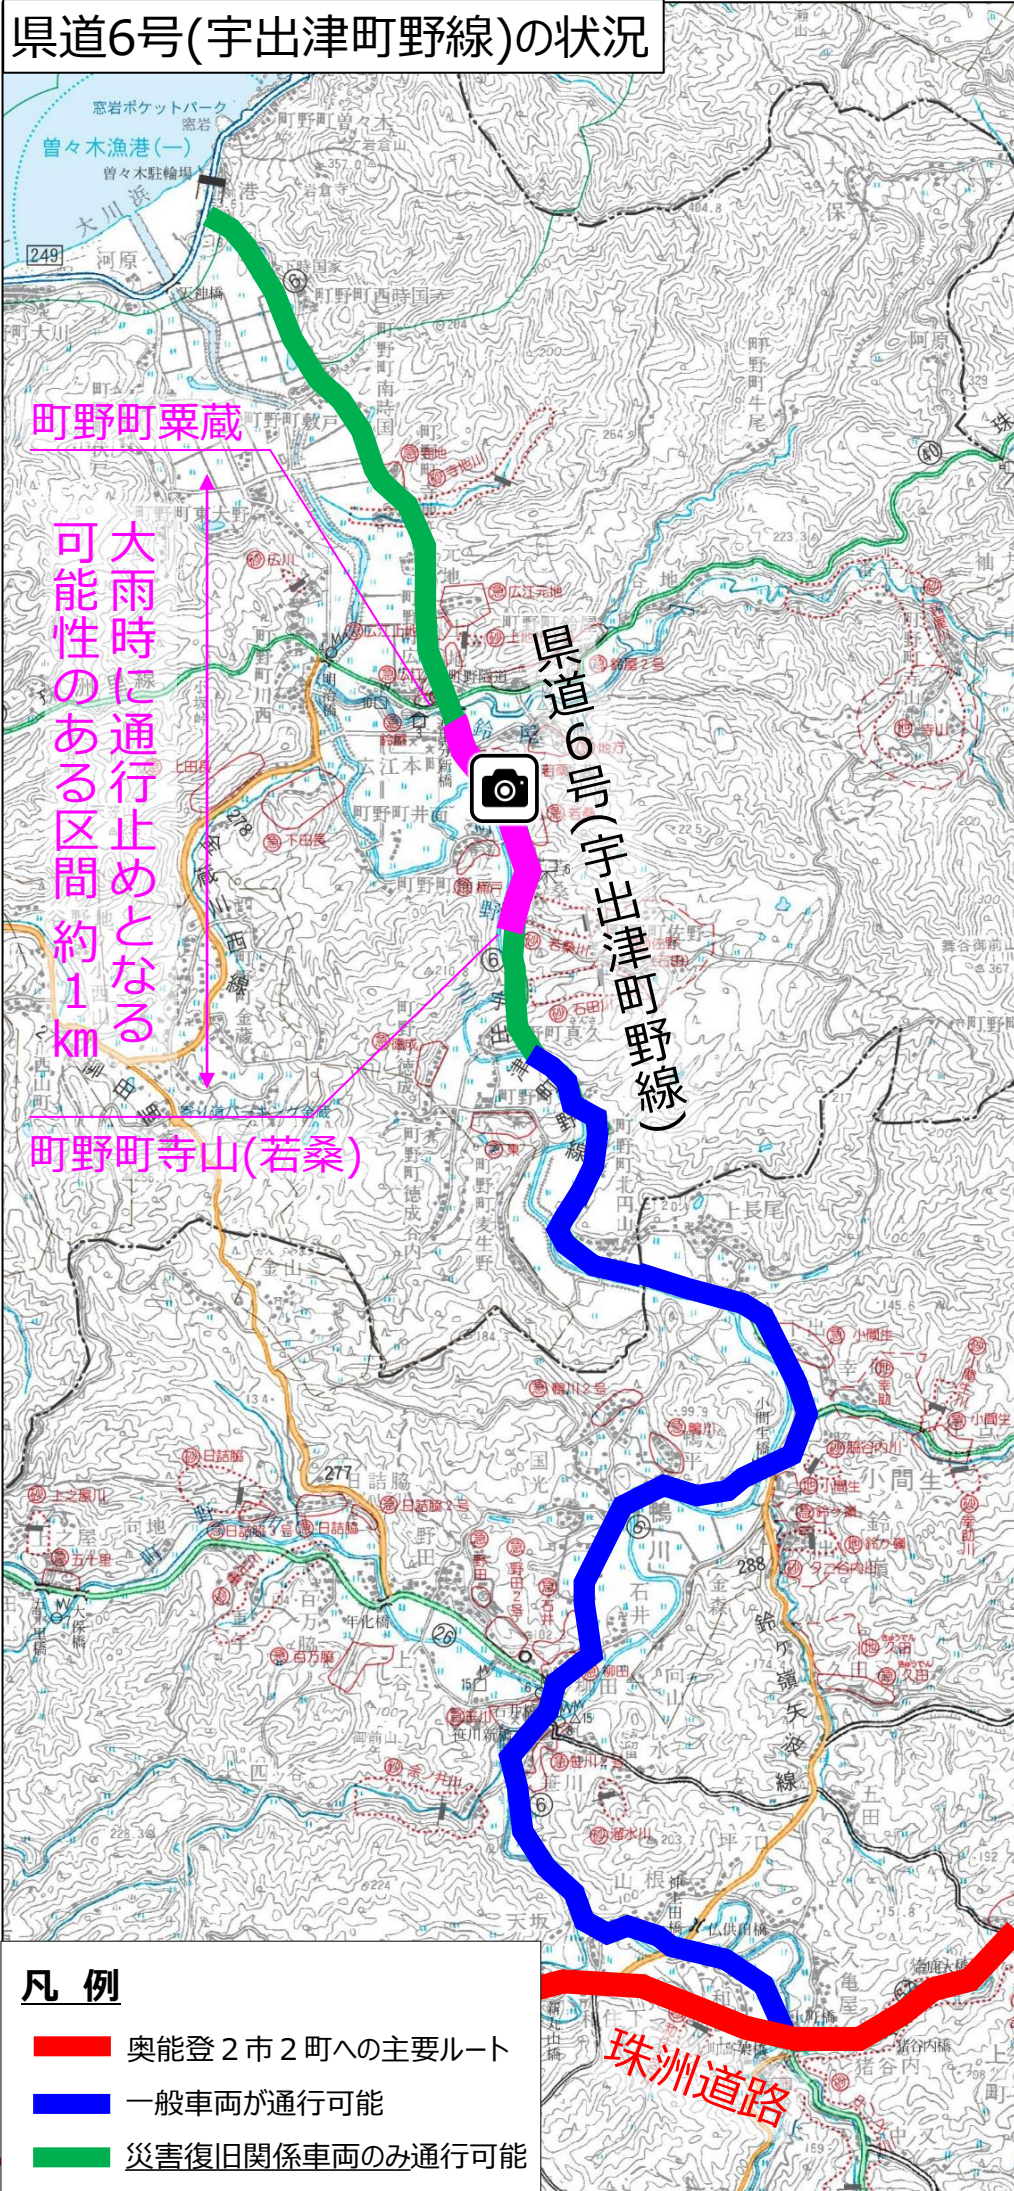

【お知らせ】県道6号(宇出津町野線)における通行規制

- ・県道6号(宇出津町野線)については、復旧作業を進めているところであり、現在、災害復旧関係車両(※)のみ通行可能となっています。
- ・このうち、町野町栗蔵～寺山(若桑)地内では、特に被害が大きいため、今後、大雨となった場合には災害復旧関係車両も通行止めとなる可能性があります。

※災害復旧関係車両・・・地域の方々、警察・消防等の緊急車両、復旧工事車両など

県道6号(宇出津町野線)の状況

道路啓開状況

啓開完了

上空からの状況