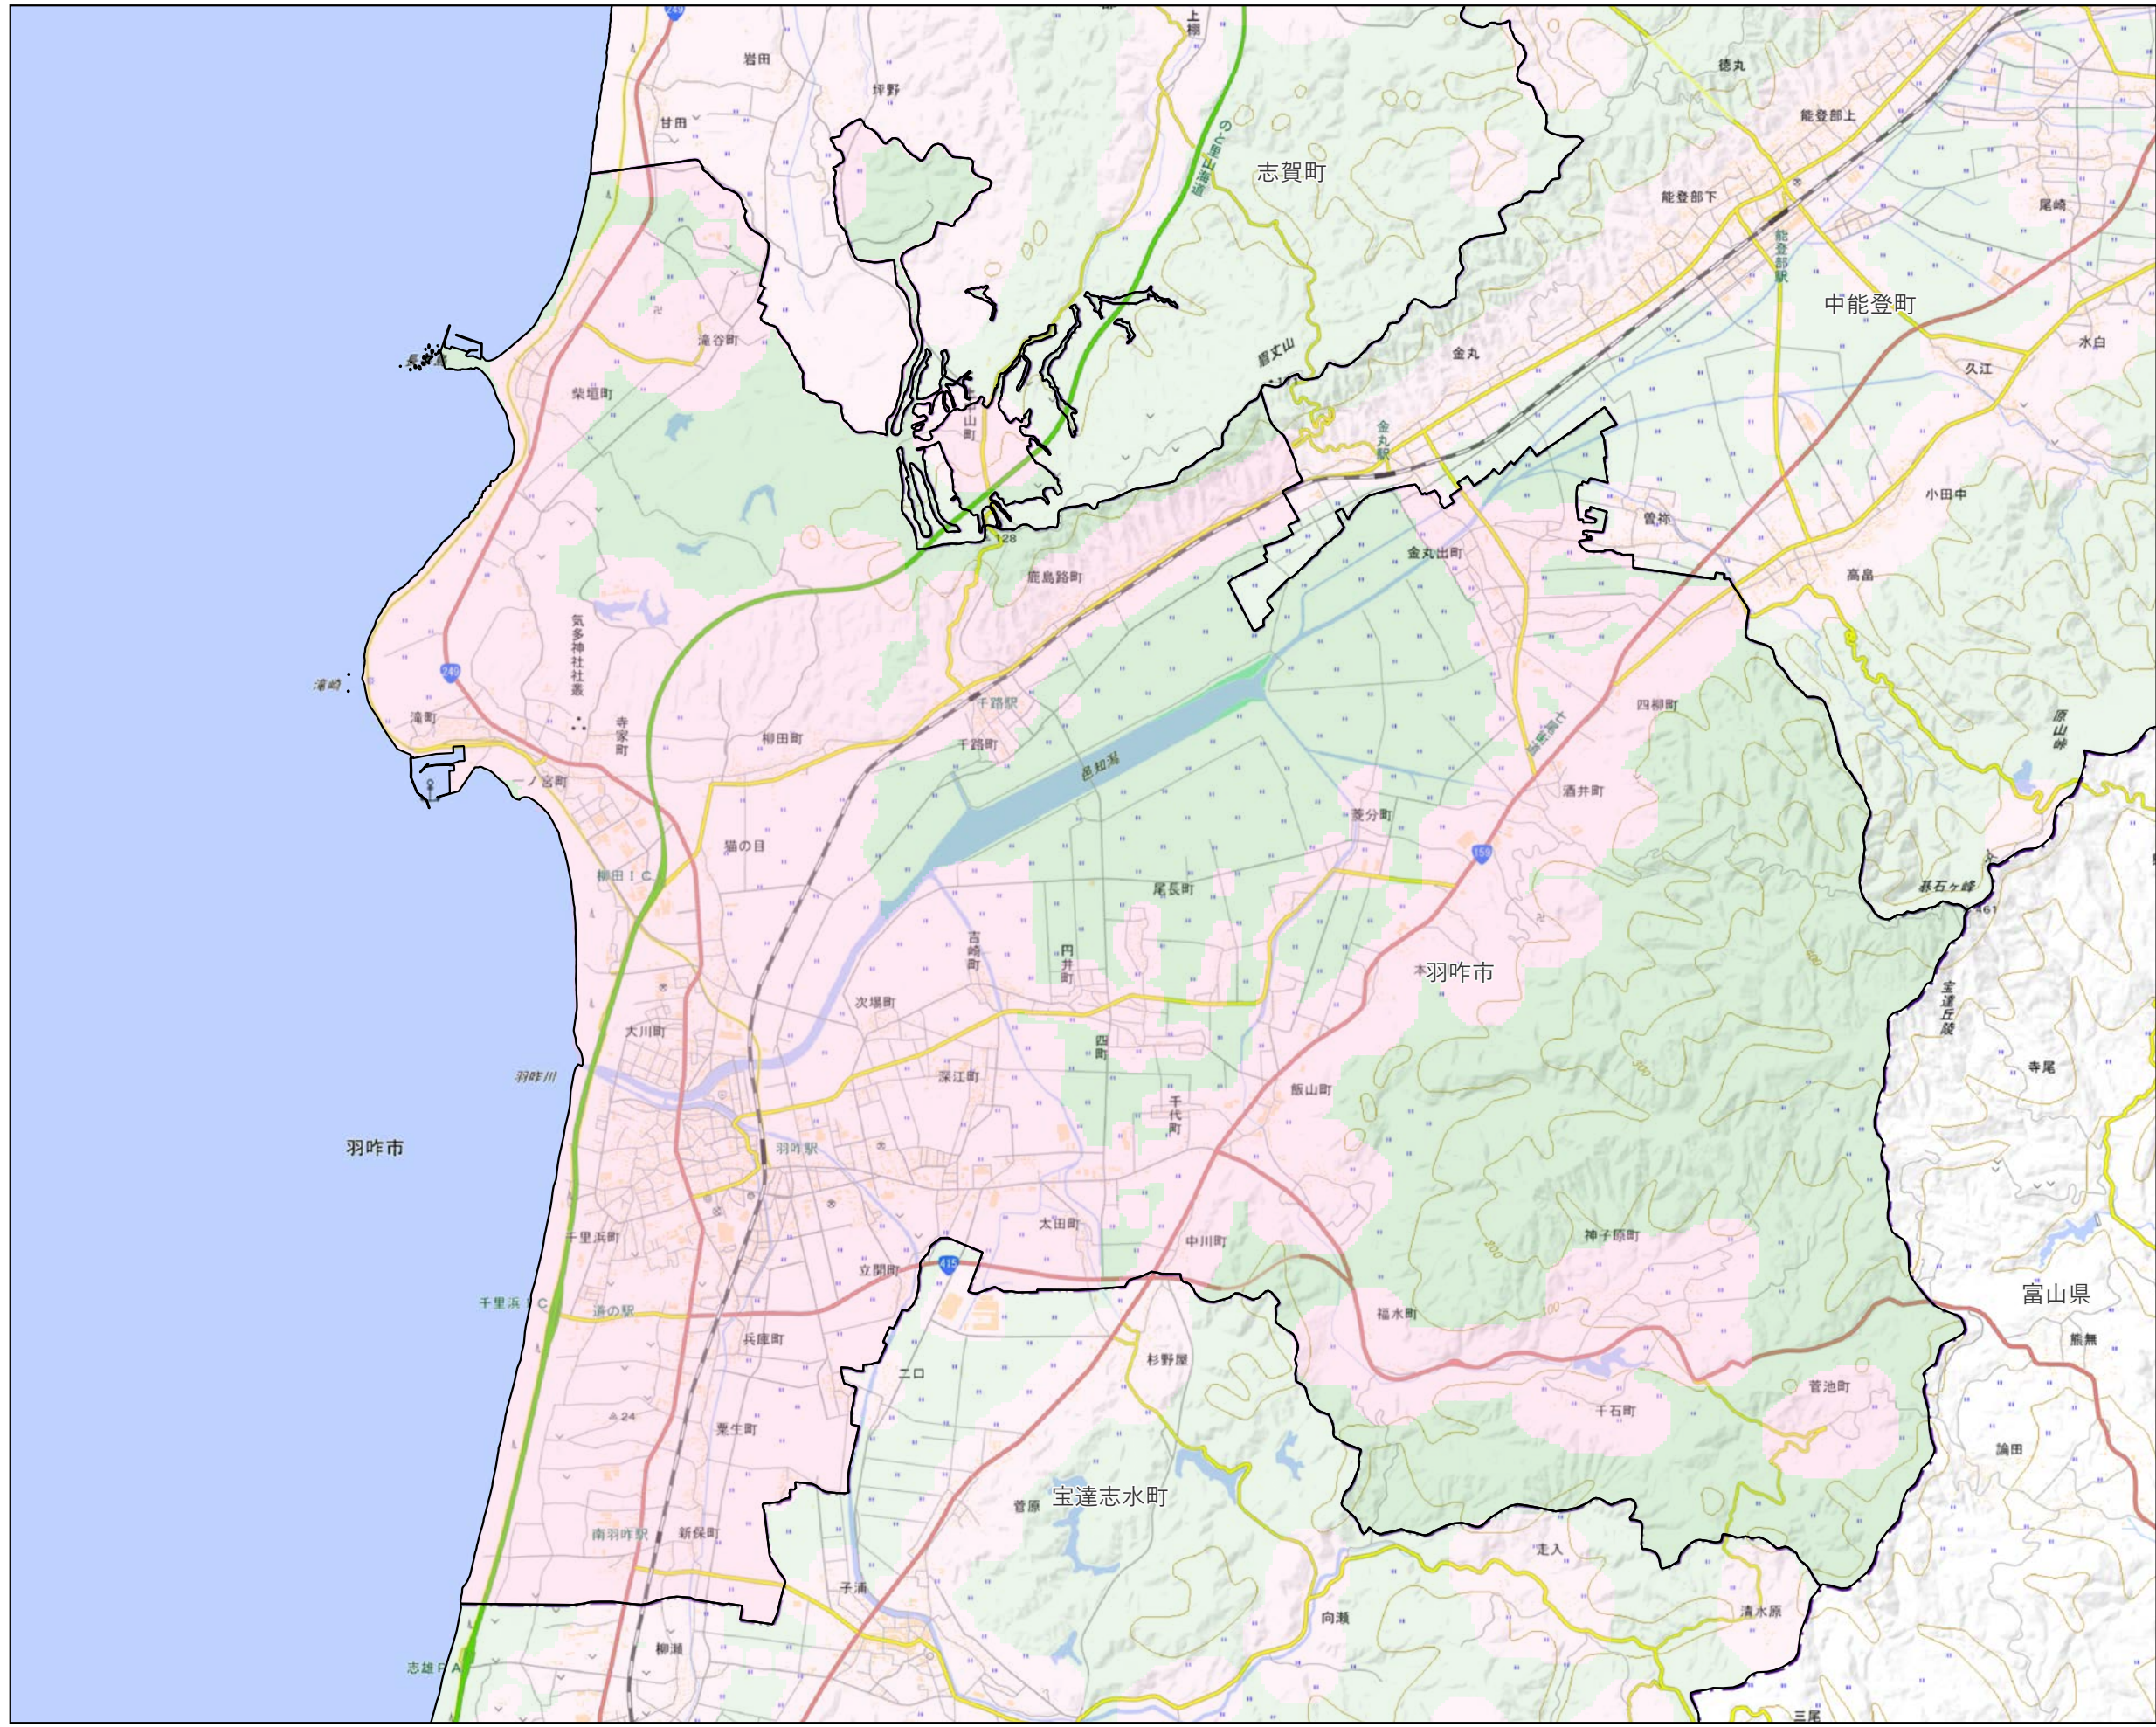

宅地造成等工事規制区域及び
特定盛土等規制区域図
(羽咋市)

- 凡例
- 宅地造成等工事規制区域
 - 特定盛土等規制区域
 - 宅地造成等工事規制区域
(隣接市町)
 - 特定盛土等規制区域
(隣接市町)
 - 行政界

0 0.5 1 1.5 2 km

1:50,000 (A3)

「測量法に基づく国土地理院長承認(複製)R 6JHf 81」
「本製品を複製する場合には、国土地理院の長の承認を得なければならない。」