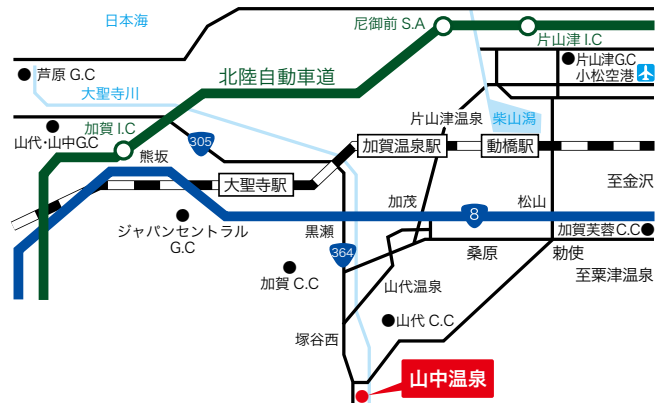

第66回

全国植樹祭 いしかわ 2015

木を活かし 未来へ届ける ふるさとの森

関連行事

第44回全国林業後継者大会

「次代につなぐ 森の力・木の魅力」

身近な森林や木材の魅力をあらためて確認し、
健全な森林として次の世代に継承していくことを、共有していく大会です。

とき：平成 27年 5月 16日 (土)
13:30 ~ 17:30

ところ：山中温泉文化会館(主会場)
及び 山中座周辺(分会)
(石川県加賀市山中温泉)

JR 加賀温泉駅から山中温泉まで 10時から
大会専用無料シャトルバス運行 (所要約 20分)

主催：全国林業研究グループ連絡協議会、
石川県林業研究グループ連絡協議会、石川県、加賀市
後援：林野庁、一般社団法人 全国林業改良普及協会

お問い合わせ先

第 44 回全国林業後継者大会石川県実行委員会事務局
石川県農林総合研究センター林業試験場 情報普及室
(電話：076-272-0673)

分会 : 山中温泉各施設(施設間は専用循環バス運行いたします(無料))

- ① 山中座(総湯)ホール
 - パネルディスカッション (16:20~17:20) 60分
「山に入ろう! -山の魅力・木の魅力再発見-」
- ② 山中座前広場及び周辺(10:00~17:30)
 - 伐木チャンピオンシップ デモ見学
 - パネル展示、物産販売、高性能林業機械展示見学
- ③ うるし座・漆器木地生産協同組合
 - 山中漆器の木地製造、ろくる実演見学
- ④ 栢野大杉・菅谷大杉(国天然記念物)
 - 天覧の大杉の解説見学
- ⑤ ゆげ街道
 - そぞろ歩きで、鶴仙溪やおおろぎ橋やあやとりはしまで.....自由見学

交歓の夕べ : 山中温泉 翠明 和室大広間 (18:20~20:00)