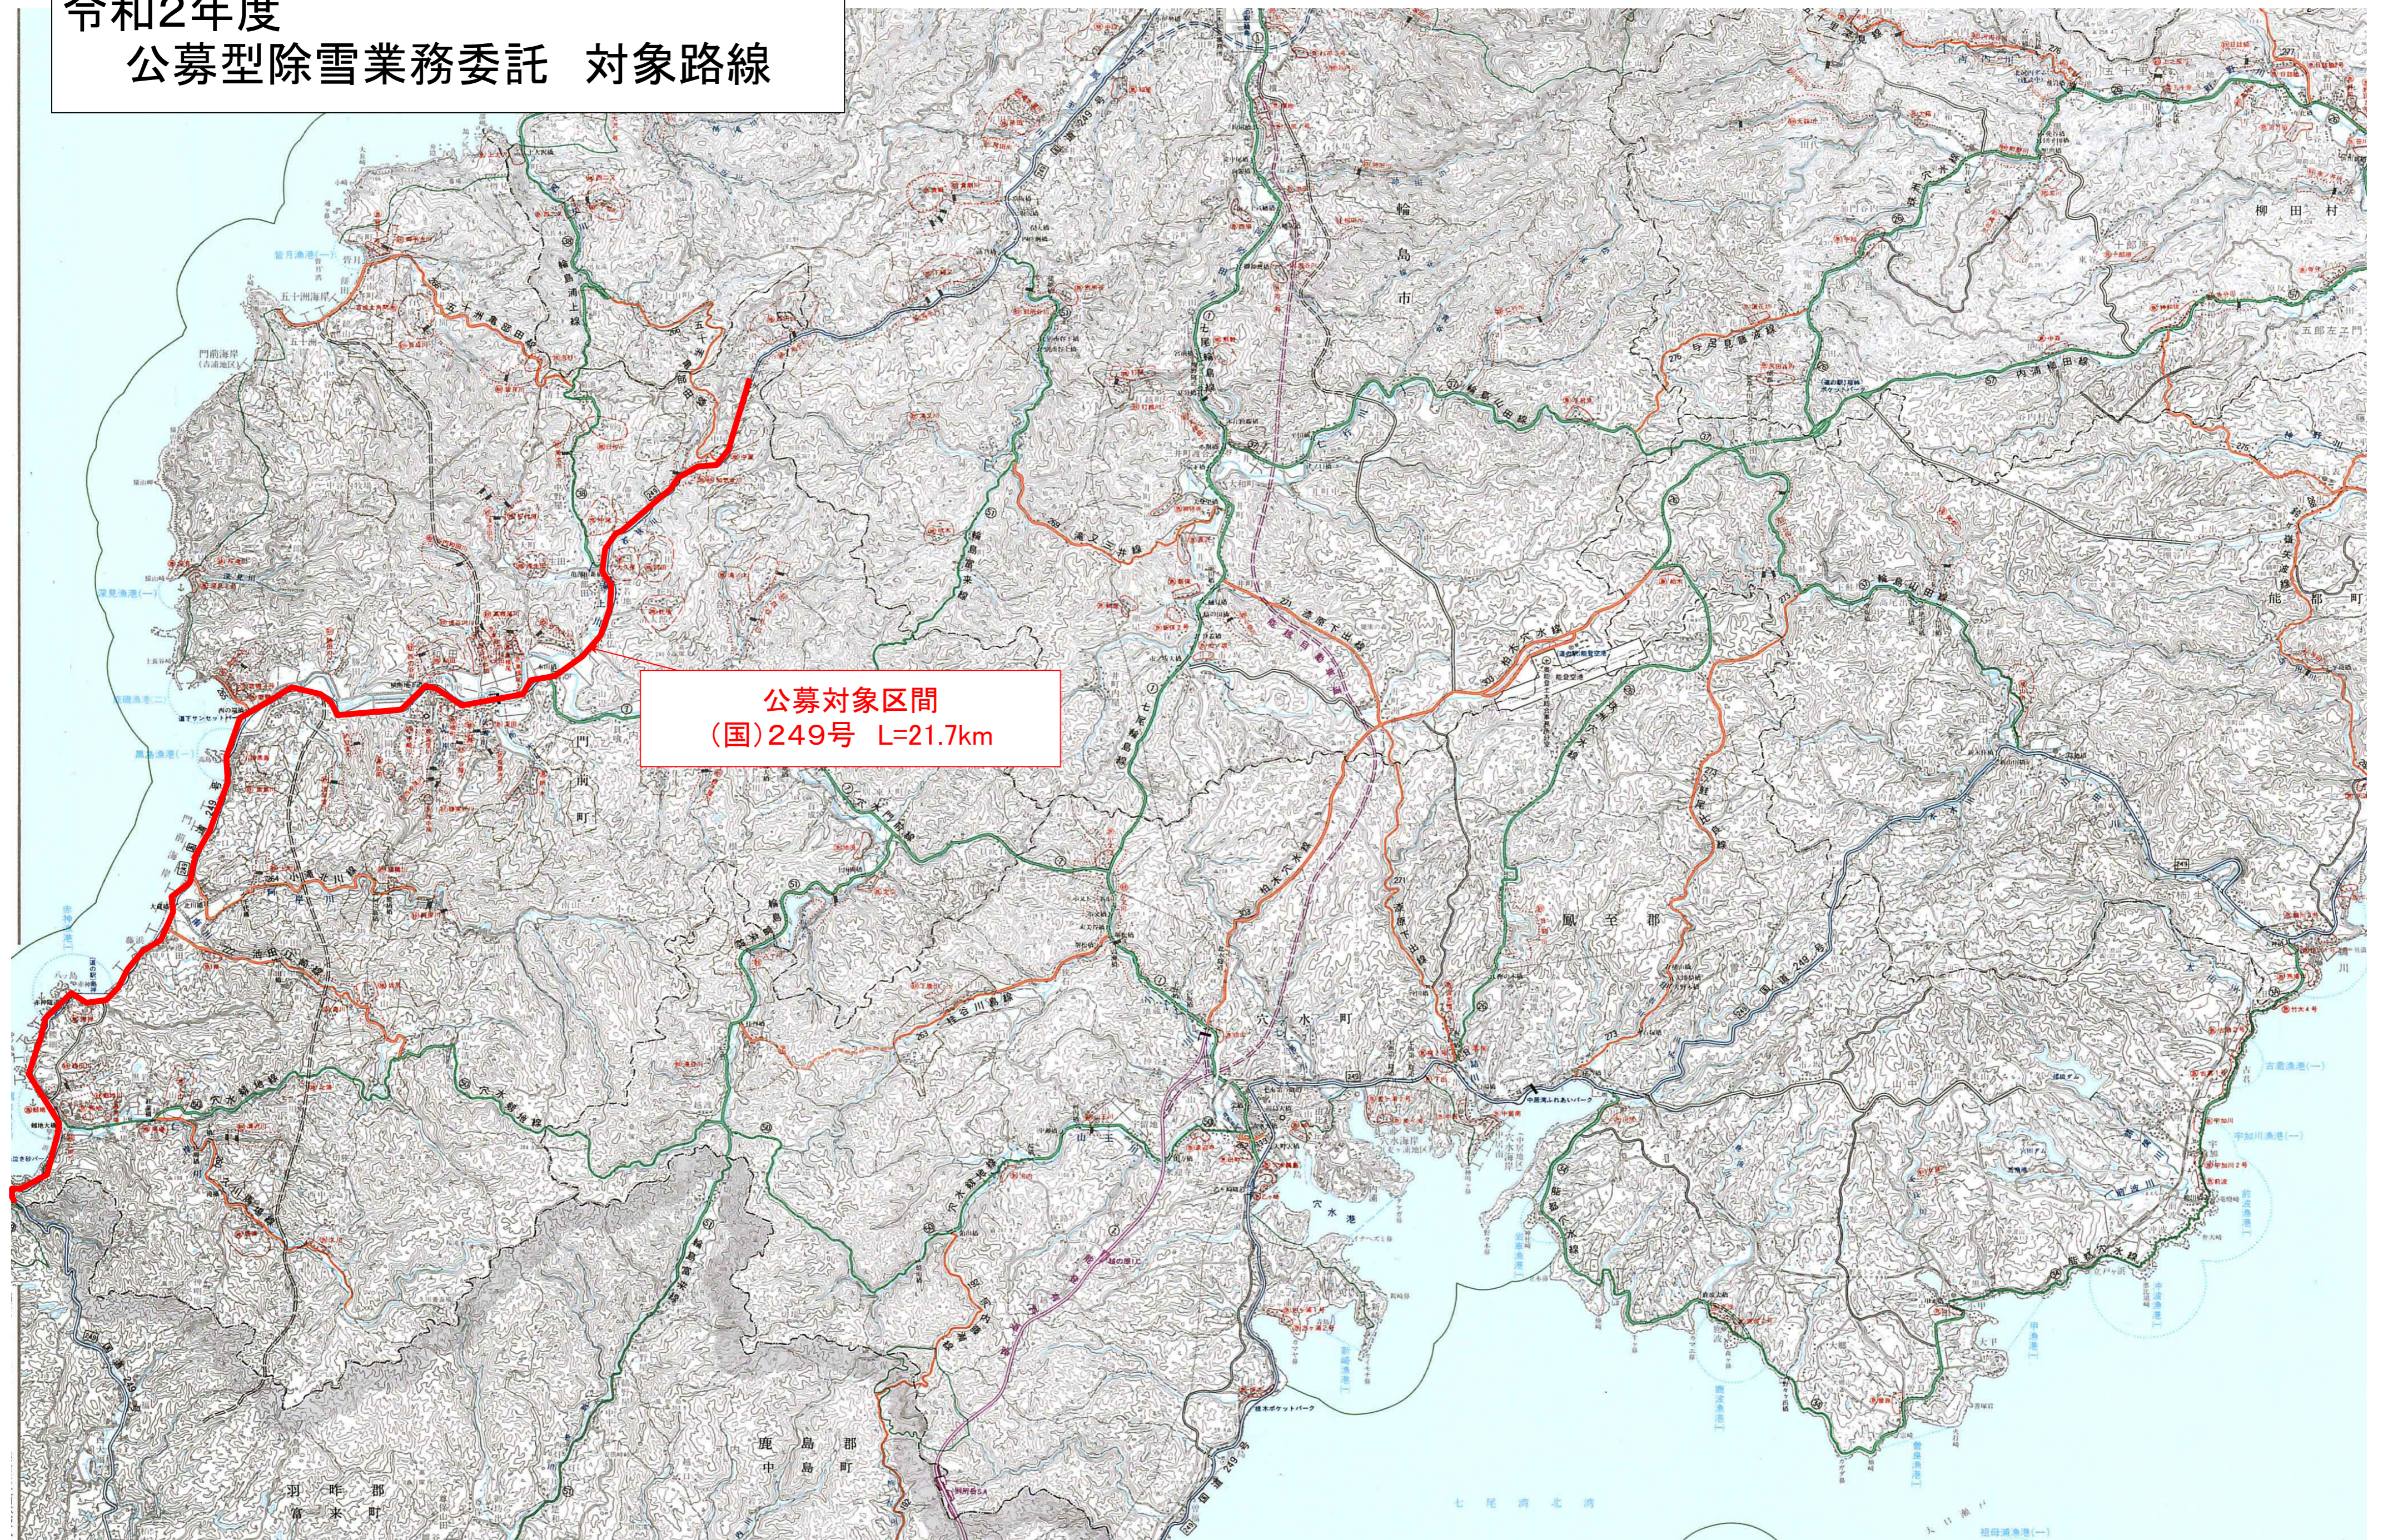

令和2年度  
公募型除雪業務委託 対象路線

公募対象区間  
(国)249号 L=21.7km