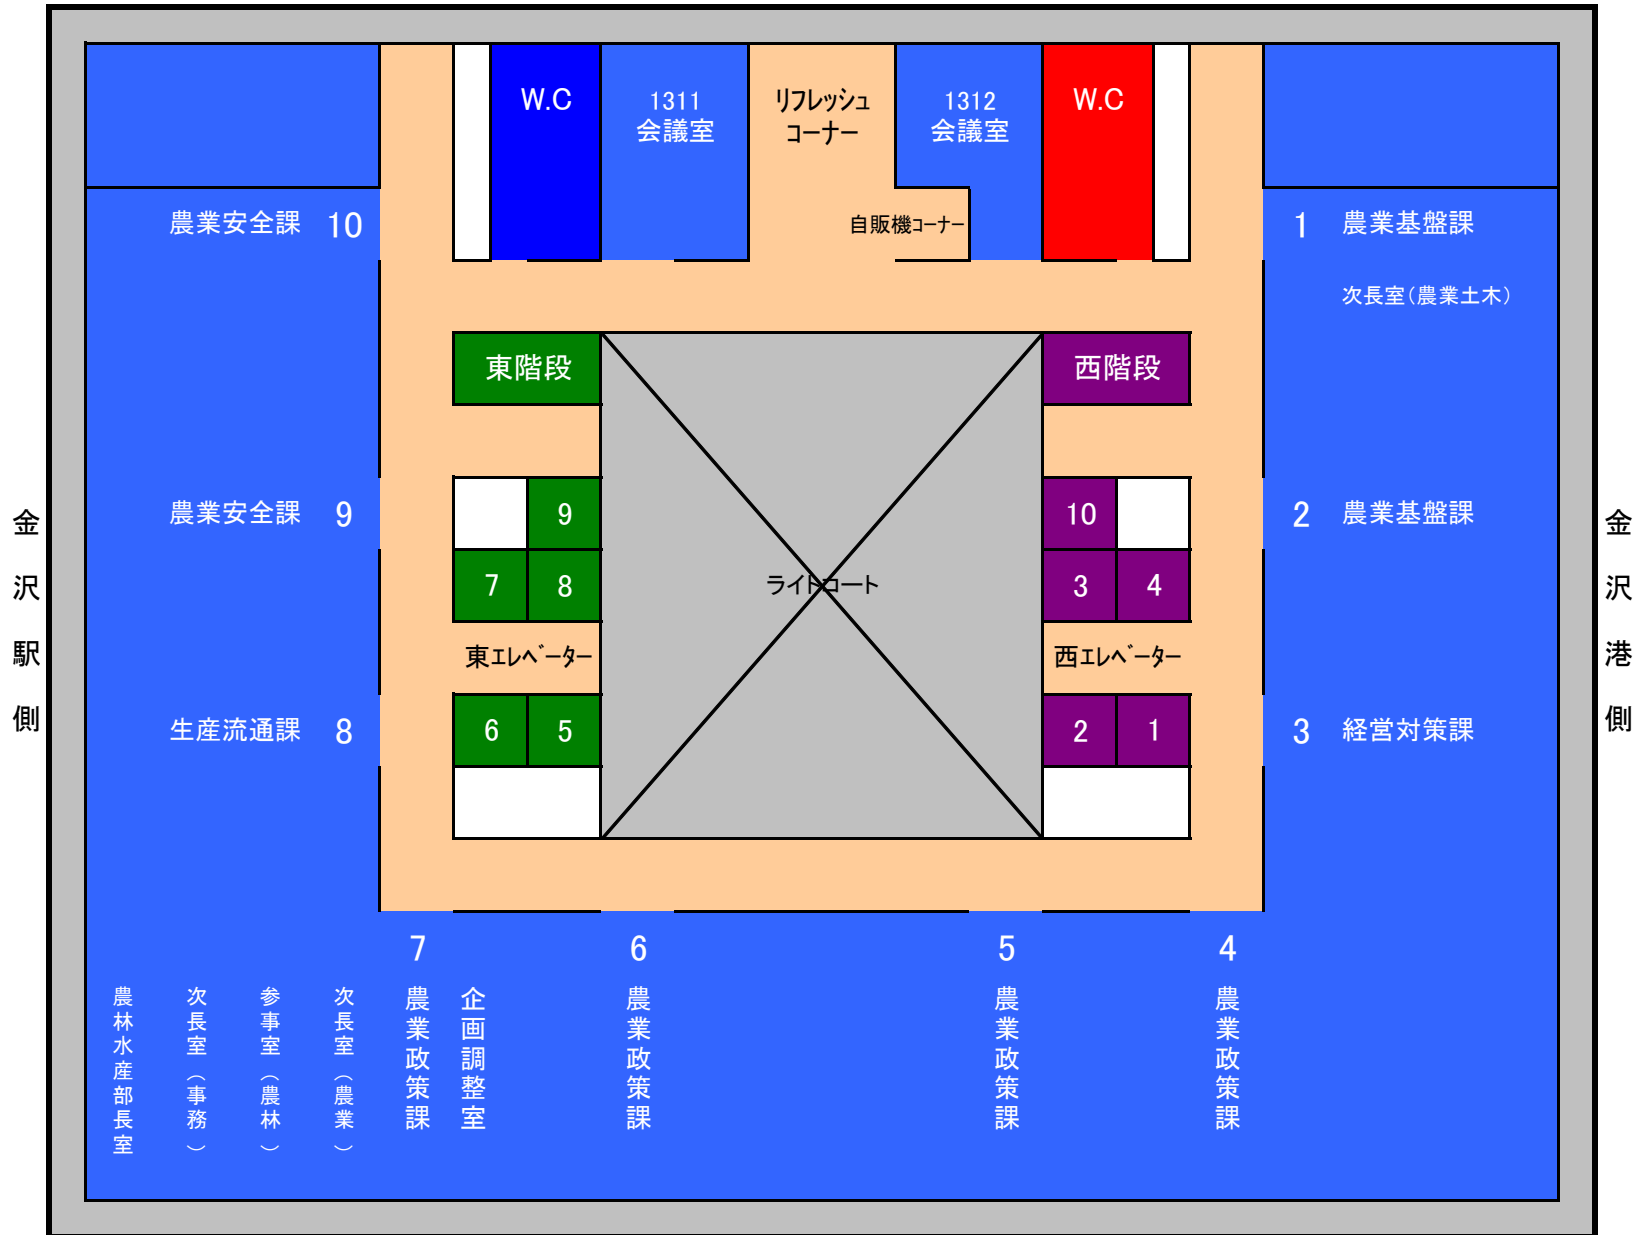

# 13階

駐 車 場 側

50m 道 路 側