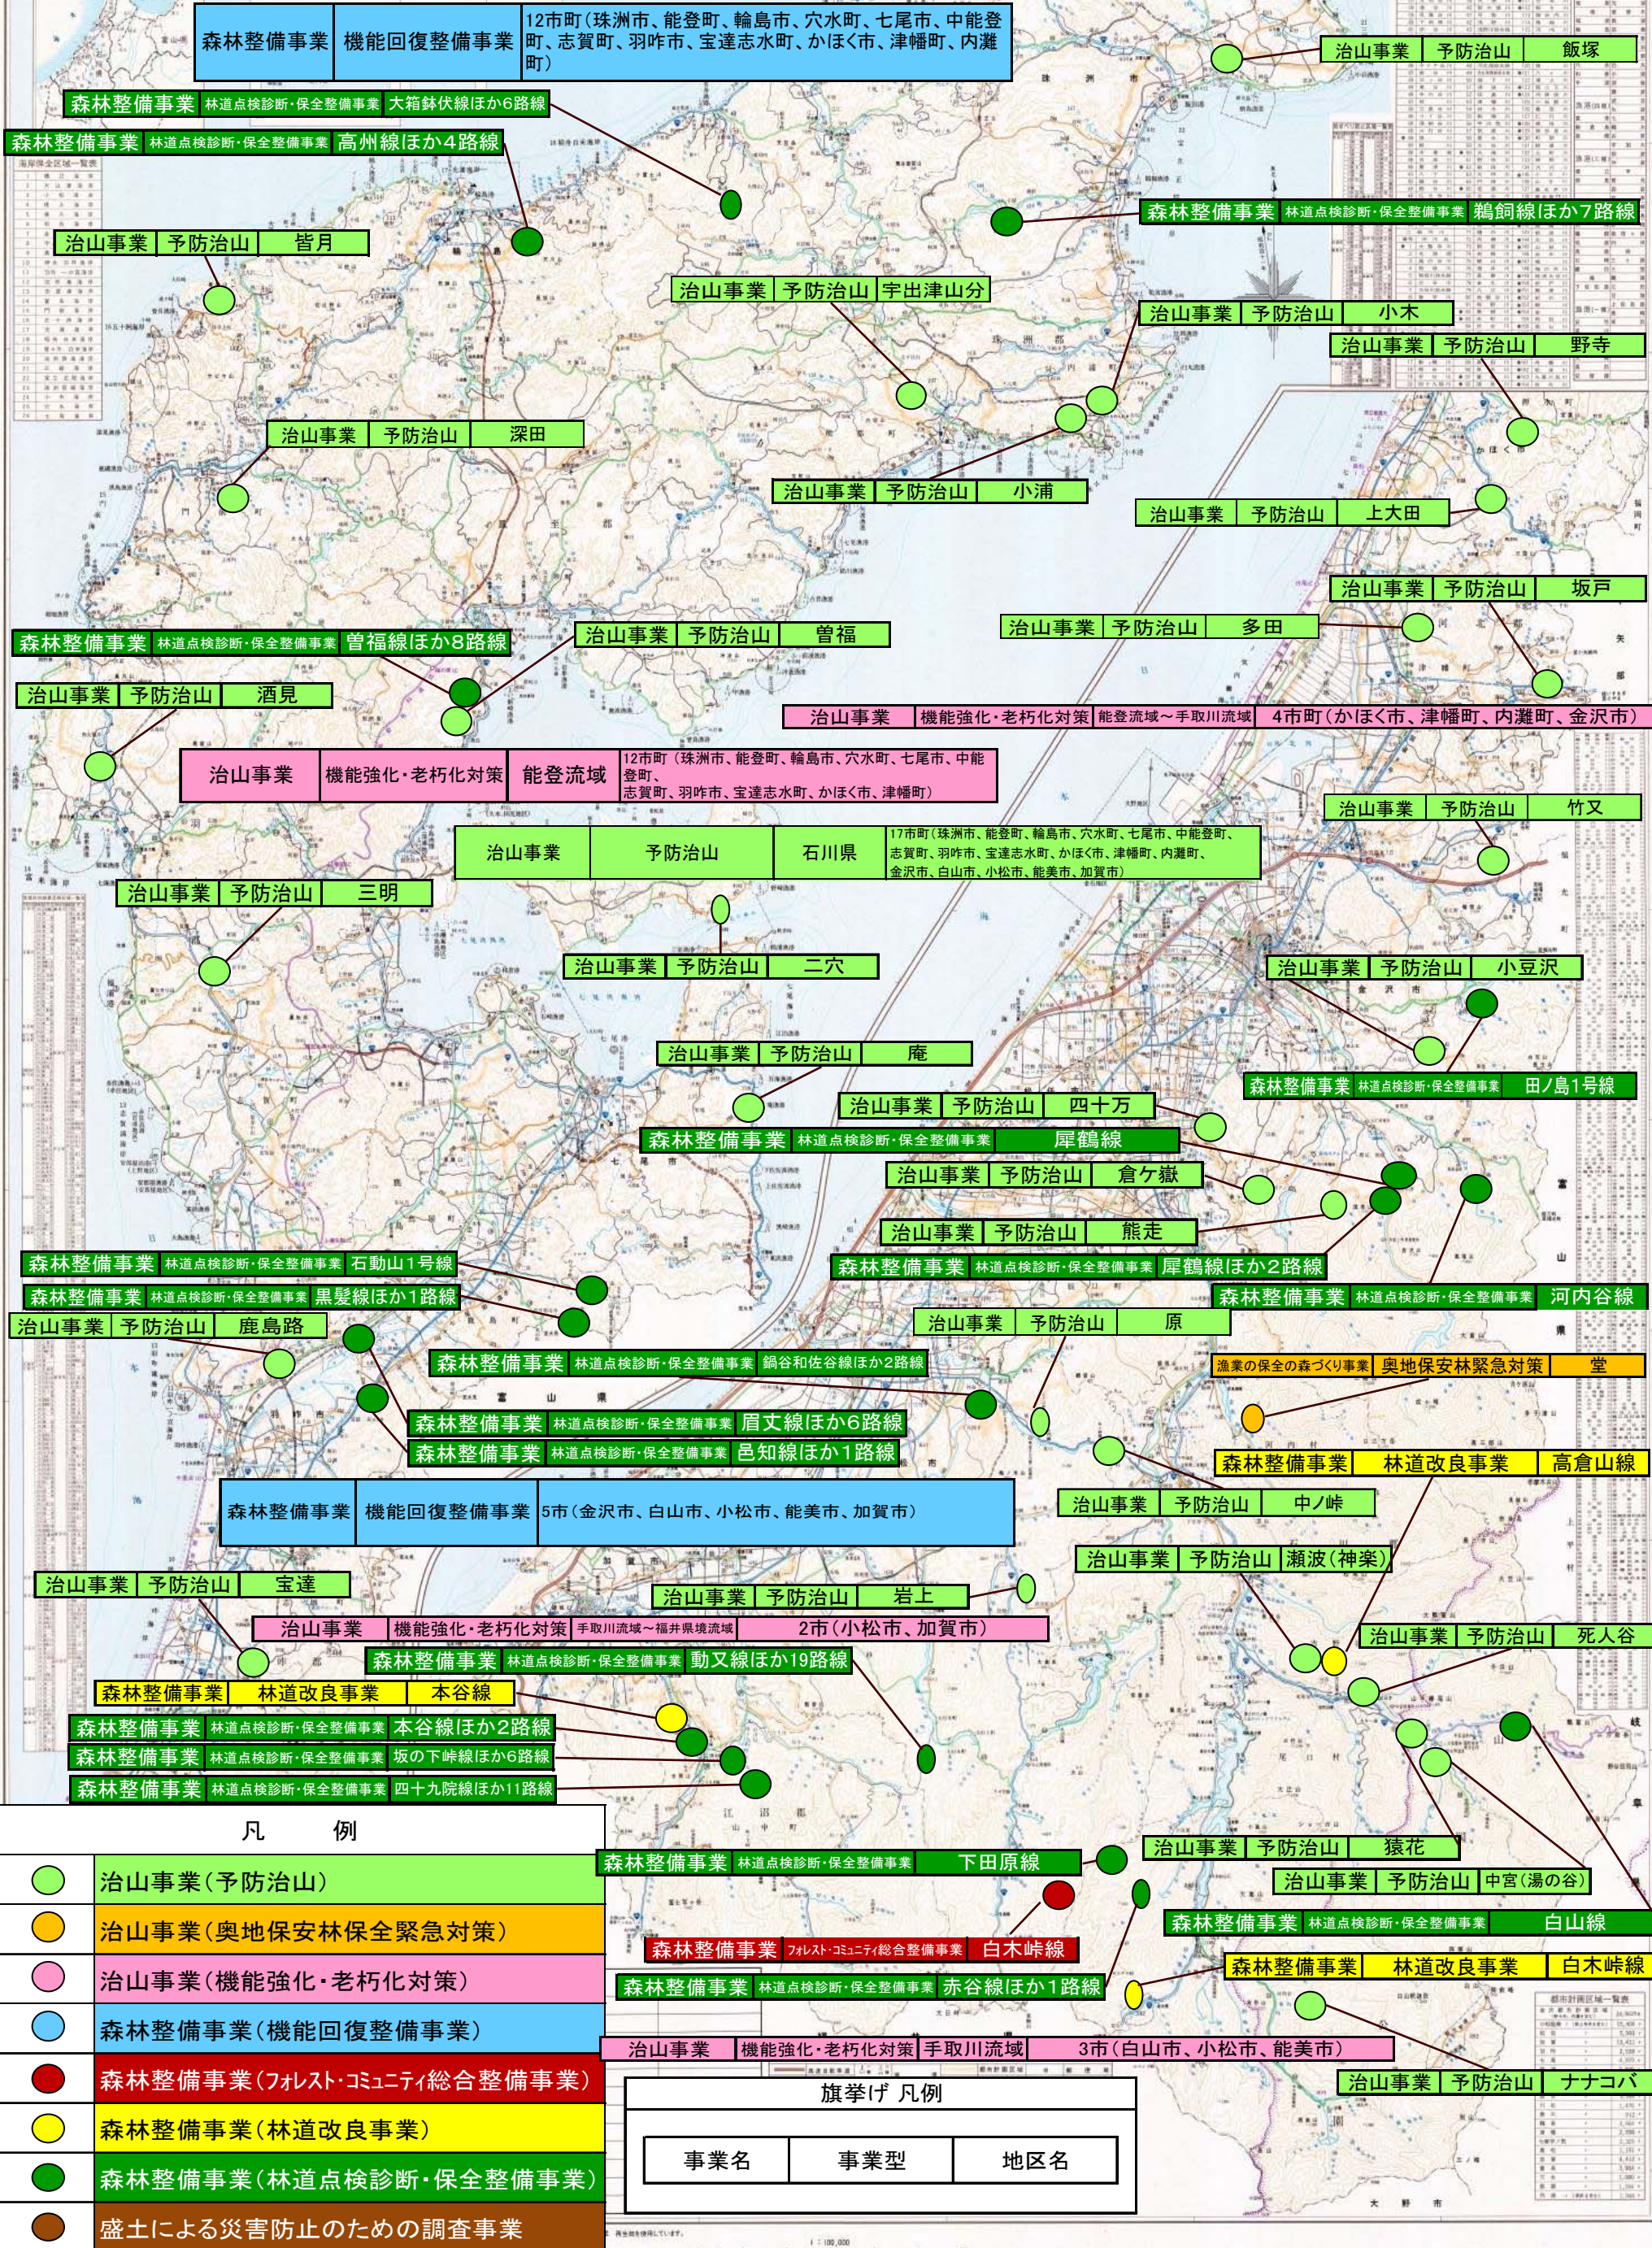

いしかわのふるさとを守る森づくり整備保全計画 位置図

盛土による災害防止のための調査事業

盛土による災害防止のための調査事業

県内一円

森林整備事業 機能回復整備事業 12市町(珠洲市、能登町、輪島市、穴水町、七尾市、中能登町、志賀町、羽咋市、宝達志水町、かほく市、津幡町、内灘町)

森林整備事業 林道点検診断・保全整備事業 大箱鉢伏線ほか6路線

森林整備事業 林道点検診断・保全整備事業 高州線ほか4路線

治山事業 予防治山 皆月

治山事業 予防治山 宇出津山分

森林整備事業 林道点検診断・保全整備事業 鶴飼線ほか7路線

治山事業 予防治山 小木

治山事業 予防治山 野寺

治山事業 予防治山 深田

治山事業 予防治山 小浦

治山事業 予防治山 上大田

治山事業 予防治山 坂戸

森林整備事業 林道点検診断・保全整備事業 曾福線ほか8路線

治山事業 予防治山 曾福

治山事業 予防治山 多田

治山事業 予防治山 酒見

治山事業 機能強化・老朽化対策 能登流域 12市町(珠洲市、能登町、輪島市、穴水町、七尾市、中能登町、志賀町、羽咋市、宝達志水町、かほく市、津幡町)

治山事業 機能強化・老朽化対策 能登流域

治山事業 予防治山 石川県

17市町(珠洲市、能登町、輪島市、穴水町、七尾市、中能登町、志賀町、羽咋市、宝達志水町、かほく市、津幡町、内灘町、金沢市、白山市、小松市、能美市、加賀市)

治山事業 予防治山 瀬波(神楽)

治山事業 予防治山 死人谷

森林整備事業 林道点検診断・保全整備事業 動又線ほか19路線

森林整備事業 林道改良事業 本谷線

森林整備事業 林道点検診断・保全整備事業 本谷線ほか2路線

森林整備事業 林道点検診断・保全整備事業 坂の下峠線ほか6路線

森林整備事業 林道点検診断・保全整備事業 四十九院線ほか11路線

森林整備事業 林道点検診断・保全整備事業 下田原線