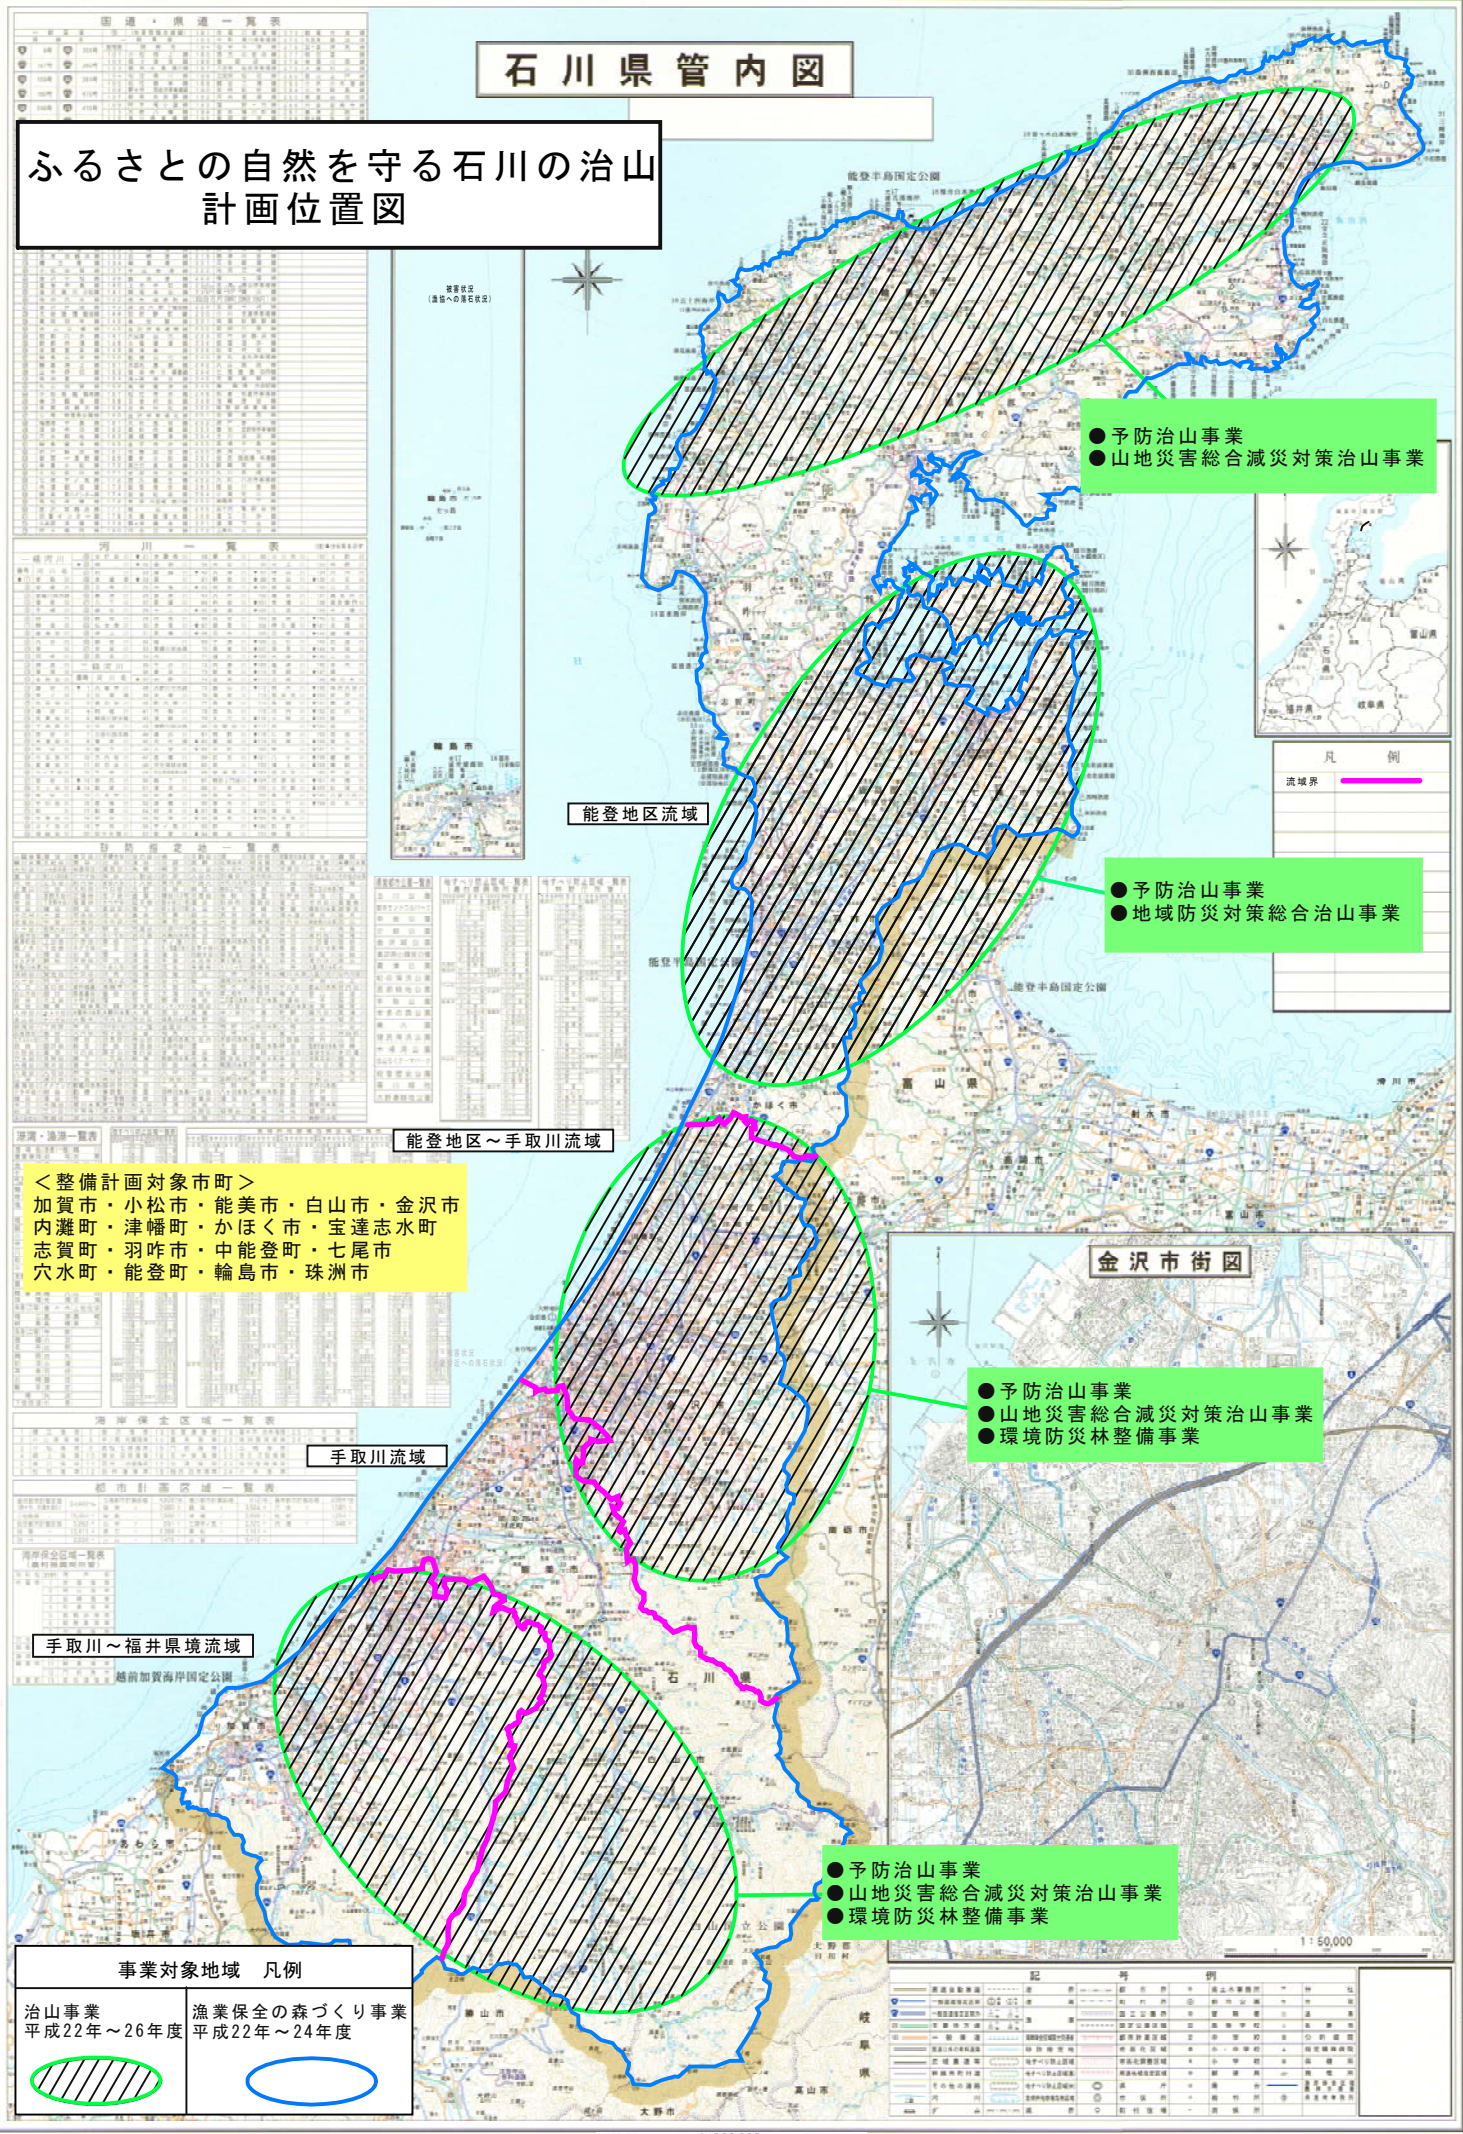

石川県管内図

ふるさとの自然を守る石川の治山計画位置図

- 予防治山事業
- 山地災害総合減災対策治山事業

- 予防治山事業
- 地域防災対策総合治山事業

- 予防治山事業
- 山地災害総合減災対策治山事業
- 環境防災林整備事業

- 予防治山事業
- 山地災害総合減災対策治山事業
- 環境防災林整備事業

<整備計画対象市町>
 加賀市・小松市・能美市・白山市・金沢市
 内灘町・津幡町・かほく市・宝達志水町
 志賀町・羽咋市・中能登町・七尾市
 穴水町・能登町・輪島市・珠洲市

事業対象地域 凡例	
治山事業 平成22年～26年度	漁業保全の森づくり事業 平成22年～24年度

凡例	
流域界	

記号		例	
	国道		市道
	県道		町道
	市道		支道
	河川		水路
	公園		緑地
	学校		施設
	駅		公共施設
	公園		商業施設
	学校		住宅
	河川		水路
	公園		緑地
	学校		施設
	駅		公共施設
	公園		商業施設
	学校		住宅