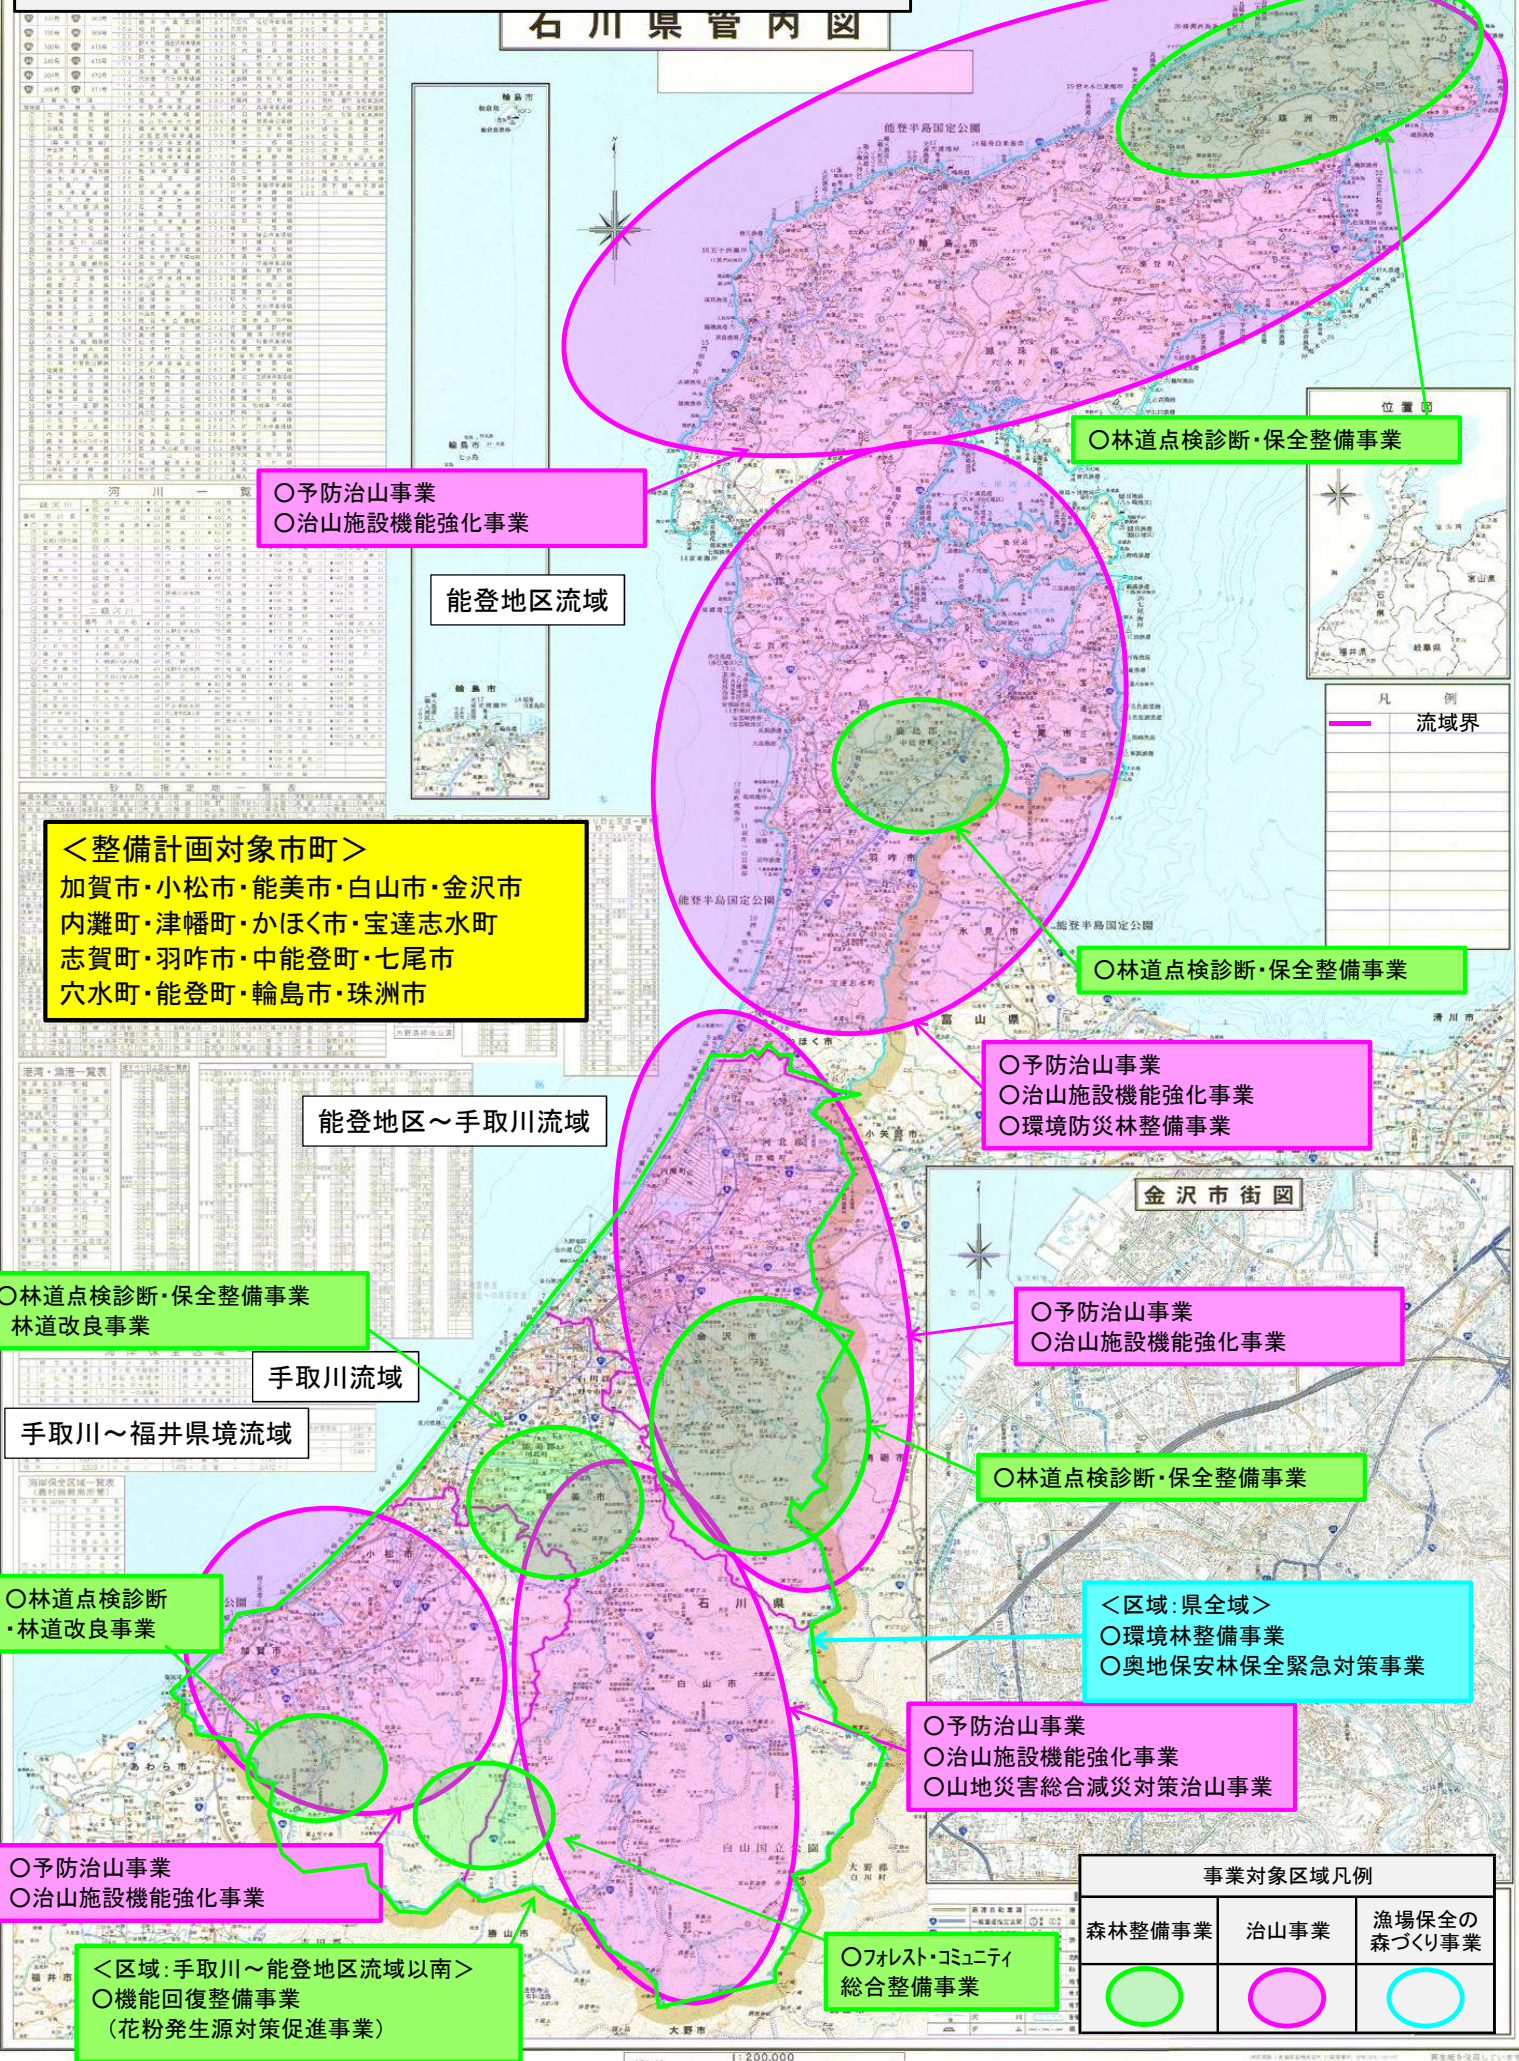

農山漁村地域整備計画 位置図  
「いしかわのふるさとを守る森づくり整備保全計画」

石川県管内図

○予防治山事業  
○治山施設機能強化事業

能登地区流域

○林道点検診断・保全整備事業

<整備計画対象市町>  
加賀市・小松市・能美市・白山市・金沢市  
内灘町・津幡町・かほく市・宝達志水町  
志賀町・羽咋市・中能登町・七尾市  
穴水町・能登町・輪島市・珠洲市

能登地区～手取川流域

○予防治山事業  
○治山施設機能強化事業  
○環境防災林整備事業

○林道点検診断・保全整備事業  
林道改良事業

手取川流域

○予防治山事業  
○治山施設機能強化事業

手取川～福井県境流域

○林道点検診断・保全整備事業

○林道点検診断  
・林道改良事業

<区域:県全域>  
○環境林整備事業  
○奥地保安林保全緊急対策事業

○予防治山事業  
○治山施設機能強化事業

○予防治山事業  
○治山施設機能強化事業  
○山地災害総合減災対策治山事業

<区域:手取川～能登地区流域以南>  
○機能回復整備事業  
(花粉発生源対策促進事業)

○フォレスト・コミュニティ  
総合整備事業

事業対象区域凡例		
森林整備事業	治山事業	漁場保全の森づくり事業
○	○	○