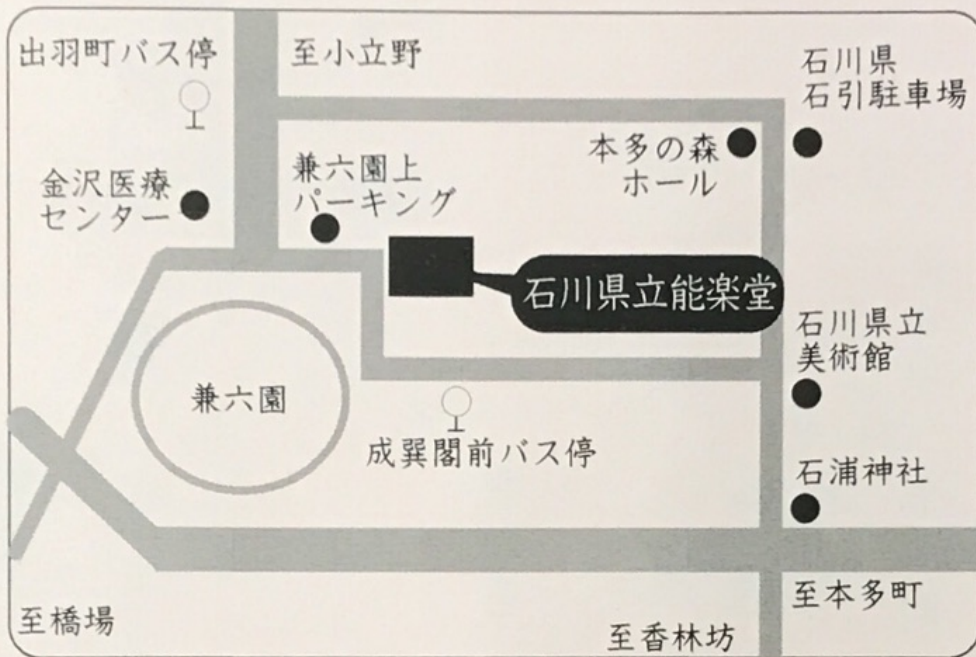

小島 英明 先生 佐藤 寛泰 先生

友枝 雄太郎 先生

終演予定 十七時十五分頃

ご来聴歓迎

入場無料で御座います。お誘い合わせの上ご来場下さい。
見所内での許可の無い録画、録音は固くお断りします。

【アクセス】

金沢駅からバス20分

『出羽町』又は『成巽閣前』から徒歩