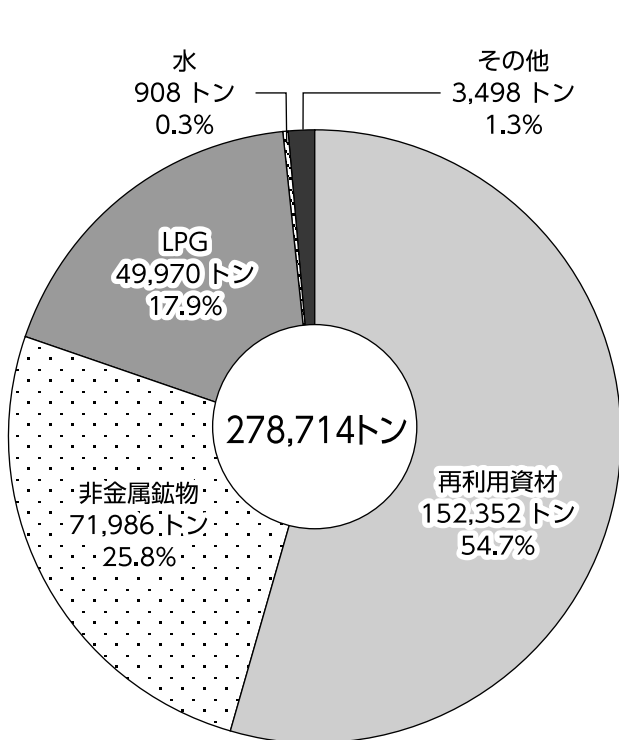

(5) 移出貨物

ア 品種別構成