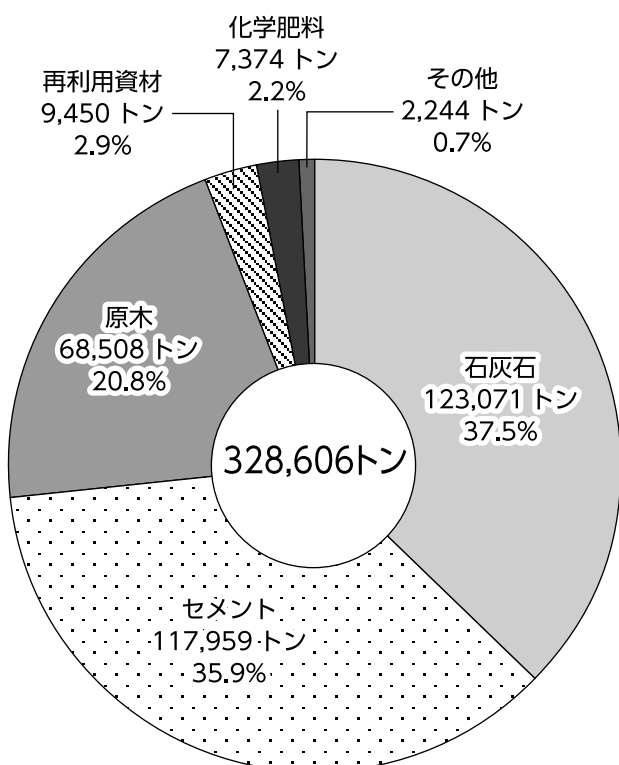

令和4年

七尾港統計年報

石川県七尾港湾事務所

QRコード

1 入港商船年次比較

2 海上出入貨物年次比較

3 入港船舶比較

4 海上出入貨物比較

(5) 移出貨物

ア 品種別構成

イ 仕出都道府県別構成

(6) 移入貨物

ア 品種別構成

イ 仕出都道府県別構成

5 輸入木材実績年次比較（原木及び製材）

6 輸入木材構成表（原木及び製材）