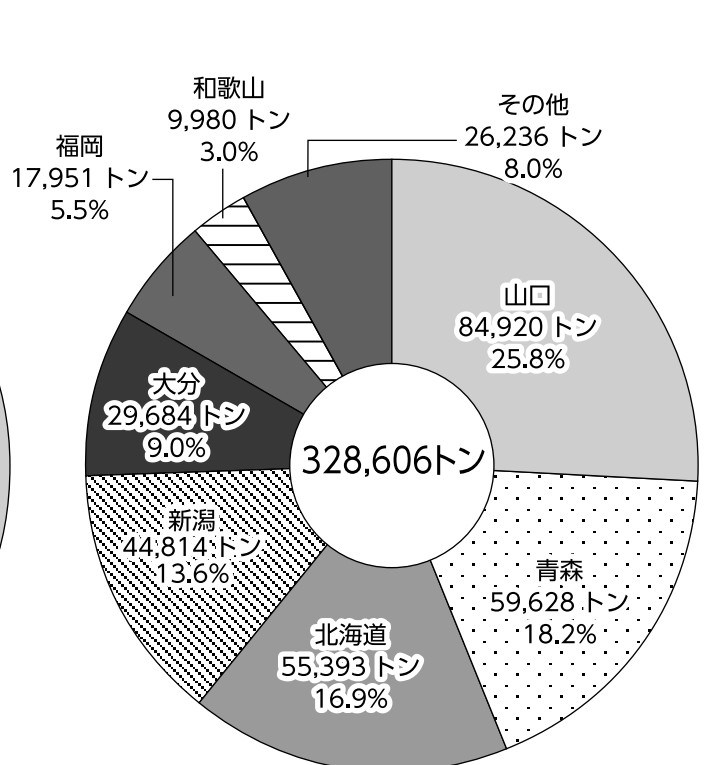

令和4年

七尾港統計年報

石川県七尾港湾事務所

QRコード

1 入港商船年次比較

2 海上出入貨物年次比較

3 入港船舶比較

4 海上出入貨物比較

(1) 輸移出品種別構成

(2) 輸移入品種別構成

(3) 輸出貨物

ア 品種別構成

イ 仕出国別構成

(4) 輸入貨物

ア 品種別構成

イ 仕出国別構成

(5) 移出貨物

ア 品種別構成

イ 仕出都道府県別構成

(6) 移入貨物

ア 品種別構成

イ 仕出都道府県別構成

5 輸入木材実績年次比較（原木及び製材）

6 輸入木材構成表（原木及び製材）

(※詳細は35ページを参照)

7 公共専用岸壁別係船年次比較

8 入港商船月別比較