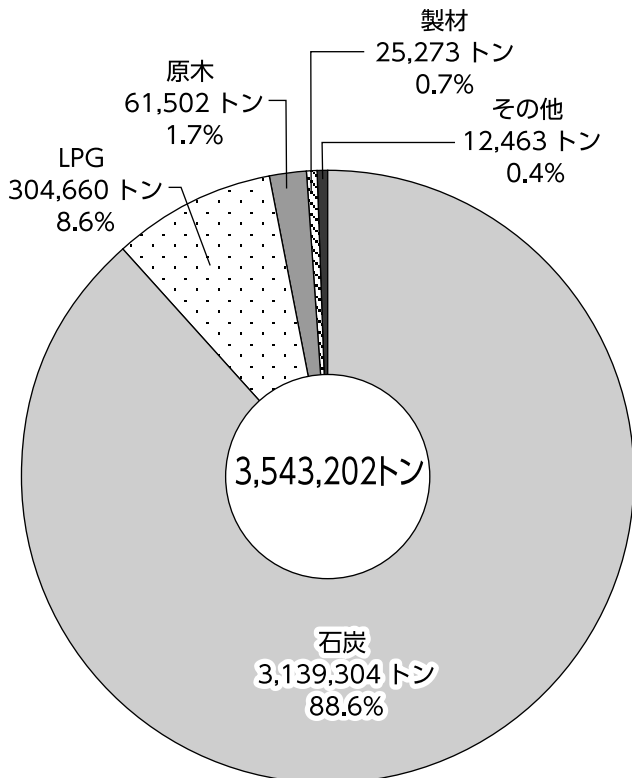

令和4年

七尾港統計年報

石川県七尾港湾事務所

QRコード

1 入港商船年次比較

2 海上出入貨物年次比較

3 入港船舶比較

4 海上出入貨物比較

(1) 輸移出品種別構成

(2) 輸移入品種別構成

(3) 輸出貨物

ア 品種別構成

イ 仕出国別構成

(4) 輸入貨物

ア 品種別構成

イ 仕出国別構成