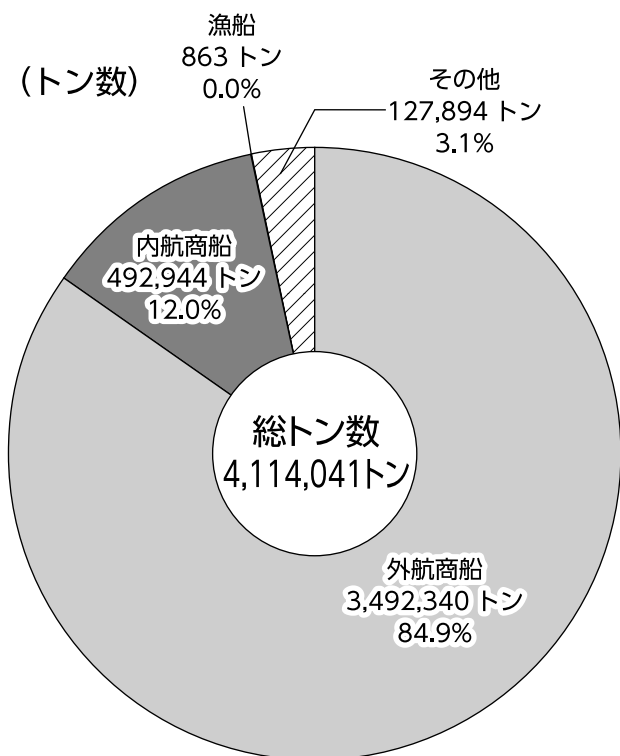

令和4年

七尾港統計年報

石川県七尾港湾事務所

QRコード

1 入港商船年次比較

2 海上出入貨物年次比較

3 入港船舶比較

4 海上出入貨物比較

(1) 輸移出品種別構成

(2) 輸移入品種別構成

(3) 輸出貨物

ア 品種別構成

イ 仕出国別構成

(4) 輸入貨物

ア 品種別構成

イ 仕出国別構成