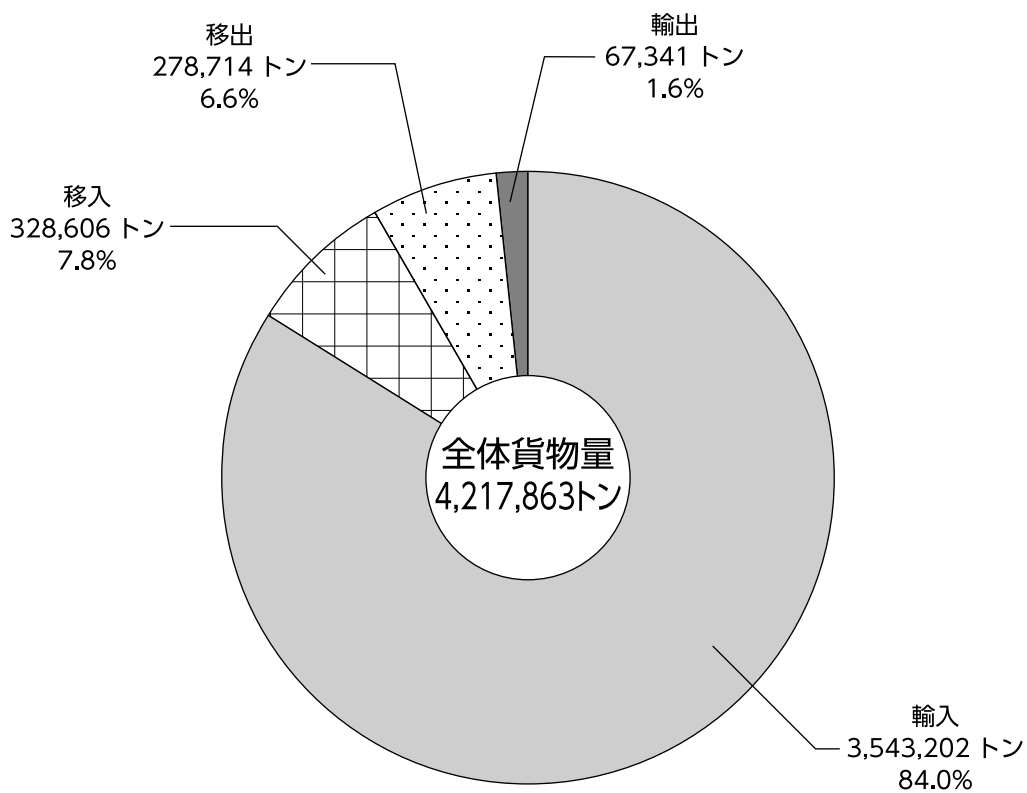

令和4年

七尾港統計年報

石川県七尾港湾事務所

QRコード

1 入港商船年次比較

2 海上出入貨物年次比較

3 入港船舶比較

4 海上出入貨物比較

(1) 輸移出品種別構成

(2) 輸移入品種別構成

(3) 輸出貨物

ア 品種別構成

イ 仕出国別構成

(4) 輸入貨物

ア 品種別構成

イ 仕出国別構成