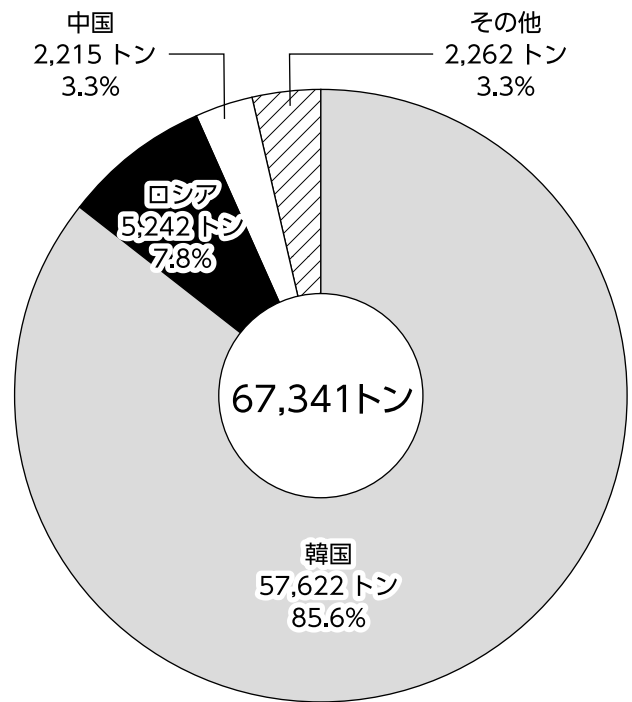

令和4年

七尾港統計年報

石川県七尾港湾事務所

QRコード

1 入港商船年次比較

2 海上出入貨物年次比較

3 入港船舶比較

4 海上出入貨物比較

(1) 輸移出品種別構成

(2) 輸移入品種別構成

(3) 輸出貨物

ア 品種別構成

イ 仕出国別構成

(4) 輸入貨物

ア 品種別構成

イ 仕出国別構成