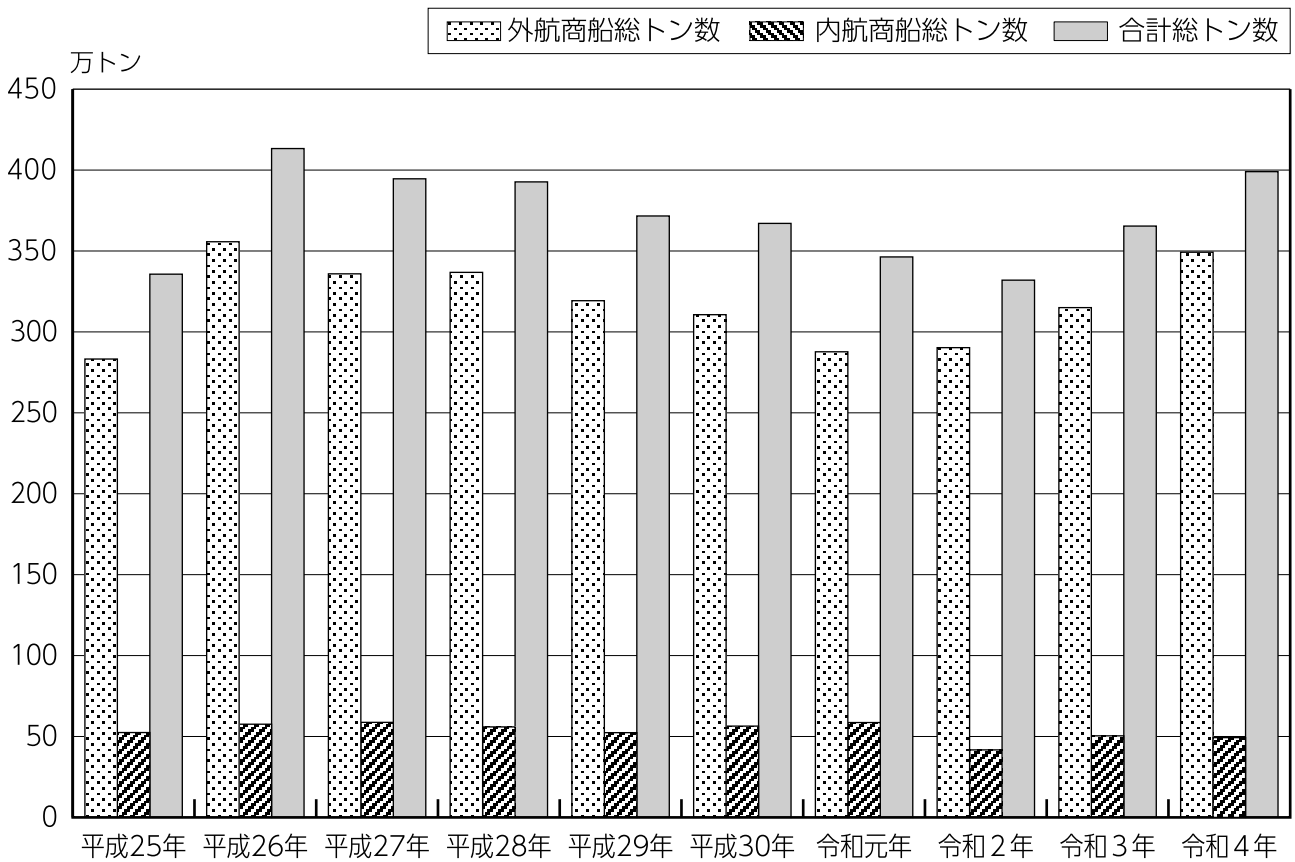

令和4年

七尾港統計年報

石川県七尾港湾事務所

QRコード

1 入港商船年次比較

2 海上出入貨物年次比較

3 入港船舶比較

4 海上出入貨物比較

(1) 輸移出品種別構成

(2) 輸移入品種別構成

(3) 輸出貨物

ア 品種別構成

イ 仕出国別構成

(4) 輸入貨物

ア 品種別構成

イ 仕出国別構成