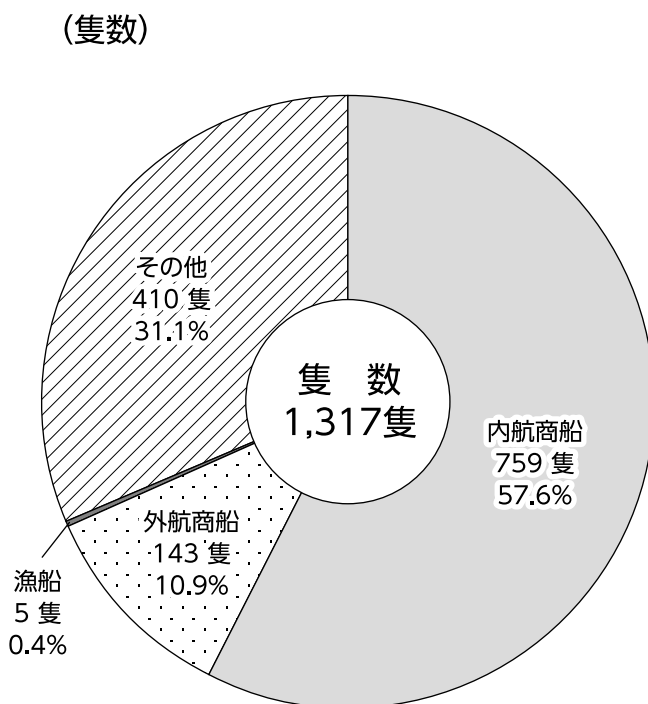

令和4年

七尾港統計年報

石川県七尾港湾事務所

QRコード

1 入港商船年次比較

2 海上出入貨物年次比較

3 入港船舶比較

4 海上出入貨物比較

(1) 輸移出品種別構成

(2) 輸移入品種別構成

(3) 輸出貨物

ア 品種別構成

イ 仕出国別構成

(4) 輸入貨物

ア 品種別構成

イ 仕出国別構成