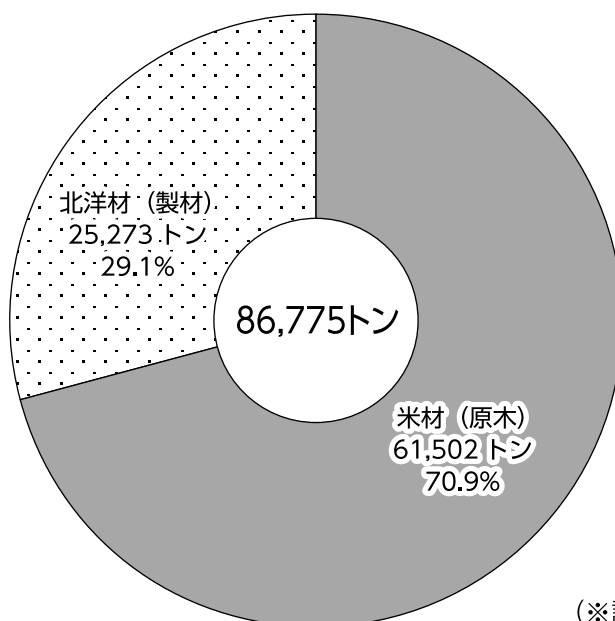

令和4年

七尾港統計年報

石川県七尾港湾事務所

QRコード

1 入港商船年次比較

2 海上出入貨物年次比較

3 入港船舶比較

4 海上出入貨物比較

(5) 移出貨物

ア 品種別構成

イ 仕出都道府県別構成

(6) 移入貨物

ア 品種別構成

イ 仕出都道府県別構成

5 輸入木材実績年次比較（原木及び製材）

6 輸入木材構成表（原木及び製材）