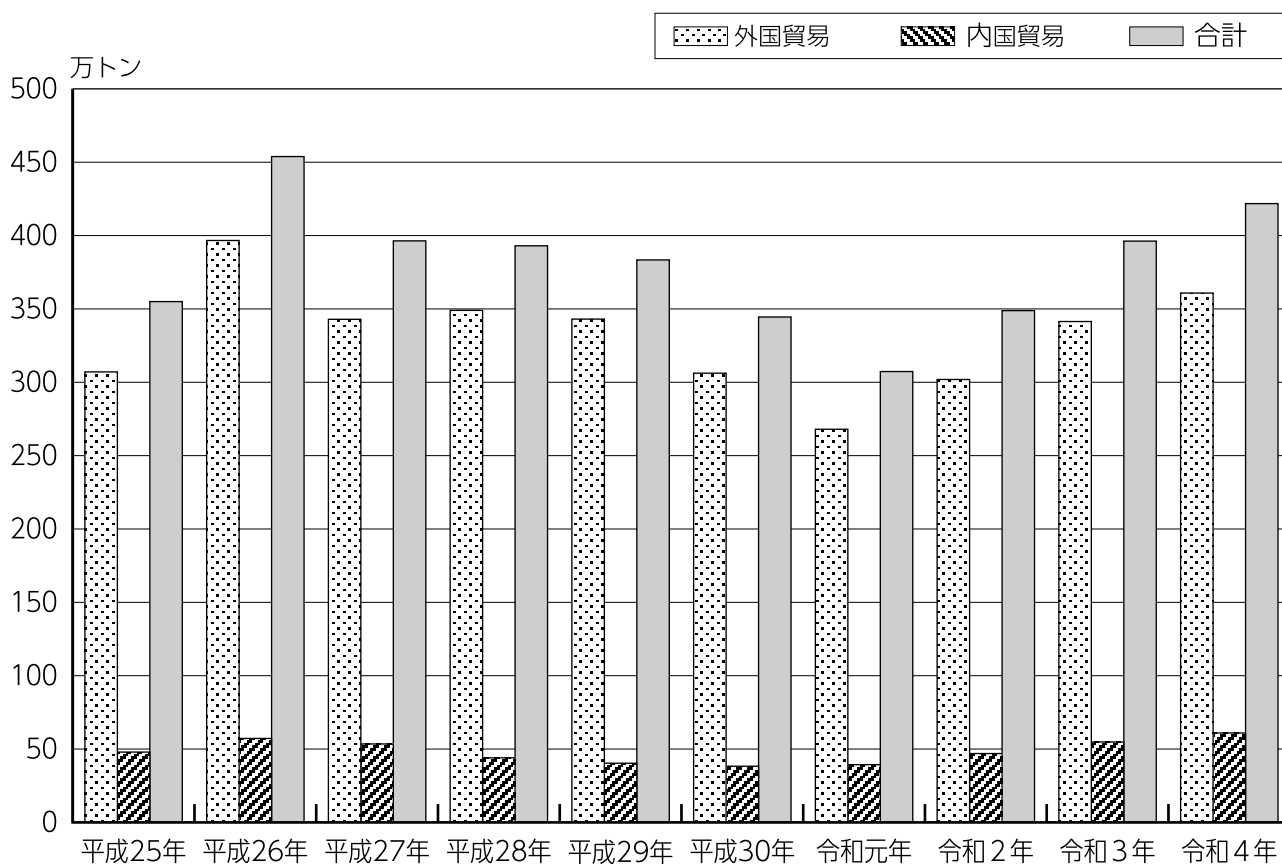

令和4年

七尾港統計年報

石川県七尾港湾事務所

QRコード

1 入港商船年次比較

2 海上出入貨物年次比較

3 入港船舶比較

4 海上出入貨物比較

(1) 輸移出品種別構成

(2) 輸移入品種別構成

(3) 輸出貨物

ア 品種別構成

イ 仕出国別構成

(4) 輸入貨物

ア 品種別構成

イ 仕出国別構成