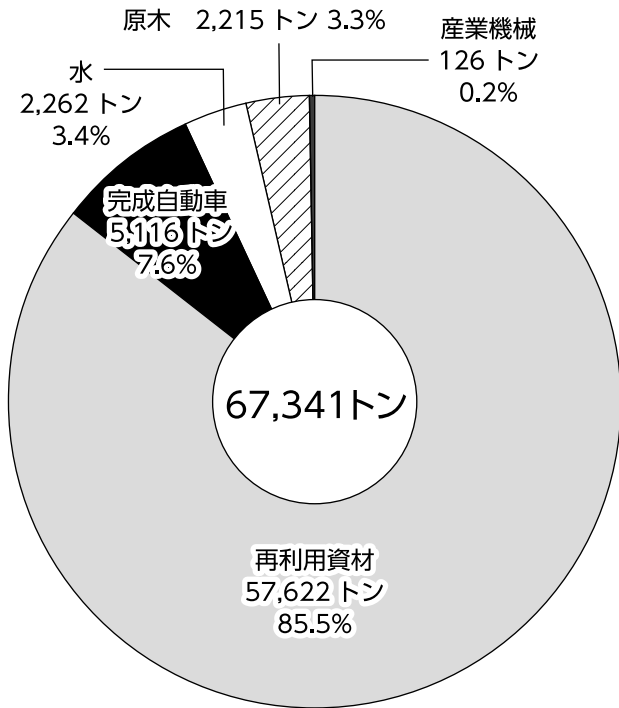

令和4年

七尾港統計年報

石川県七尾港湾事務所

QRコード

1 入港商船年次比較

2 海上出入貨物年次比較

3 入港船舶比較

4 海上出入貨物比較

(1) 輸移出品種別構成

(2) 輸移入品種別構成

(3) 輸出貨物

ア 品種別構成

イ 仕出国別構成

(4) 輸入貨物

ア 品種別構成

イ 仕出国別構成