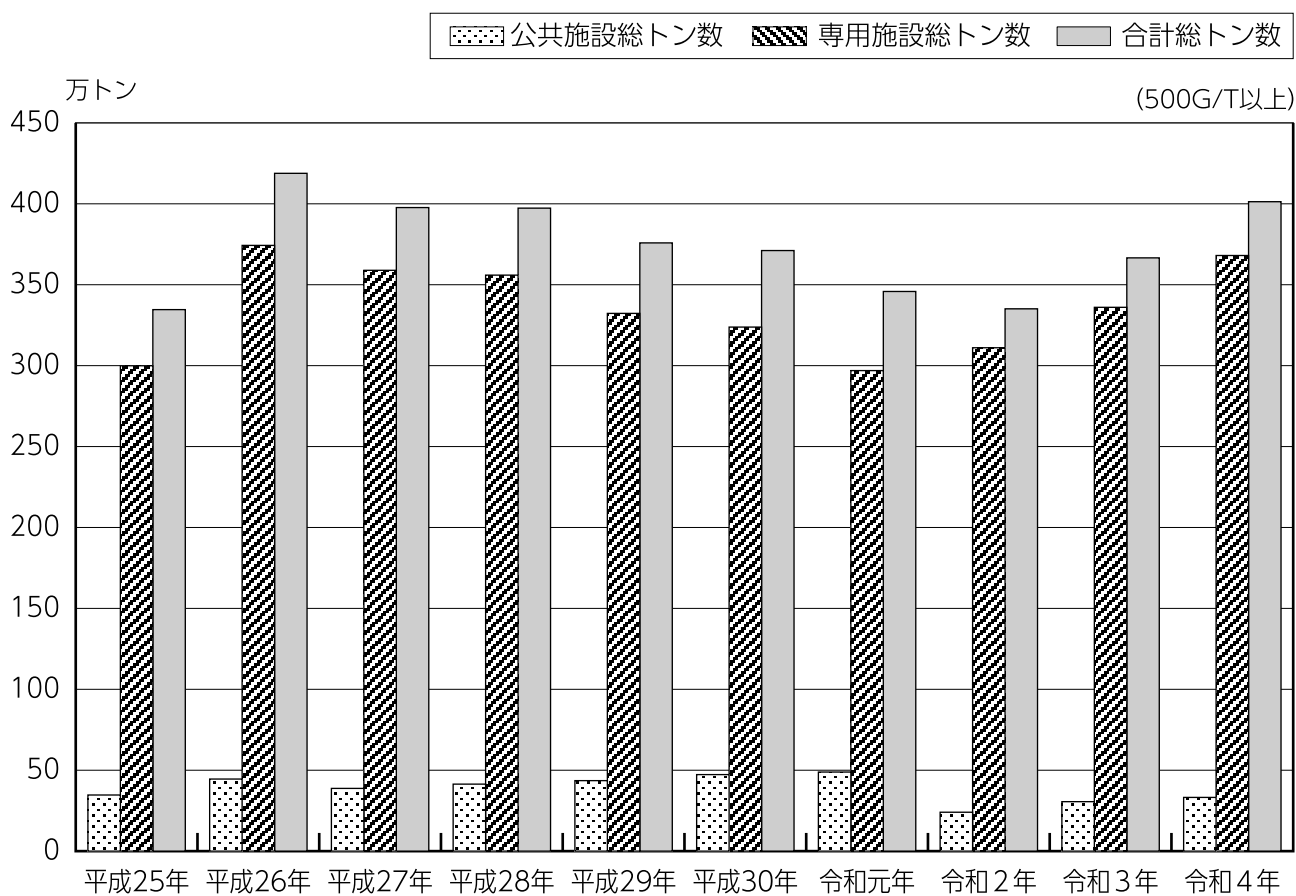

7 公共専用岸壁別係船年次比較