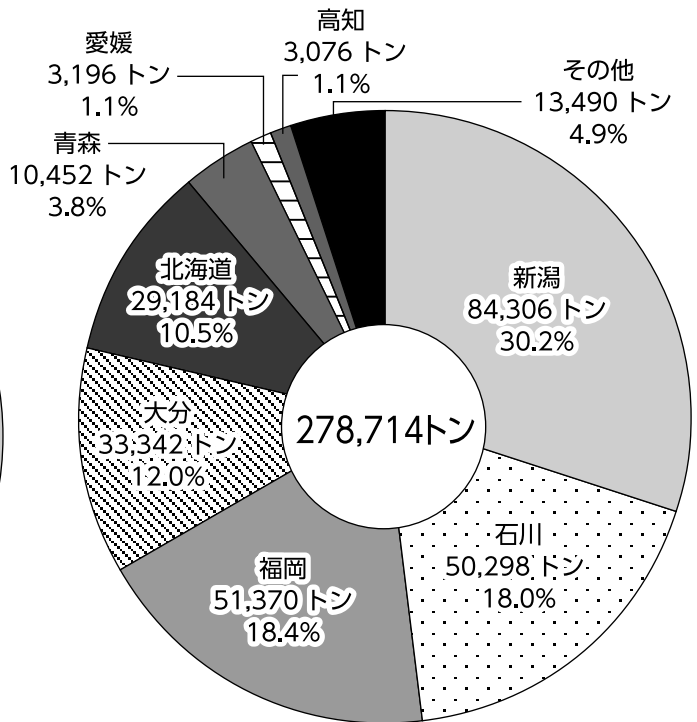

イ 仕出都道府県別構成