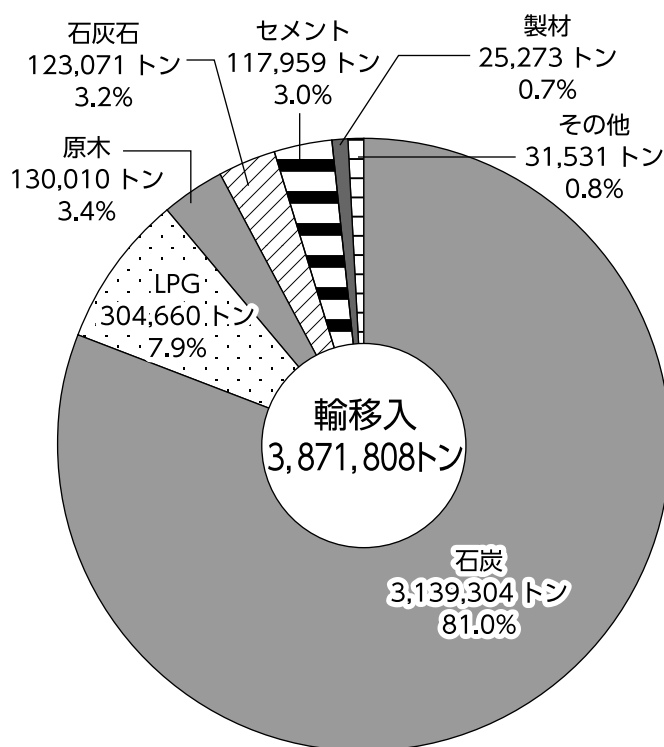

令和4年

七尾港統計年報

石川県七尾港湾事務所

QRコード

1 入港商船年次比較

2 海上出入貨物年次比較

3 入港船舶比較

4 海上出入貨物比較

(1) 輸移出品種別構成

(2) 輸移入品種別構成

(3) 輸出貨物

ア 品種別構成

イ 仕出国別構成

(4) 輸入貨物

ア 品種別構成

イ 仕出国別構成