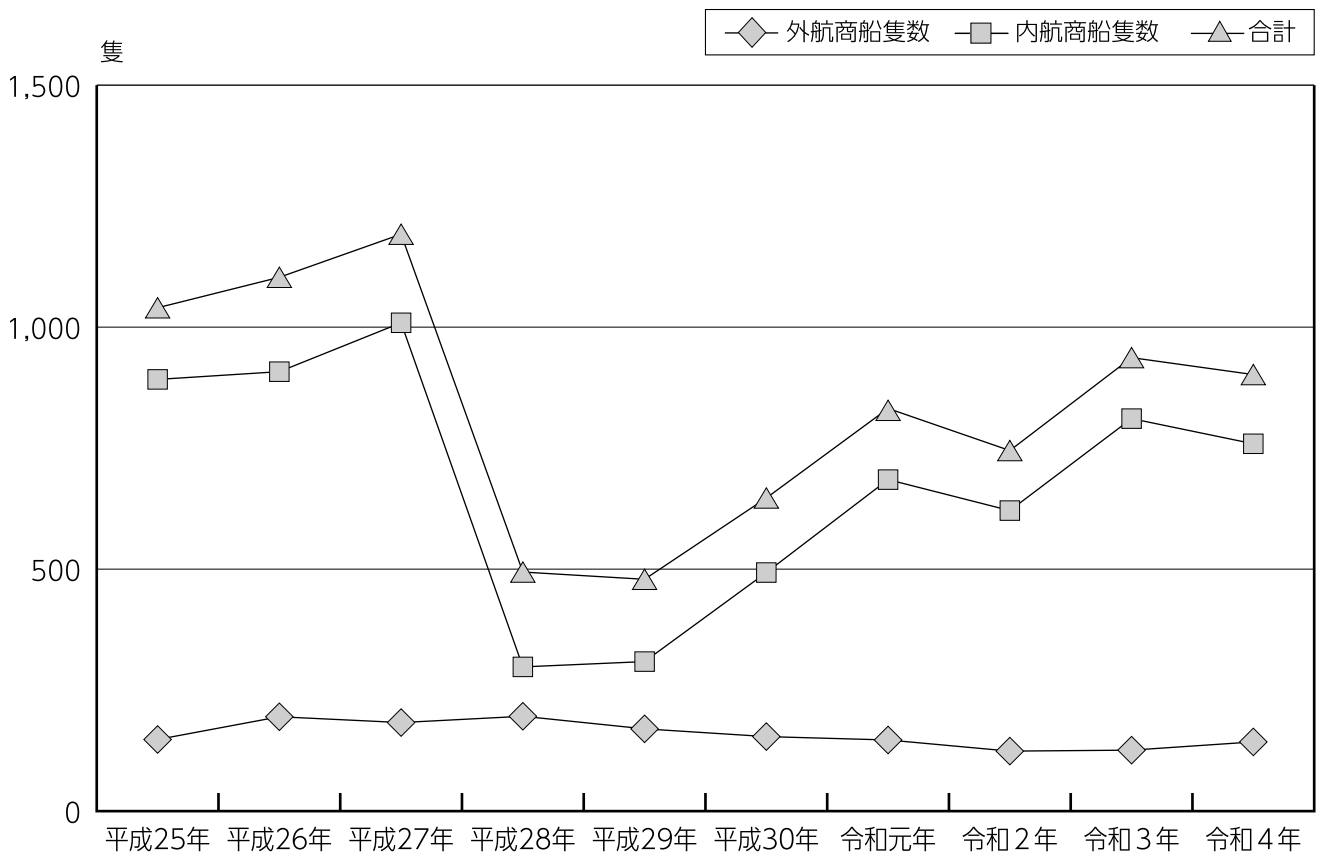

令和4年

七尾港統計年報

石川県七尾港湾事務所

QRコード

1 入港商船年次比較

2 海上出入貨物年次比較

3 入港船舶比較

4 海上出入貨物比較

(1) 輸移出品種別構成

(2) 輸移入品種別構成

(3) 輸出貨物

ア 品種別構成

イ 仕出国別構成

(4) 輸入貨物

ア 品種別構成

イ 仕出国別構成