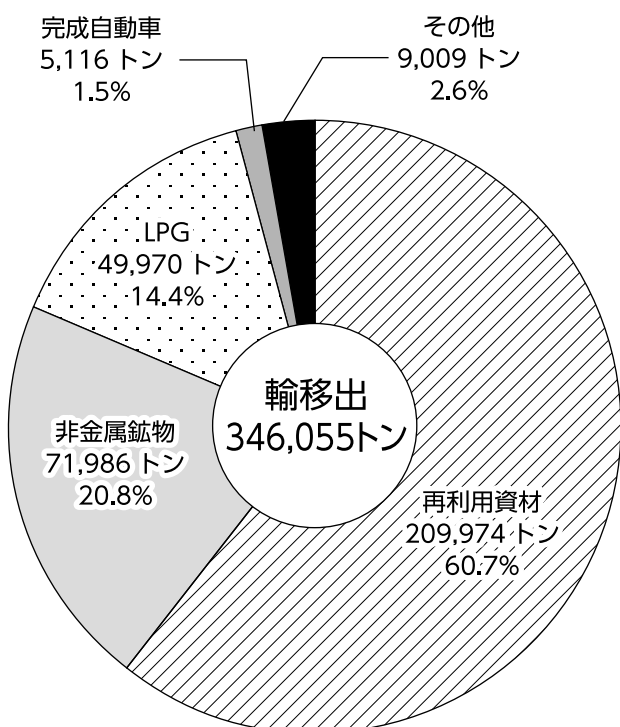

令和4年

七尾港統計年報

石川県七尾港湾事務所

QRコード

1 入港商船年次比較

2 海上出入貨物年次比較

3 入港船舶比較

4 海上出入貨物比較

(1) 輸移出品種別構成

(2) 輸移入品種別構成

(3) 輸出貨物

ア 品種別構成

イ 仕出国別構成

(4) 輸入貨物

ア 品種別構成

イ 仕出国別構成