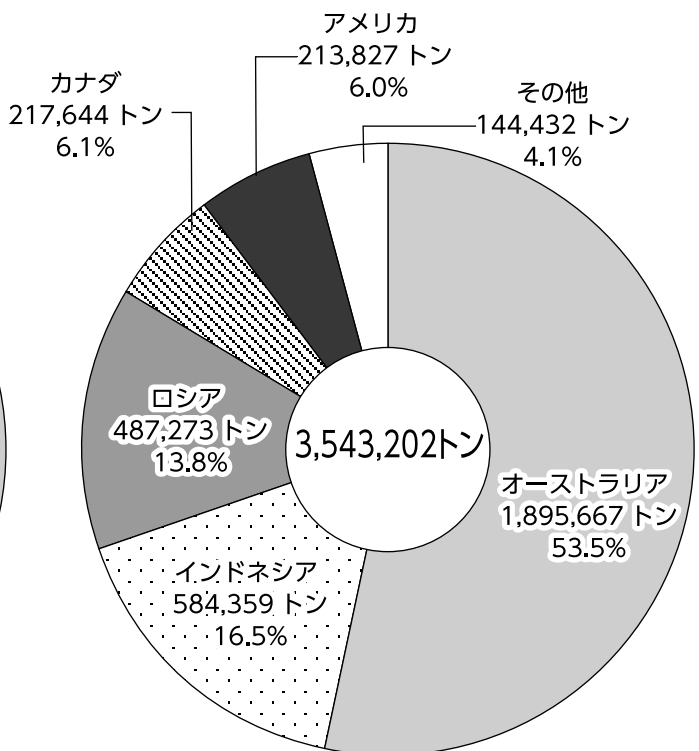

令和4年

七尾港統計年報

石川県七尾港湾事務所

QRコード

1 入港商船年次比較

2 海上出入貨物年次比較

3 入港船舶比較

4 海上出入貨物比較

(1) 輸移出品種別構成

(2) 輸移入品種別構成

(3) 輸出貨物

ア 品種別構成

イ 仕出国別構成

(4) 輸入貨物

ア 品種別構成

イ 仕出国別構成