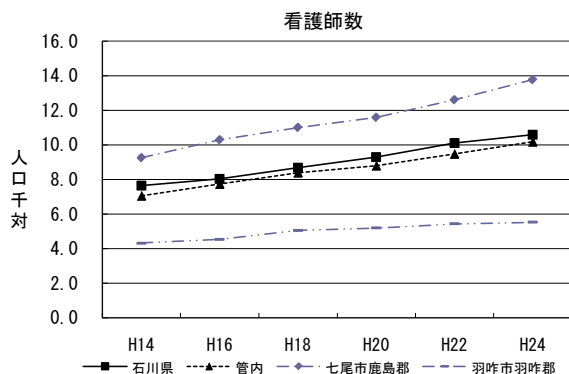

人口千対

	H14	H16	H18	H20	H22	H24
石川県	7.7	8.0	8.7	9.3	10.1	10.6
管内	7.1	7.7	8.4	8.8	9.5	10.2
七尾市・鹿島郡	9.3	10.3	11.0	11.6	12.6	13.8
羽咋市・羽咋郡	4.3	4.5	5.1	5.2	5.4	5.5