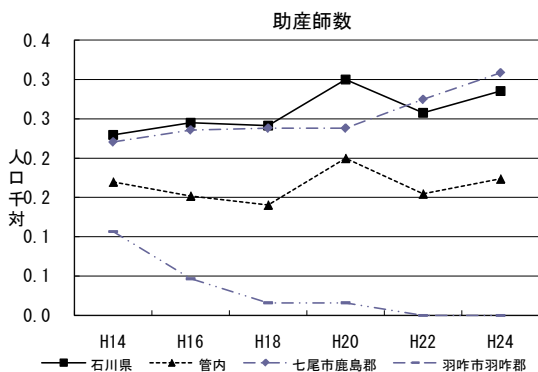

助産師数

	H14	H16	H18	H20	H22	H24
石川県	269	286	283	310	300	332
管内	25	22	20	21	21	23
七尾市・鹿島郡	18	19	19	19	21	23
羽咋市・羽咋郡	7	3	1	2	0	0

人口千対

	H14	H16	H18	H20	H22	H24
石川県	0.2	0.2	0.2	0.3	0.3	0.3
管内	0.2	0.2	0.1	0.2	0.2	0.2
七尾市・鹿島郡	0.2	0.2	0.2	0.2	0.3	0.3
羽咋市・羽咋郡	0.1	0.0	0.0	0.0	0.0	0.0