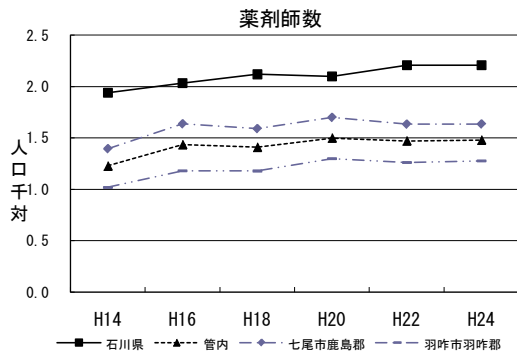

人口千対

	H14	H16	H18	H20	H22	H24
石川県	0.5	0.5	0.5	0.5	0.6	0.6
管内	0.5	0.5	0.5	0.5	0.6	0.6
七尾市鹿島郡	0.6	0.6	0.6	0.6	0.6	0.6
羽咋市羽咋郡	0.4	0.4	0.4	0.5	0.5	0.6

薬剤師数

	H14	H16	H18	H20	H22	H24
石川県	2,274	2,375	2,484	2,505	2,572	2,567
管内	181	208	201	211	200	196
七尾市鹿島郡	114	132	127	134	125	122
羽咋市羽咋郡	67	76	74	77	75	74

人口千対

	H14	H16	H18	H20	H22	H24
石川県	1.9	2.0	2.1	2.1	2.2	2.2
管内	1.2	1.4	1.4	1.5	1.5	1.5
七尾市鹿島郡	1.4	1.6	1.6	1.7	1.6	1.6
羽咋市羽咋郡	1.0	1.2	1.2	1.3	1.3	1.3

保健師数

	H14	H16	H18	H20	H22	H24
石川県	441	443	455	467	512	512
管内	72	78	84	72	85	80
七尾市鹿島郡	42	48	51	47	50	46
羽咋市羽咋郡	30	30	33	25	35	34