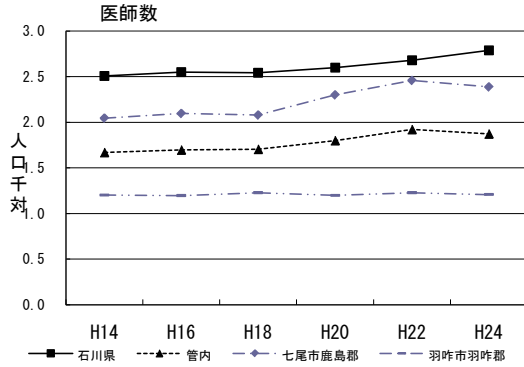

1) 医療従事者数

出典：医師・歯科医師・薬剤師調査及び保健師・助産師・看護師・准看護師業務従事者届

医師数

	H14	H16	H18	H20	H22	H24
石川県	2,941	2,981	2,980	3,028	3,123	3,245
管内	246	246	243	253	261	248
七尾市鹿島郡	167	169	166	181	188	178
羽咋市羽咋郡	79	77	77	72	73	70

人口千対

	H14	H16	H18	H20	H22	H24
石川県	2.5	2.6	2.5	2.6	2.7	2.8
管内	1.7	1.7	1.7	1.8	1.9	1.9
七尾市鹿島郡	2.0	2.1	2.1	2.3	2.5	2.4
羽咋市羽咋郡	1.2	1.2	1.2	1.2	1.2	1.2

歯科医師数

	H14	H16	H18	H20	H22	H24
石川県	603	628	626	638	667	668
管内	80	76	71	74	78	80
七尾市鹿島郡	53	50	46	46	47	48
羽咋市羽咋郡	27	26	25	28	31	32