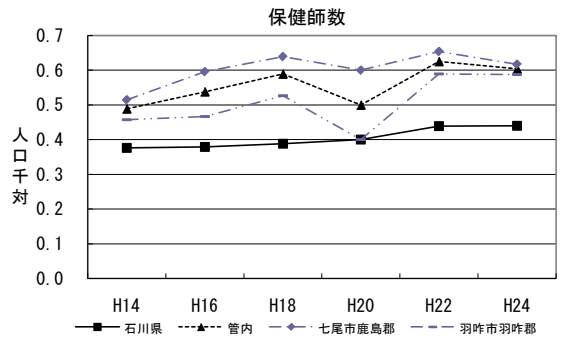

人口千対

	H14	H16	H18	H20	H22	H24
石川県	0.5	0.5	0.5	0.5	0.6	0.6
管内	0.5	0.5	0.5	0.5	0.6	0.6
七尾市鹿島郡	0.6	0.6	0.6	0.6	0.6	0.6
羽咋市羽咋郡	0.4	0.4	0.4	0.5	0.5	0.6

薬剤師数

	H14	H16	H18	H20	H22	H24
石川県	2,274	2,375	2,484	2,505	2,572	2,567
管内	181	208	201	211	200	196
七尾市鹿島郡	114	132	127	134	125	122
羽咋市羽咋郡	67	76	74	77	75	74

人口千対

	H14	H16	H18	H20	H22	H24
石川県	1.9	2.0	2.1	2.1	2.2	2.2
管内	1.2	1.4	1.4	1.5	1.5	1.5
七尾市鹿島郡	1.4	1.6	1.6	1.7	1.6	1.6
羽咋市羽咋郡	1.0	1.2	1.2	1.3	1.3	1.3

保健師数

	H14	H16	H18	H20	H22	H24
石川県	441	443	455	467	512	512
管内	72	78	84	72	85	80
七尾市鹿島郡	42	48	51	47	50	46
羽咋市羽咋郡	30	30	33	25	35	34

人口千対

	H14	H16	H18	H20	H22	H24
石川県	0.4	0.4	0.4	0.4	0.4	0.4
管内	0.5	0.5	0.6	0.5	0.6	0.6
七尾市鹿島郡	0.5	0.6	0.6	0.6	0.7	0.6
羽咋市羽咋郡	0.5	0.5	0.5	0.4	0.6	0.6

助産師数

	H14	H16	H18	H20	H22	H24
石川県	269	286	283	310	300	332
管内	25	22	20	21	21	23
七尾市・鹿島郡	18	19	19	19	21	23
羽咋市・羽咋郡	7	3	1	2	0	0