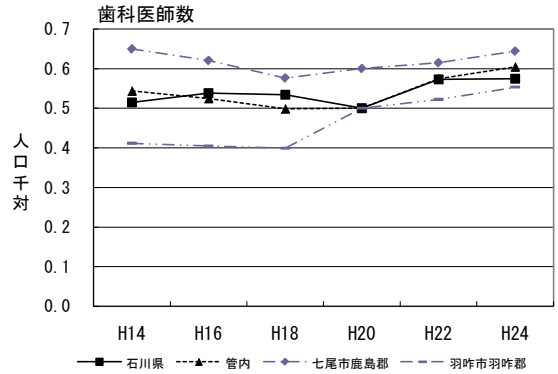

	H14	H16	H18	H20	H22	H24
石川県	2.5	2.6	2.5	2.6	2.7	2.8
管内	1.7	1.7	1.7	1.8	1.9	1.9
七尾市鹿島郡	2.0	2.1	2.1	2.3	2.5	2.4
羽咋市羽咋郡	1.2	1.2	1.2	1.2	1.2	1.2

歯科医師数

	H14	H16	H18	H20	H22	H24
石川県	603	628	626	638	667	668
管内	80	76	71	74	78	80
七尾市鹿島郡	53	50	46	46	47	48
羽咋市羽咋郡	27	26	25	28	31	32

人口千対

	H14	H16	H18	H20	H22	H24
石川県	0.5	0.5	0.5	0.5	0.6	0.6
管内	0.5	0.5	0.5	0.5	0.6	0.6
七尾市鹿島郡	0.6	0.6	0.6	0.6	0.6	0.6
羽咋市羽咋郡	0.4	0.4	0.4	0.5	0.5	0.6

薬剤師数

	H14	H16	H18	H20	H22	H24
石川県	2,274	2,375	2,484	2,505	2,572	2,567
管内	181	208	201	211	200	196
七尾市鹿島郡	114	132	127	134	125	122
羽咋市羽咋郡	67	76	74	77	75	74