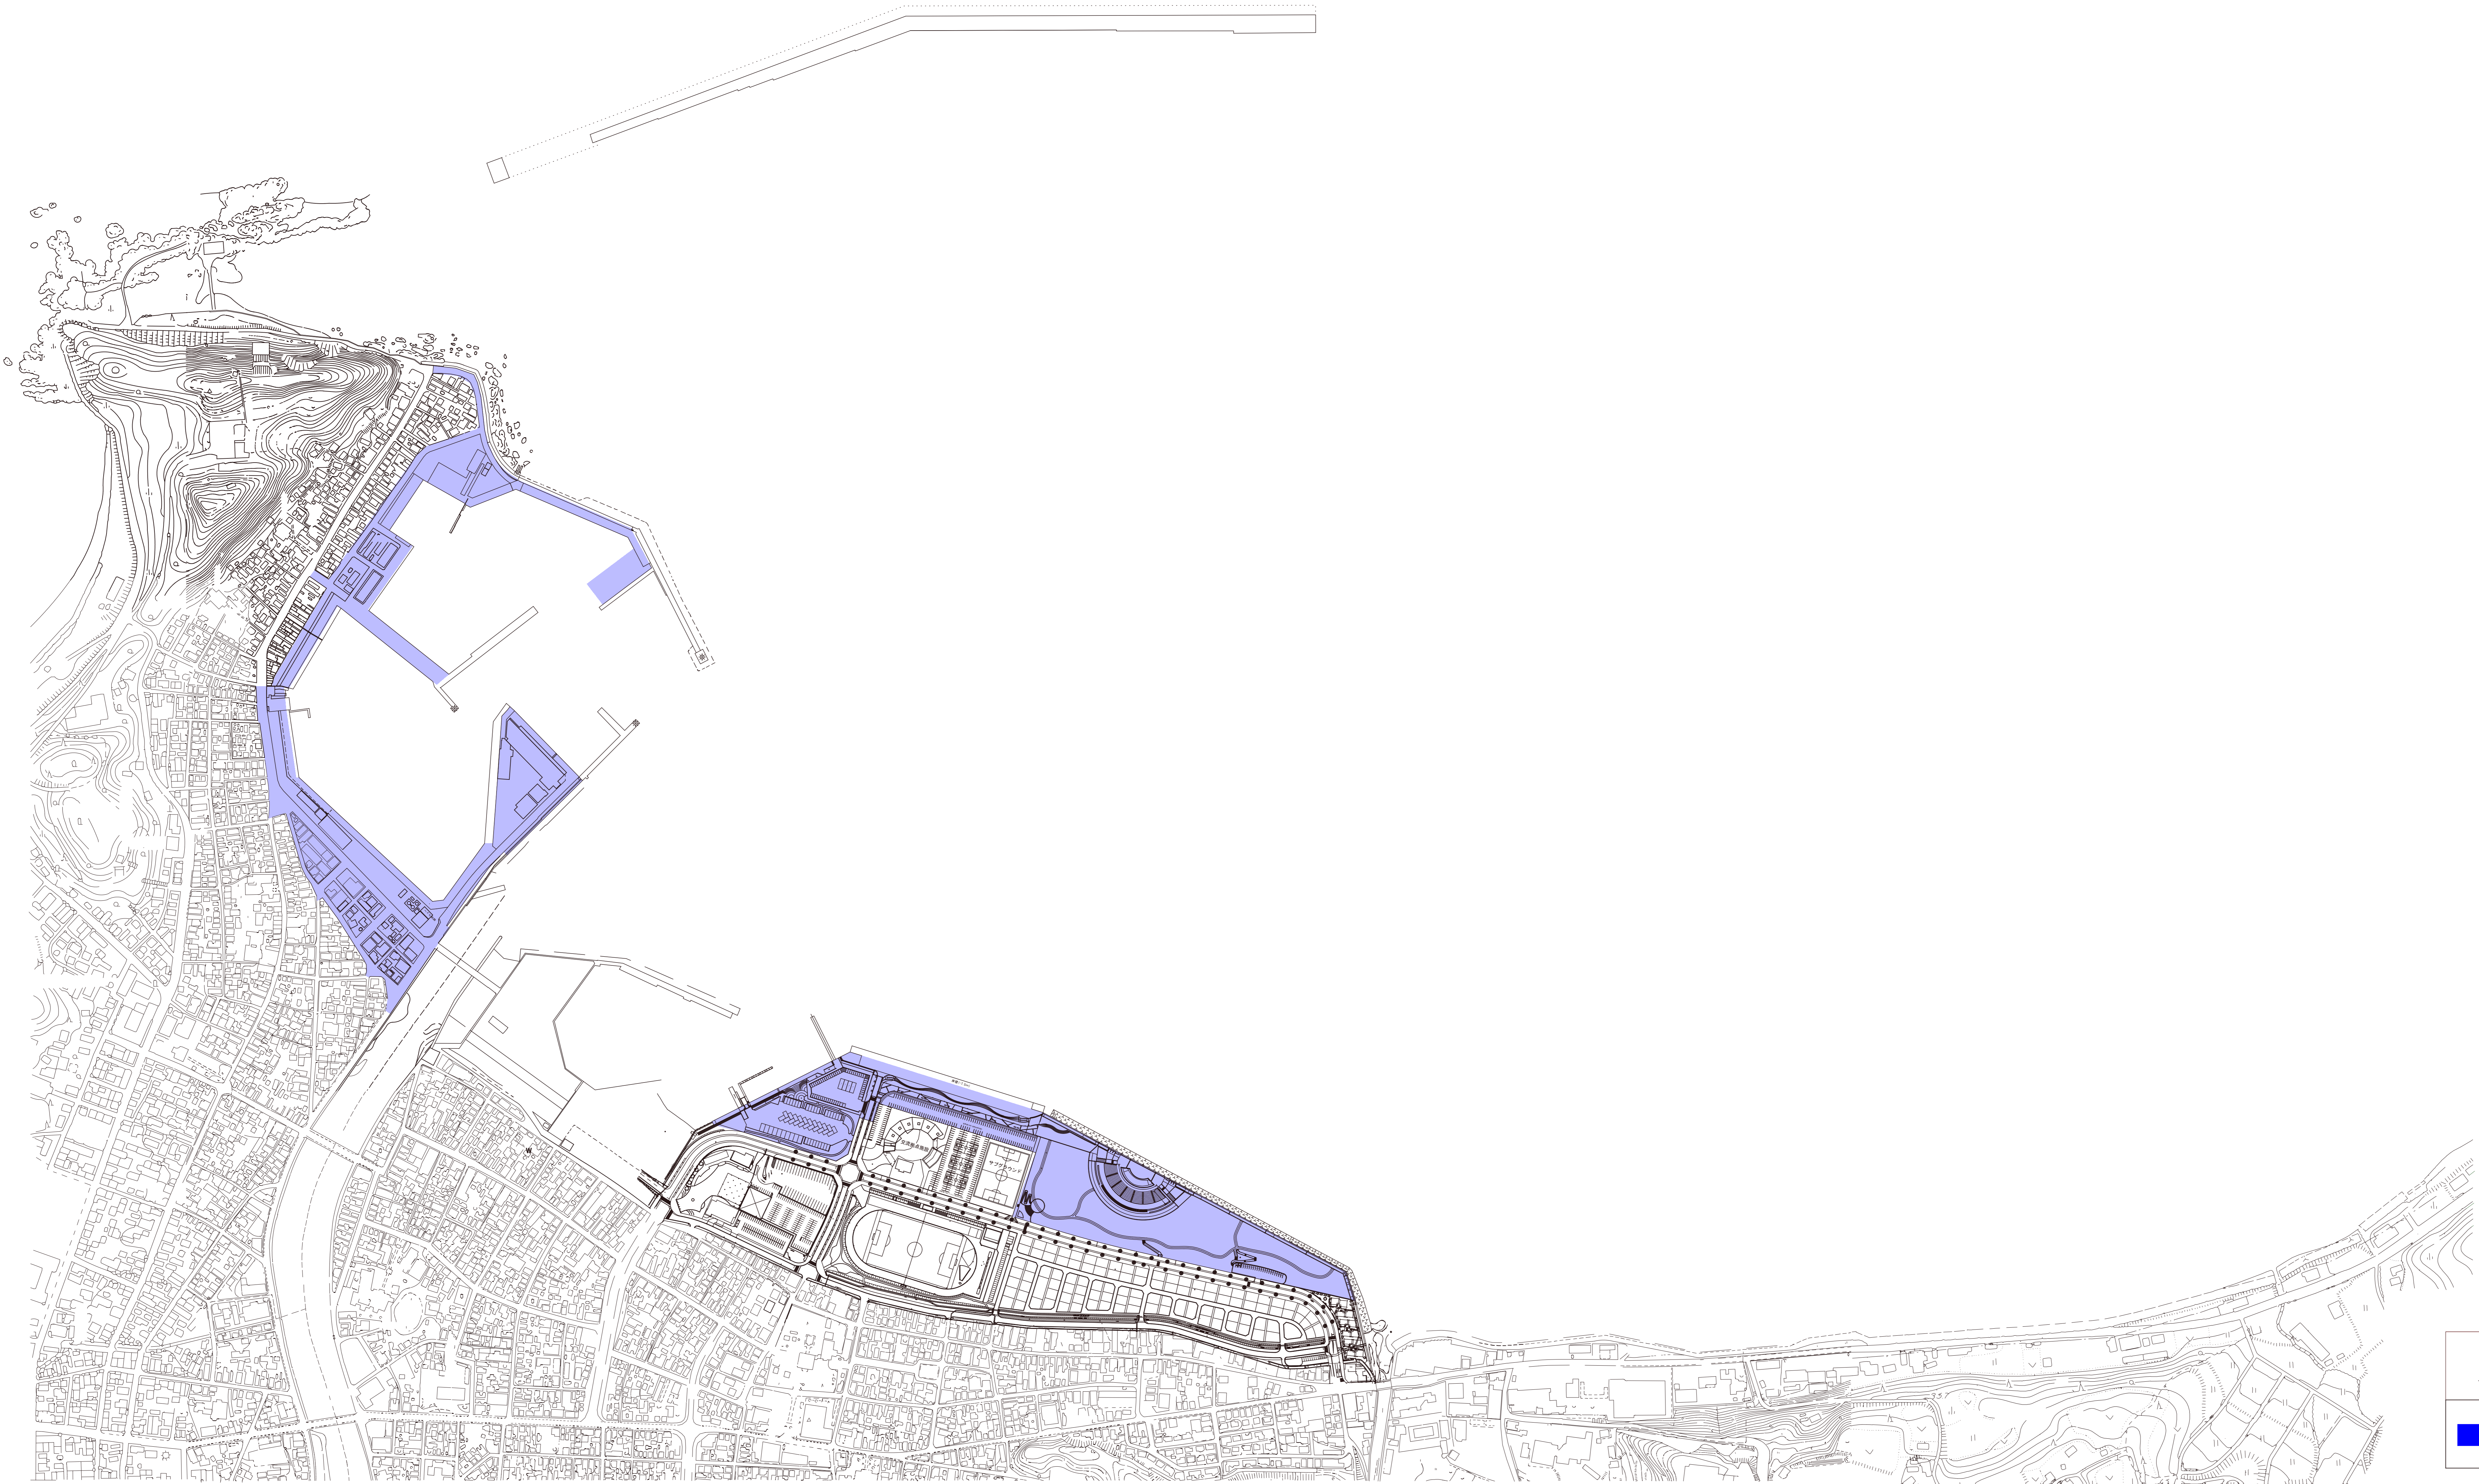

輪島港臨港地区指定状況図

凡	例
	臨港地区

0 100 200 300 400 500m