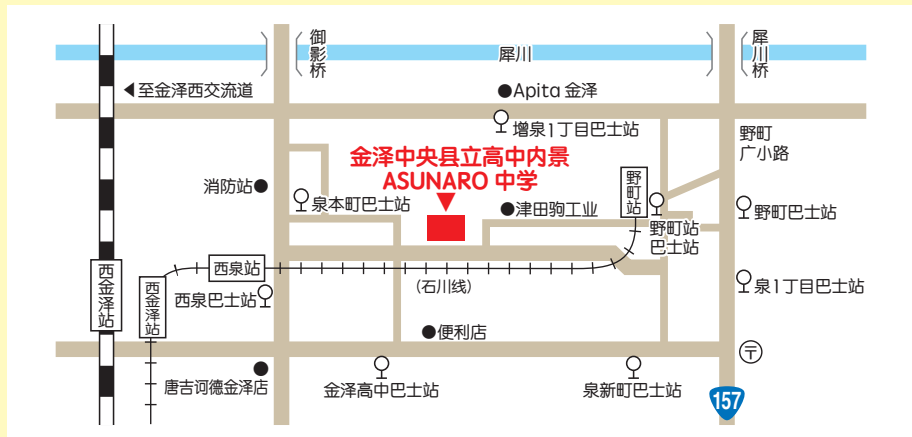

4月 入学

让我们一起享受在 Asunaro 中学的校园生活吧!

咨询地址

〒920-8575
金泽市鞍月1-1
石川县教育委员会事務局
学校指导课 夜间中学开设准备室
【电话】
076-225-1834
【邮件】
gakusi@pref.ishikawa.lg.jp

学校周边地图

金泽市泉本町6丁目105番地

※ 校舍设有斜坡、电梯等无障碍设施

Asunaro 中学的
网站