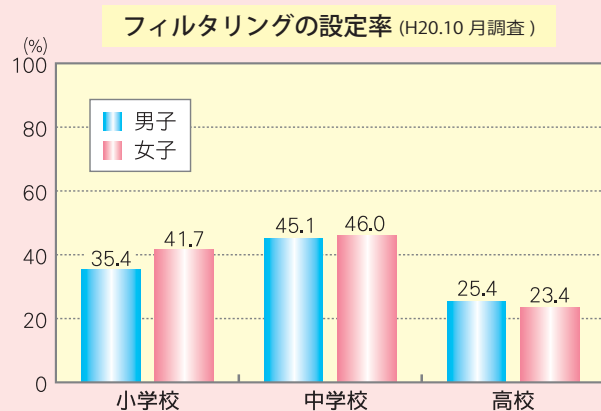

### 児童生徒の ネットトラブル対策の推進

県教育委員会では、携帯電話に関する諸問題に対応するため、昨年十月に県内の全公立学校及び私立高等学校の全児童生徒を対象に、アンケート調査を実施しました。その結果、子どもたちの携帯電話の所持率やネット上のいじめ被害、出会い系サイトへのアクセス経験、さらにプロフ等の個人サイト開設などの実態と課題が明らかとなりました。

とりわけ、「ネット上のいじめや誹謗・中傷の書き込み」や「出会い系サイトへの不正書き込み」等についての課題に対処する必要があると判断し、本年四月より、県内公立高等学校の情報技術に堪能な教員を中心に、県警、弁護士等によるパトロールチーム「ネットチェッカーズいしかわ」を設置し、学校非公式サイト(学校裏サイト)や掲示板、プロフ、出会い系サイト等を対象とした巡視に取り組み、ネットトラブルの早期対応や未然防止に取り組みしております。