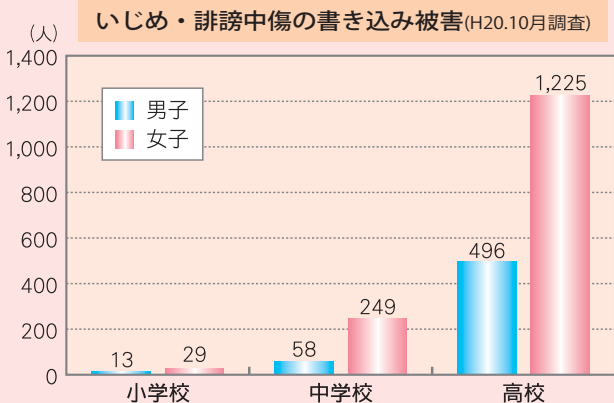

# たいあつぷ

No.25  
2009  
7月

いしかわ教育の日 シンボルマーク  
発行・編集/石川県教育委員会  
金沢市鞍月1-1  
TEL(076)225-1811  
http://www.pref.ishikawa.jp/kyoiku/index.htm

ネットチェッカーズいしかわ(県教育センター)

### 児童生徒の ネットトラブル対策の推進

県教育委員会では、携帯電話に関する諸問題に対応するため、昨年十月に県内の全公立学校及び私立高等学校の全児童生徒を対象に、アンケート調査を実施しました。その結果、子どもたちの携帯電話の所持率やネット上のいじめ被害、出会い系サイトへのアクセス経験、さらにプロフ等の個人サイト開設などの実態と課題が明らかとなりました。

とりわけ、「ネット上のいじめや誹謗・中傷の書き込み」や「出会い系サイトへの不正書き込み」等についての課題に対処する必要があると判断し、本年四月より、県内公立高等学校の情報技術に堪能な教員を中心に、県警、弁護士等によるパトロールチーム「ネットチェッカーズいしかわ」を設置し、学校非公式サイト(学校裏サイト)や掲示板、プロフ、出会い系サイト等を対象とした巡視に取り組み、ネットトラブルの早期対応や未然防止に取り組みしております。