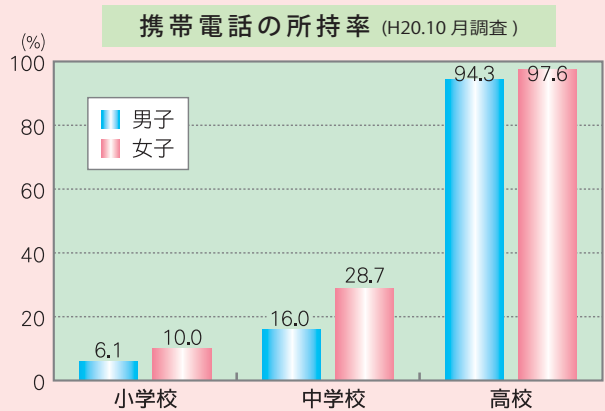

### 児童生徒の ネットトラブル対策の推進

県教育委員会では、携帯電話に関する諸問題に対応するため、昨年十月に県内の全公立学校及び私立高等学校の全児童生徒を対象に、アンケート調査を実施しました。その結果、子どもたちの携帯電話の所持率やネット上のいじめ被害、出会い系サイトへのアクセス経験、さらにプロフ等の個人サイト開設などの実態と課題が明らかとなりました。

とりわけ、「ネット上のいじめや誹謗・中傷の書き込み」や「出会い系サイトへの不正書き込み」等についての課題に対処する必要があると判断し、本年四月より、県内公立高等学校の情報技術に堪能な教員を中心に、県警、弁護士等によるパトロールチーム「ネットチェッカーズいしかわ」を設置し、学校非公式サイト(学校裏サイト)や掲示板、プロフ、出会い系サイト等を対象とした巡視に取り組み、ネットトラブルの早期対応や未然防止に取り組みしております。