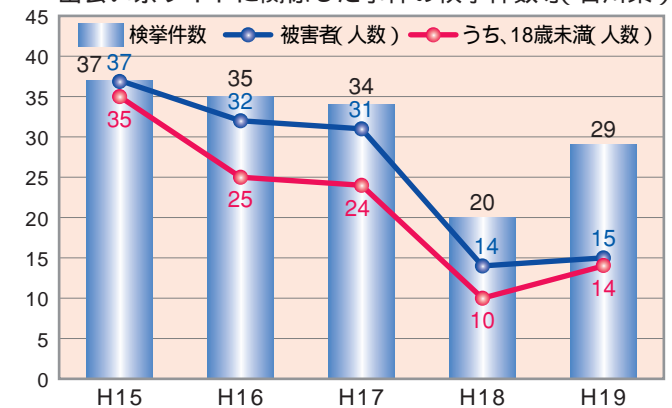

# たいあつぱ

No.23  
2008  
7月

いしかわ教育の日 シンボルマーク

発行・編集/石川県教育委員会  
金沢市敦月1-1  
TEL (076)225-1811  
http://www.pref.ishikawa.jp/kyoiku/index.htm

ネットトラブル防止講座(羽咋工業高等学校)

出会い系サイトに関係した事件の検挙件数等(全国)

出会い系サイトに関係した事件の検挙件数等(石川県)