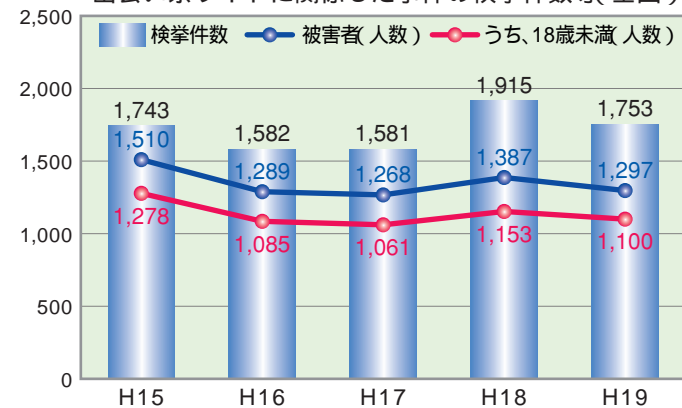

# たいあつぱ

No.23  
2008  
7月

いしかわ教育の日 シンボルマーク

発行・編集/石川県教育委員会  
金沢市敦月1-1  
TEL (076)225-1811  
http://www.pref.ishikawa.jp/kyoiku/index.htm

ネットトラブル防止講座(羽咋工業高等学校)

出会い系サイトに関係した事件の検挙件数等(全国)

出会い系サイトに関係した事件の検挙件数等(石川県)