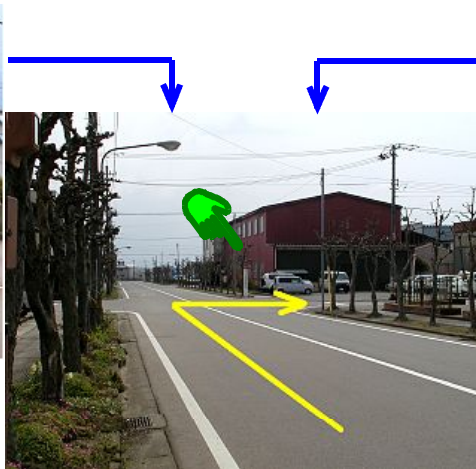

# 小松教育事務所アクセスマップ

【小松IC方面より】  
小松市立板津中学校を左側に過ぎ  
JR陸橋を下ってすぐの信号を右折

[問屋町]の信号を曲がってすぐの  
十字路を右折（信号はありません）  
右角に[小松北高校]の案内標識

【国道8号線・305号線方面より】  
JR陸橋の手前の信号を左折  
左側に[問屋町団地]の看板  
右側に[JA板津農協]

事務室は2階です  
「管理課&総務課」  
と「指導課」の2室  
です

正面が[石川県立小松北高校]の正門です  
高校の校舎の右側の棟の2階に、小松教育  
事務所があります  
高校の正門に入って下さい