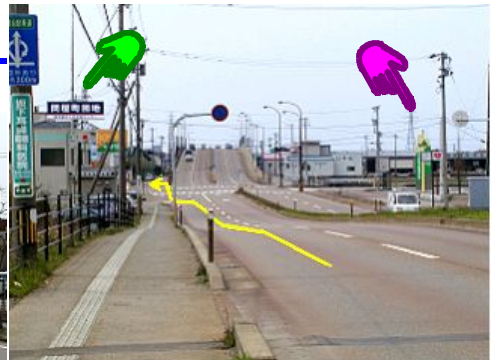

# 小松教育事務所アクセスマップ

【小松IC方面より】  
小松市立板津中学校を左側に過ぎ  
JR陸橋を下ってすぐの信号を右折

[問屋町]の信号を曲がってすぐの  
十字路を右折（信号はありません）  
右角に[小松北高校]の案内標識

【国道8号線・305号線方面より】  
JR陸橋の手前の信号を左折  
左側に[問屋町団地]の看板  
右側に[JA板津農協]

事務室は2階です  
「管理課&総務課」  
と「指導課」の2室  
です

正面が[石川県立小松北高校]の正門です  
高校の校舎の右側の棟の2階に、小松教育  
事務所があります  
高校の正門に入って下さい