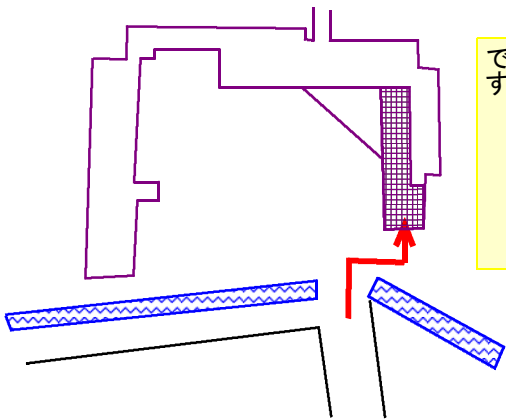

# 小松教育事務所アクセスマップ

【小松IC方面より】  
小松市立板津中学校を左側に過ぎ  
JR陸橋を下ってすぐの信号を右折

[問屋町]の信号を曲がってすぐの  
十字路を右折（信号はありません）  
右角に[小松北高校]の案内標識

【国道8号線・305号線方面より】  
JR陸橋の手前の信号を左折  
左側に[問屋町団地]の看板  
右側に[JA板津農協]

事務室は2階です  
「管理課&総務課」  
と「指導課」の2室  
です

正面が[石川県立小松北高校]の正門です  
高校の校舎の右側の棟の2階に、小松教育  
事務所があります  
高校の正門に入って下さい