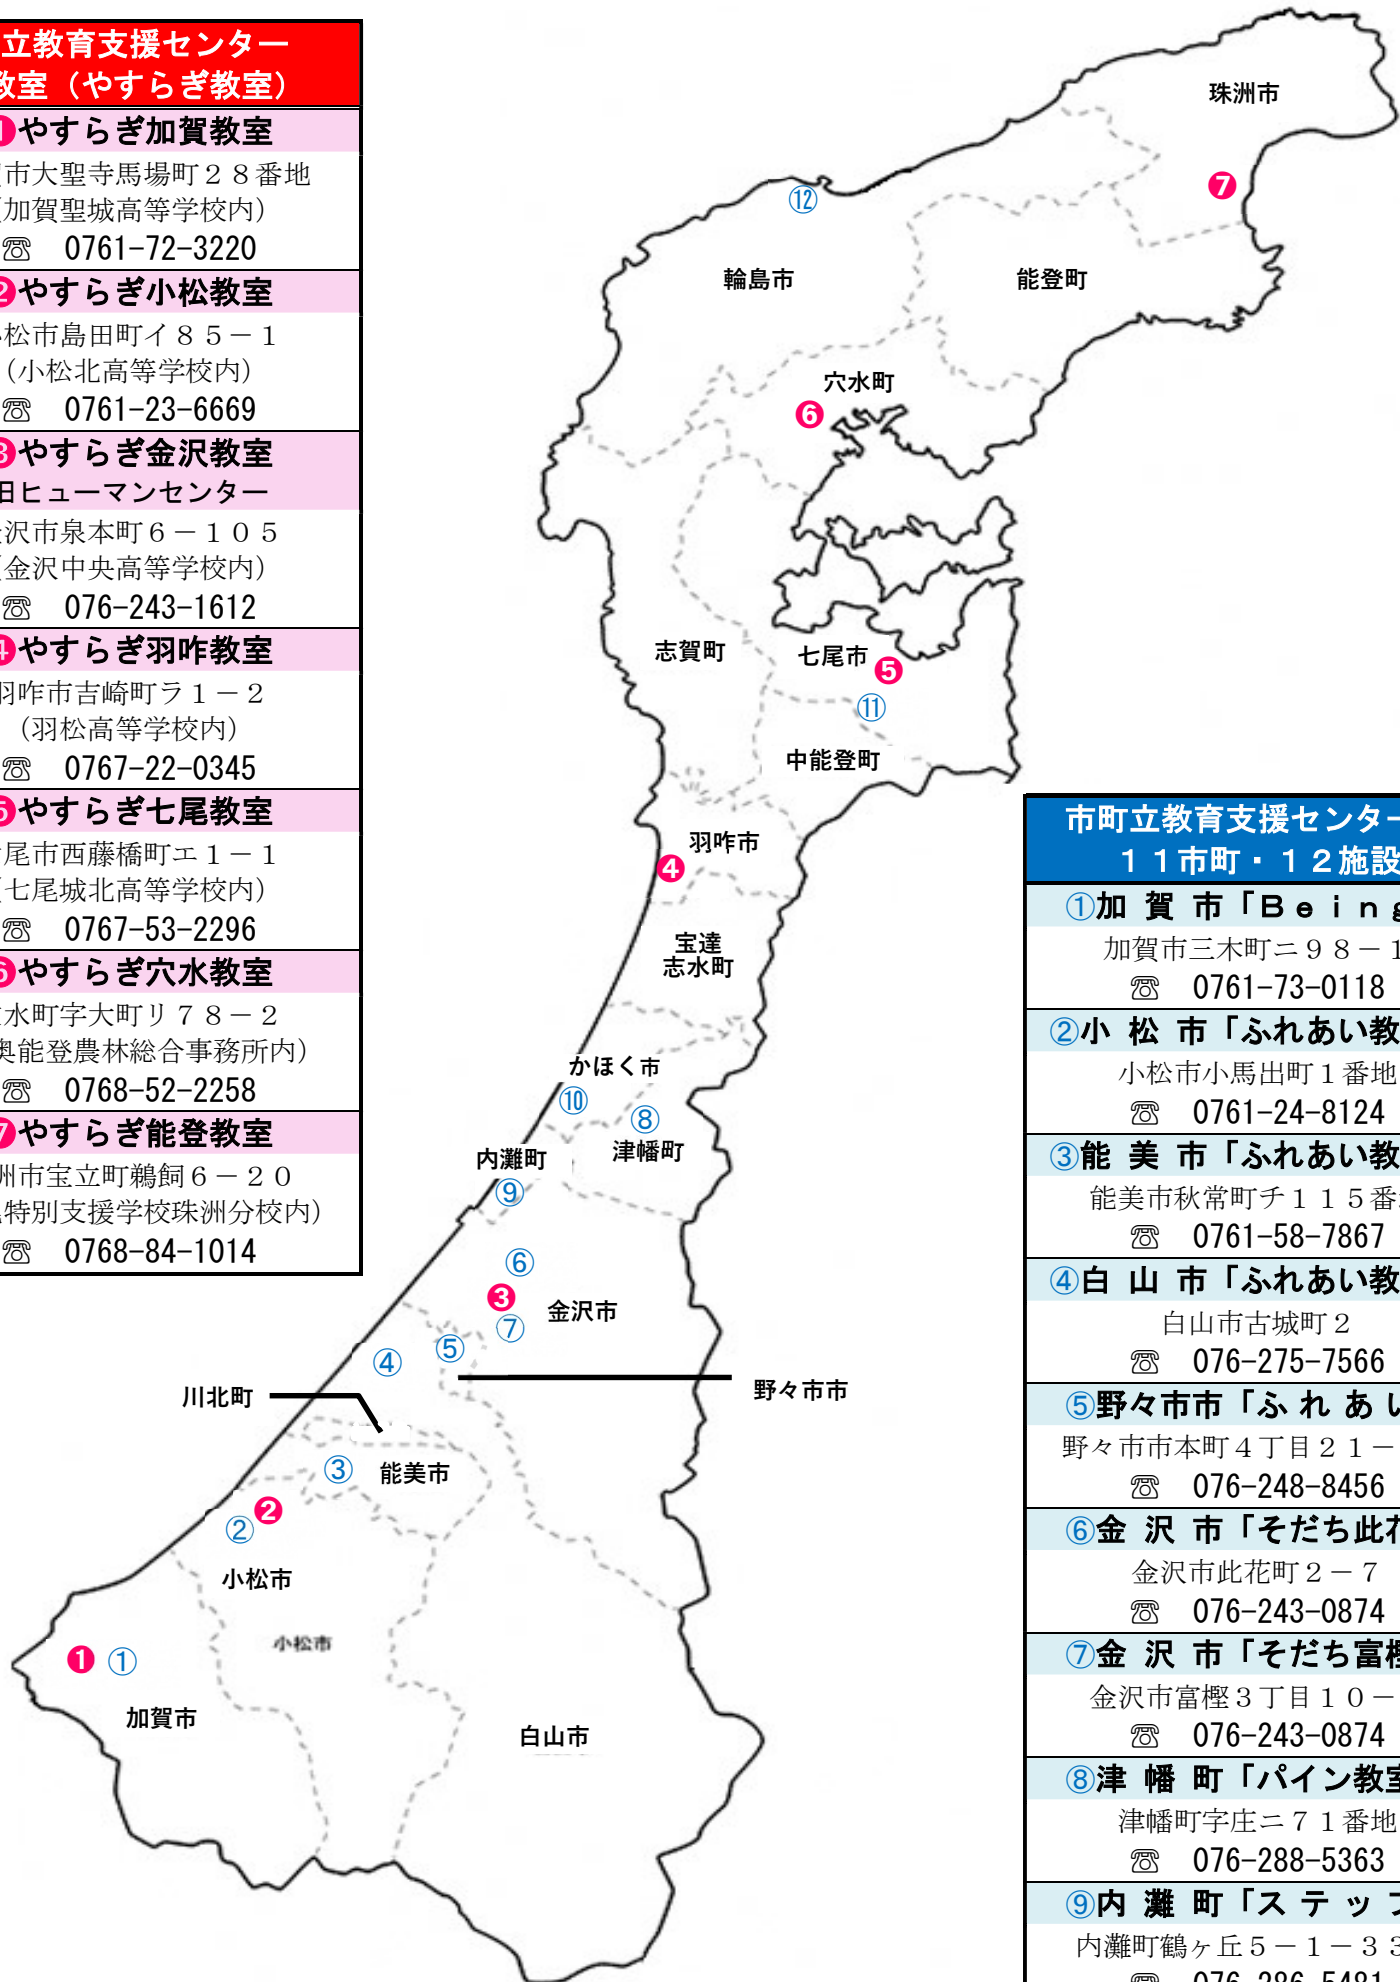

# 石川県教育支援センター一覧

県立教育支援センター 7教室（やすらぎ教室）	
<b>①やすらぎ加賀教室</b>	加賀市大聖寺馬場町28番地 (加賀聖城高等学校内) ☎ 0761-72-3220
<b>②やすらぎ小松教室</b>	小松市島田町イ85-1 (小松北高等学校内) ☎ 0761-23-6669
<b>③やすらぎ金沢教室</b>	旧ヒューマンセンター 金沢市泉本町6-105 (金沢中央高等学校内) ☎ 076-243-1612
<b>④やすらぎ羽咋教室</b>	羽咋市吉崎町ラ1-2 (羽松高等学校内) ☎ 0767-22-0345
<b>⑤やすらぎ七尾教室</b>	七尾市西藤橋町エ1-1 (七尾城北高等学校内) ☎ 0767-53-2296
<b>⑥やすらぎ穴水教室</b>	穴水町字大町リ78-2 (旧奥能登農林総合事務所内) ☎ 0768-52-2258
<b>⑦やすらぎ能登教室</b>	珠洲市宝立町鶴飼6-20 (七尾特別支援学校珠洲分校内) ☎ 0768-84-1014

市町立教育支援センター等 11市町・12施設	
<b>①加賀市「Being」</b>	加賀市三木町ニ98-1 ☎ 0761-73-0118
<b>②小松市「ふれあい教室」</b>	小松市小馬出町1番地 ☎ 0761-24-8124
<b>③能美市「ふれあい教室」</b>	能美市秋常町チ115番地 ☎ 0761-58-7867
<b>④白山市「ふれあい教室」</b>	白山市古城町2 ☎ 076-275-7566
<b>⑤野々市市「ふれあい」</b>	野々市市本町4丁目21-27 ☎ 076-248-8456
<b>⑥金沢市「そだち此花」</b>	金沢市此花町2-7 ☎ 076-243-0874
<b>⑦金沢市「そだち富樫」</b>	金沢市富樫3丁目10-1 ☎ 076-243-0874
<b>⑧津幡町「パイン教室」</b>	津幡町字庄ニ71番地 ☎ 076-288-5363
<b>⑨内灘町「ステップ」</b>	内灘町鶴ヶ丘5-1-337 ☎ 076-286-5481
<b>⑩かほく市「すまいる」</b>	かほく市宇野気ニ110番地1 ☎ 076-283-7170
<b>⑪七尾市「わかたけ」</b>	七尾市八幡町二部4 ☎ 0767-57-5671
<b>⑫輪島市「あゆみ」</b>	輪島市堀町1-14 ☎ 0768-23-1172

**やすらぎ能登教室 仮移転のお知らせ**  
 七尾特別支援学校珠洲分校の仮校舎建設工事に伴い、仮移転します。  
 仮移転先：石川県立能登高等学校  
 鳳珠郡能登町字宇出津マ字106番地7  
 新電話番号：0768-62-2527  
 期間：令和6年10月28日（月）～工事完了まで