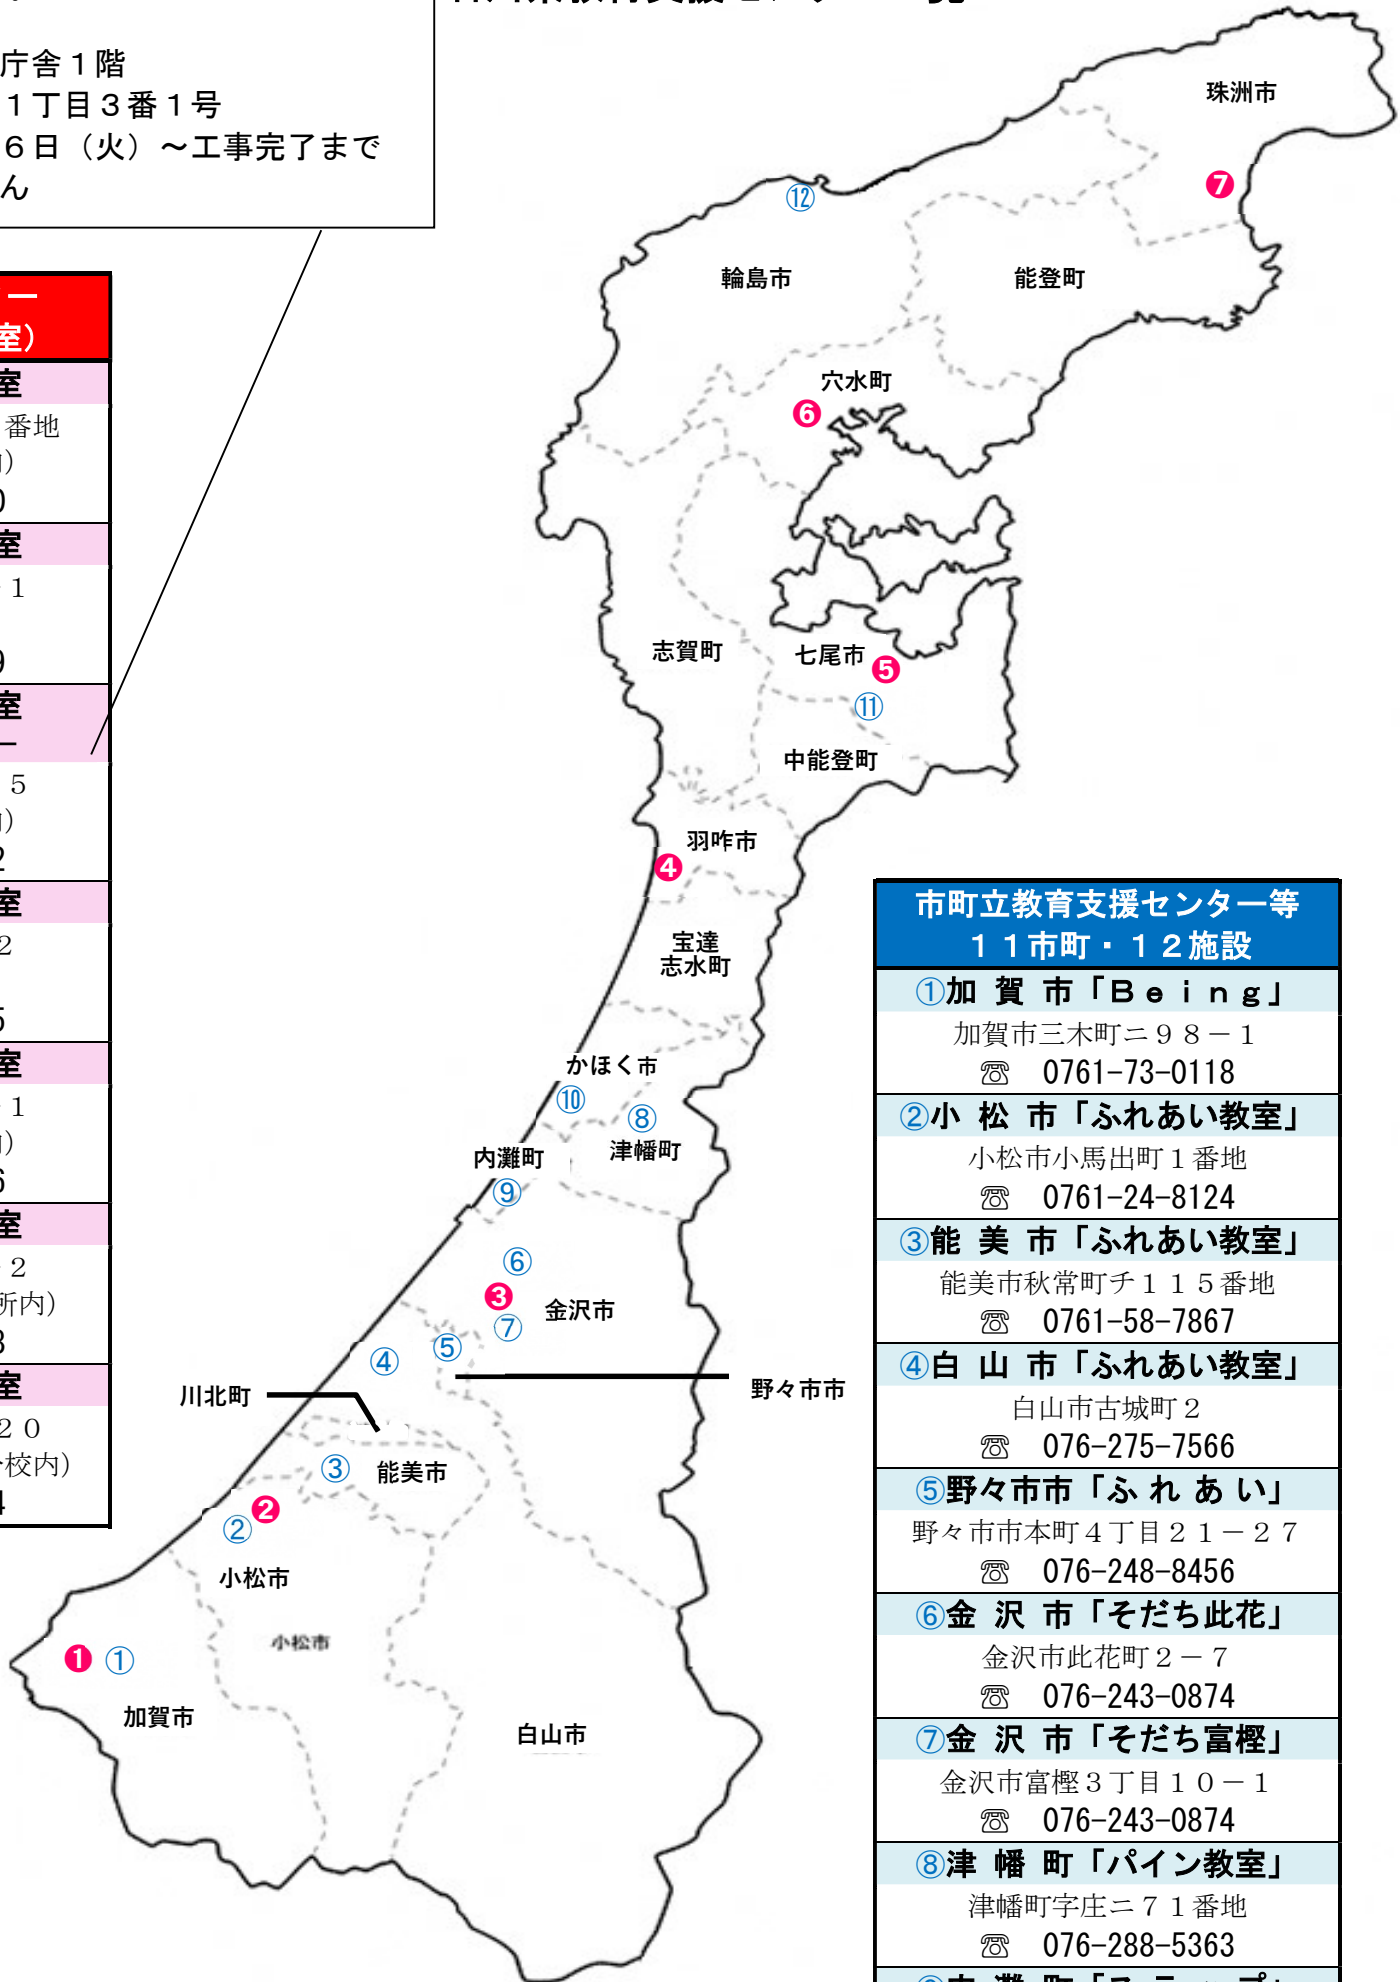

やすらぎ金沢教室 仮移転のお知らせ

あすなろ中学校(夜間中学)の開校準備による金沢中央高校内の工事に伴い、仮移転します。

仮移転先：石川県平和町庁舎 1階
 金沢市平和町 1丁目 3番 1号
 期 間：令和6年2月6日(火)～工事完了まで
 ※電話番号は変わりません

石川県教育支援センター一覧

| 県立教育支援センター 7教室(やすらぎ教室) | |
|---------------------------|--|
| ①やすらぎ加賀教室 | 加賀市大聖寺馬場町28番地 (加賀聖城高等学校内) ☎ 0761-72-3220 |
| ②やすらぎ小松教室 | 小松市島田町イ85-1 (小松北高等学校内) ☎ 0761-23-6669 |
| ③やすらぎ金沢教室 | 旧ヒューマンセンター 金沢市泉本町6-105 (金沢中央高等学校内) ☎ 076-243-1612 |
| ④やすらぎ羽咋教室 | 羽咋市吉崎町ラ1-2 (羽松高等学校内) ☎ 0767-22-0345 |
| ⑤やすらぎ七尾教室 | 七尾市西藤橋町エ1-1 (七尾城北高等学校内) ☎ 0767-53-2296 |
| ⑥やすらぎ穴水教室 | 穴水町字大町リ78-2 (旧奥能登農林総合事務所内) ☎ 0768-52-2258 |
| ⑦やすらぎ能登教室 | 珠洲市宝立町鶴飼6-20 (七尾特別支援学校珠洲分校内) ☎ 0768-84-1014 |

| 市町立教育支援センター等 11市町・12施設 | |
|---------------------------|----------------------------------|
| ①加賀市「Being」 | 加賀市三木町ニ98-1 ☎ 0761-73-0118 |
| ②小松市「ふれあい教室」 | 小松市小馬出町1番地 ☎ 0761-24-8124 |
| ③能美市「ふれあい教室」 | 能美市秋常町チ115番地 ☎ 0761-58-7867 |
| ④白山市「ふれあい教室」 | 白山市古城町2 ☎ 076-275-7566 |
| ⑤野々市市「ふれあい」 | 野々市市本町4丁目21-27 ☎ 076-248-8456 |
| ⑥金沢市「そだち此花」 | 金沢市此花町2-7 ☎ 076-243-0874 |
| ⑦金沢市「そだち富樫」 | 金沢市富樫3丁目10-1 ☎ 076-243-0874 |
| ⑧津幡町「パイン教室」 | 津幡町字庄ニ71番地 ☎ 076-288-5363 |
| ⑨内灘町「ステップ」 | 内灘町鶴ヶ丘5-1-337 ☎ 076-286-5481 |
| ⑩かほく市「すまいる」 | かほく市宇野気ニ110番地1 ☎ 076-283-7170 |
| ⑪七尾市「わかたけ」 | 七尾市八幡町二部4 ☎ 0767-57-5671 |
| ⑫輪島市「あゆみ」 | 輪島市堀町1-14 ☎ 0768-23-1172 |

やすらぎ能登教室 仮移転のお知らせ

七尾特別支援学校珠洲分校の仮校舎建設工事に伴い、仮移転します。

仮移転先：石川県立能登高等学校
 鳳珠郡能登町字宇出津マ字106番地7
 新電話番号：0768-62-2527
 期 間：令和6年10月28日(月)～工事完了まで